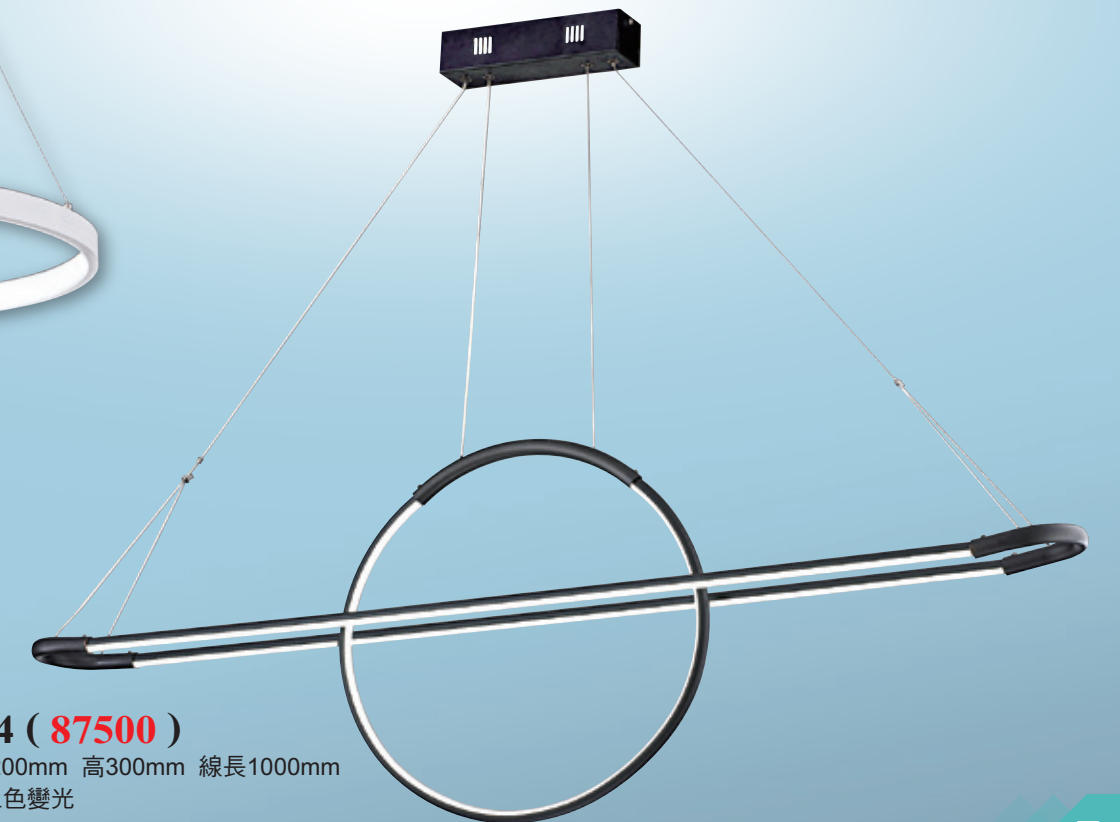

**GN 70071 ( 120000 )**  
寬800mm 高30mm 線長1000mm  
附LED 120w、三色變光  
鋁製品、造型可自由調整

**GN 70073 ( 85000 )**  
寬600mm 高30mm 線長1000mm  
附LED 72w、三色變光  
鋁製品、造型可自由調整

**GN 70072 ( 155000 )**  
寬800mm 高10mm 線長1000mm  
附LED 120w、三色變光  
鋁製品、壓克力、造型可自由調整