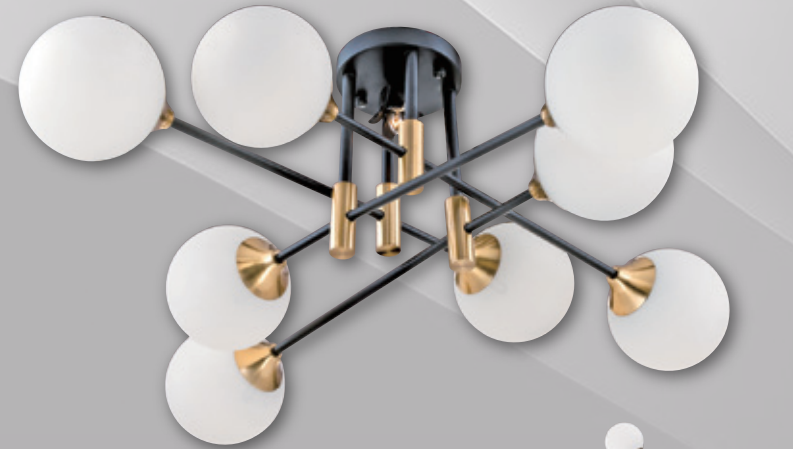

GN 70162 (67500)
寬760mm 高270mm
E27x8 LED 另計、(可裝LED 12w以下球泡)
附小夜燈2wx1、附電子開關
鋼材烤漆、金屬鍍金、玻璃