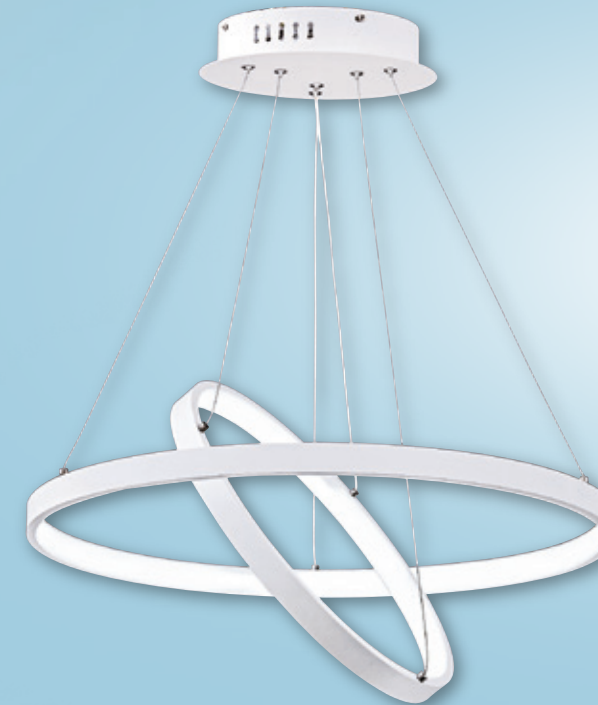

**GN 70071 ( 120000 )**  
寬800mm 高30mm 線長1000mm  
附LED 120w、三色變光  
鋁製品、造型可自由調整

**GN 70073 ( 85000 )**  
寬600mm 高30mm 線長1000mm  
附LED 72w、三色變光  
鋁製品、造型可自由調整

**GN 70072 ( 155000 )**  
寬800mm 高10mm 線長1000mm  
附LED 120w、三色變光  
鋁製品、壓克力、造型可自由調整