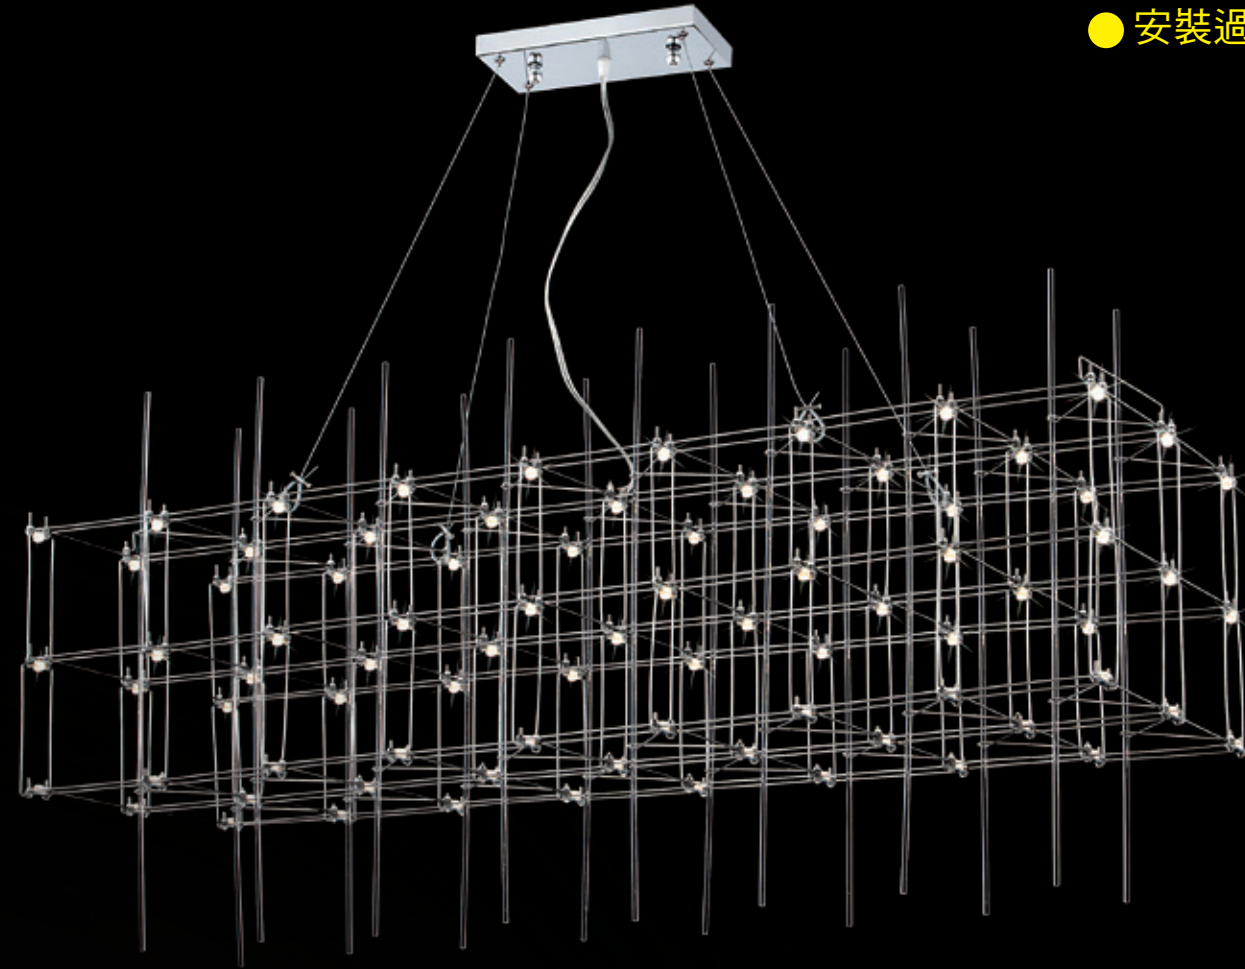

● 安裝過後恕不退貨

GN 70041 (300000)

長1210mm 寬410mm 高650mm 線長1000mm
附LED 1wx81、黃光
不鏽鋼製品