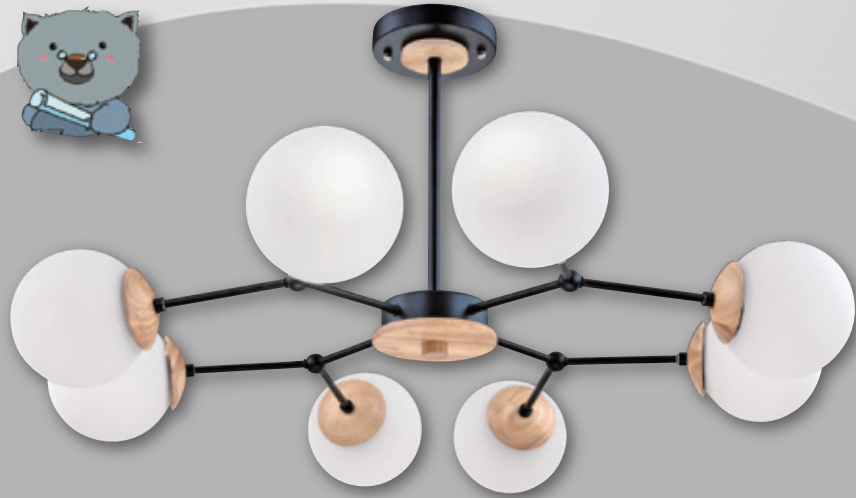

**GN 70153 ( 47500 )**  
長760mm 寬720mm 高330mm  
E27x6 LED 另計  
金屬烤漆、漸層藍玻璃

**GN 70154 ( 25000 )**  
長560mm 寬520mm 高330mm  
E27x3 LED 另計  
金屬烤漆、漸層藍玻璃

**GN 70155 ( 47500 )**  
長760mm 寬720mm 高330mm  
E27x6 LED 另計  
金屬烤漆、玻璃