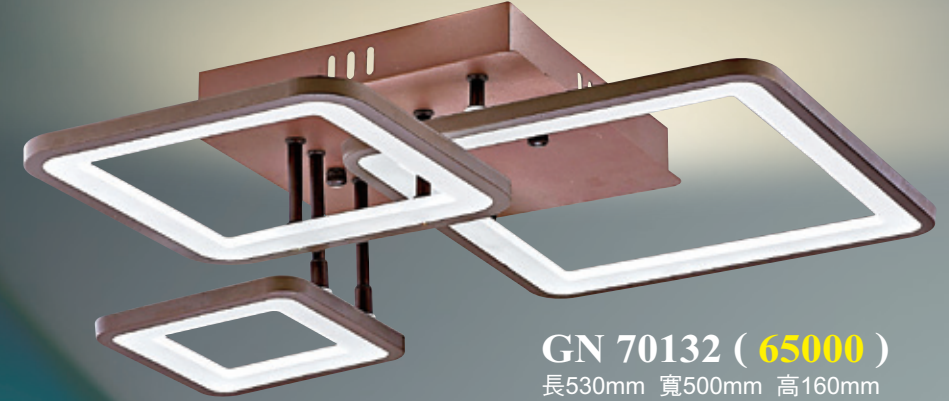

GN 70132 (65000)
長530mm 寬500mm 高160mm
附LED 58w、三色變光
鋼材、壓克力