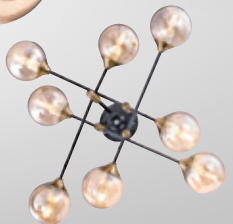

GN 70165 (67500)
寬900mm 高460mm
E27x8 LED 另計、(可裝LED 12w以下球泡)
附電子開關
鋼材烤漆、橡木、琥珀色玻璃