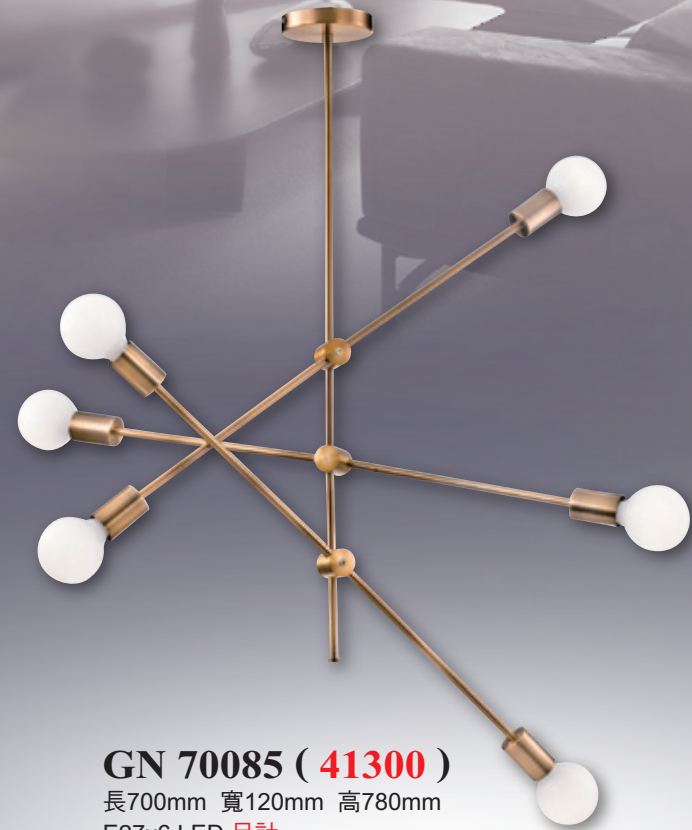

長1120mm 寬730mm 高600mm  
附桿子長度100mm+300mm  
E27x5 LED 另計  
金屬烤漆、漸層藍玻璃、可自行調整角度

**GN 70083 ( 75000 )**

長1600mm 寬780mm 高600mm  
附桿子長度100mm+300mm  
E27x8 LED 另計  
金屬烤漆、琥珀色玻璃、可自行調整角度

**GN 70084 ( 50000 )**

長1120mm 寬730mm 高600mm  
附桿子長度100mm+300mm  
E27x5 LED 另計  
金屬烤漆、琥珀色玻璃、可自行調整角度

**GN 70085 ( 41300 )**

長700mm 寬120mm 高780mm  
E27x6 LED 另計  
金屬電鍍(古銅色)、(長、寬可調整角度)

**GN** Learning to the studios;Riches to the careful;Power to the bold;Heaven to the virtuous; Illuminator to the intelligent.