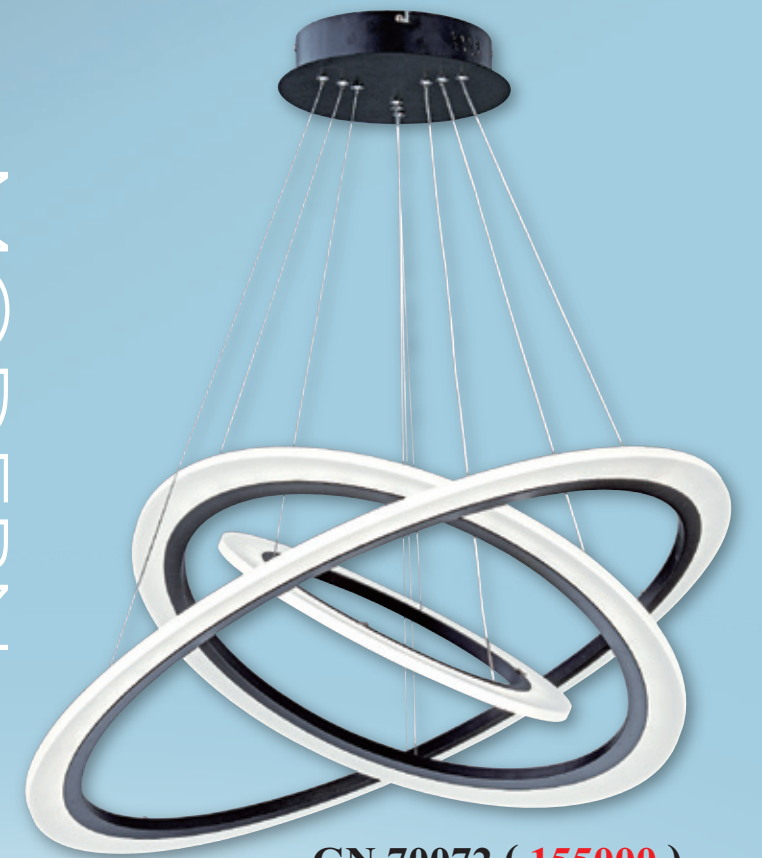

**GN 70071 ( 120000 )**  
寬800mm 高30mm 線長1000mm  
附LED 120w、三色變光  
鋁製品、造型可自由調整

**GN 70073 ( 85000 )**  
寬600mm 高30mm 線長1000mm  
附LED 72w、三色變光  
鋁製品、造型可自由調整

**GN 70072 ( 155000 )**  
寬800mm 高10mm 線長1000mm  
附LED 120w、三色變光  
鋁製品、壓克力、造型可自由調整