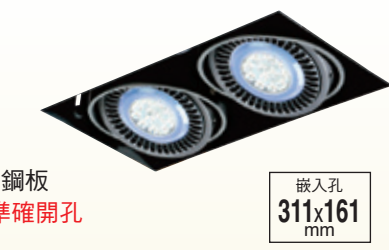

嵌入孔
330x330
mm

GN 75369 (26300)

長160mm 寬160mm 高90mm
附AR111 LED NICHIA晶片(日亞化)
18wx1、CRI>90、3000K/5700K
4000K訂製品、(全電壓110v-220v)、鋼板
另有10w、13w可供選擇、無邊框請準確開孔

嵌入孔
161x161
mm

GN 7536A (47500)

長310mm 寬160mm 高90mm
附AR111 LED NICHIA晶片(日亞化)
18wx2、CRI>90、3000K/5700K
4000K訂製品、(全電壓110v-220v)、鋼板
另有10w、13w可供選擇、無邊框請準確開孔