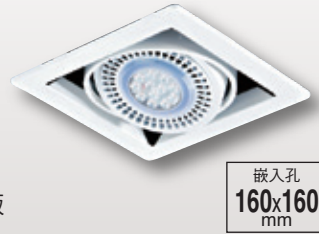

(日本原裝進口 “NICHIA” LED晶片)

GN 75361 (25000)

長195mm 寬195mm 高80mm
附AR111 LED NICHIA晶片(日亞化)
18wx1、CRI>90、3000K/5700K
4000K訂製品、(全電壓110v-220v)、鋼板
另有10w、13w可供選擇