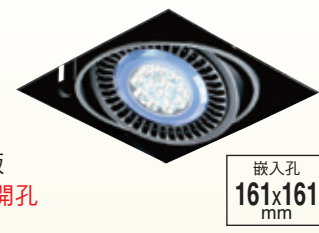

GN 75369 (26300)

長160mm 寬160mm 高90mm
附AR111 LED NICHIA晶片(日亞化)
18wx1、CRI>90、3000K/5700K
4000K訂製品、(全電壓110v-220v)、鋼板
另有10w、13w可供選擇、無邊框請準確開孔