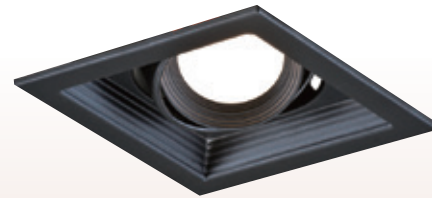

GN 75387 (10000)
長130mm 寬130mm 高120mm
附美國CREE晶片 12wx1
3000K/4000K/5700K、全電壓
防眩光

嵌入孔
110x110
mm