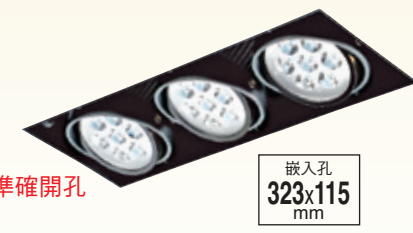

GN 7536K (48800)

長322mm 寬114mm 高90mm
附AR80 LED NICHIA晶片(日亞化)
10wx3、3000K/5700K/4000K訂製品
(全電壓110v-220v)、鋼板、無邊框請準確開孔

嵌入孔
323x115
mm