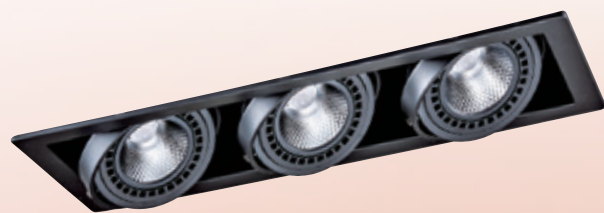

GN 75403 (28500)
長495mm 寬195mm 高80mm
附歐司朗晶片 COB 15wx3
3000K/4000K/6000K
金屬烤漆、另有白框

嵌入孔
460x160
mm