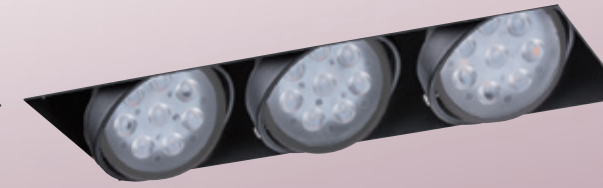

GN 75413 (23300)
長322mm 寬114mm 高90mm
附歐司朗晶片 8珠 12wx3
3000K/4000K/6000K
金屬烤漆、無邊框請準確開孔

嵌入孔
323x115
mm