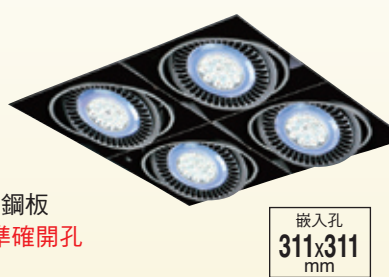

嵌入孔
311x161
mm

GN 7536B (67500)

長460mm 寬160mm 高90mm
附AR111 LED NICHIA晶片(日亞化)
18wx3、CRI>90、3000K/5700K
4000K訂製品、(全電壓110v-220v)、鋼板
另有10w、13w可供選擇、無邊框請準確開孔

嵌入孔
461x161
mm

GN 7536F (87500)

長310mm 寬310mm 高90mm
附AR111 LED NICHIA晶片(日亞化)
18wx4、CRI>90、3000K/5700K
4000K訂製品、(全電壓110v-220v)、鋼板
另有10w、13w可供選擇、無邊框請準確開孔