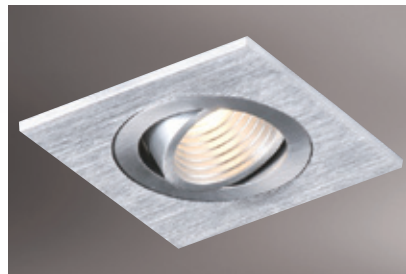

GN 75325 (8800)
長65mm 寬65mm 高40mm
附美國普瑞晶片 3w
3000K/6000K、鋁材毛絲銀

嵌入孔
55
mm