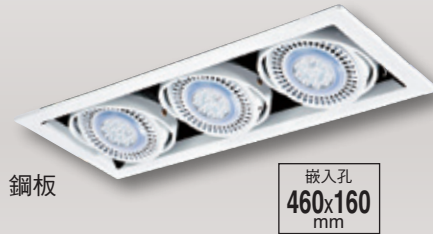

嵌入孔
160x160
mm

GN 75363 (66300)

長500mm 寬195mm 高80mm
附AR111 LED NICHIA晶片(日亞化)
18wx3、CRI>90、3000K/5700K
4000K訂製品、(全電壓110v-220v)、鋼板
另有10w、13w可供選擇

嵌入孔
460x160
mm