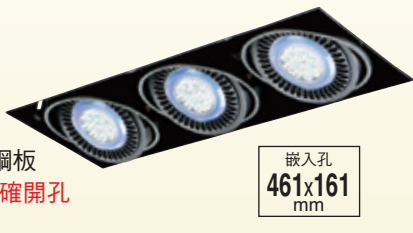

嵌入孔
161x161
mm

GN 7536B (67500)

長460mm 寬160mm 高90mm
附AR111 LED NICHIA晶片(日亞化)
18wx3、CRI>90、3000K/5700K
4000K訂製品、(全電壓110v-220v)、鋼板
另有10w、13w可供選擇、無邊框請準確開孔