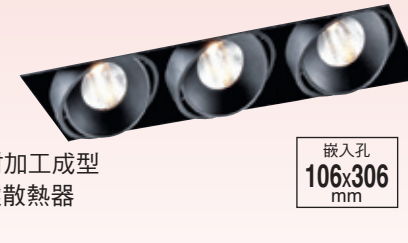

嵌入孔
106x106
mm

GN 75373 (39800)

長306mm 寬106mm 高95mm
附COB LED 15wx3
3000K/4000K/5700K、鋼鐵、鋁材加工成型
粉體烤漆、電著處理、1070冷鍛壓散熱器
無邊框請準確開孔