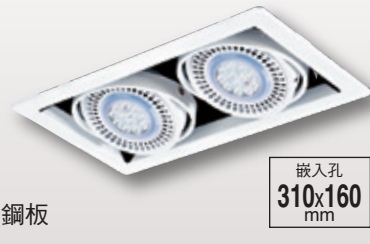

嵌入孔
191x191
mm

(日本原裝進口 “NICHIA” LED晶片)

GN 75361 (25000)

長195mm 寬195mm 高80mm
附AR111 LED NICHIA晶片(日亞化)
18wx1、CRI>90、3000K/5700K
4000K訂製品、(全電壓110v-220v)、鋼板
另有10w、13w可供選擇

嵌入孔
160x160
mm

GN 75362 (46300)

長345mm 寬195mm 高80mm
附AR111 LED NICHIA晶片(日亞化)
18wx2、CRI>90、3000K/5700K
4000K訂製品、(全電壓110v-220v)、鋼板
另有10w、13w可供選擇