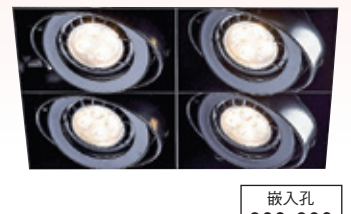

嵌入孔
106x406
mm

GN 75375 (53000)

長206mm 寬206mm 高95mm
附COB LED 15wx4
3000K/4000K/5700K、鋼鐵、鋁材加工成型
粉體烤漆、電著處理、1070冷鍛壓散熱器
無邊框請準確開孔

嵌入孔
206x206
mm

GN 75376 (29000)

長206mm 寬206mm 高85mm
附OSRAM 3030x4珠x4
3000K/4000K/5700K、鋼材加工成型
電著處理、無邊框請準確開孔