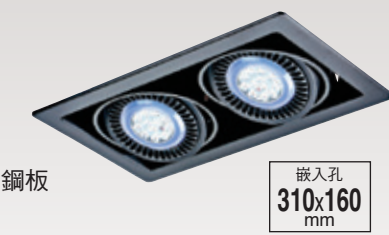

嵌入孔
330x330
mm

GN 75365 (25000)

長195mm 寬195mm 高80mm
附AR111 LED NICHIA晶片(日亞化)
18wx1、CRI>90、3000K/5700K
4000K訂製品、(全電壓110v-220v)、鋼板
另有10w、13w可供選擇

嵌入孔
160x160
mm

GN 75366 (46300)

長345mm 寬195mm 高80mm
附AR111 LED NICHIA晶片(日亞化)
18wx2、CRI>90、3000K/5700K
4000K訂製品、(全電壓110v-220v)、鋼板
另有10w、13w可供選擇