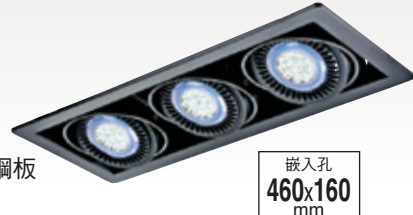

嵌入孔
160x160
mm

GN 75367 (66300)

長500mm 寬195mm 高80mm
附AR111 LED NICHIA晶片(日亞化)
18wx3、CRI>90、3000K/5700K
4000K訂製品、(全電壓110v-220v)、鋼板
另有10w、13w可供選擇

嵌入孔
460x160
mm