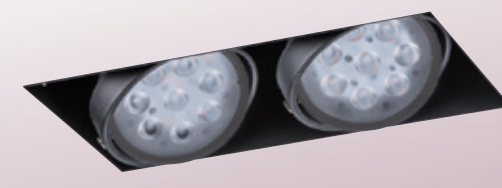

GN 75412 (15500)
長218mm 寬114mm 高90mm
附歐司朗晶片 8珠 12wx2
3000K/4000K/6000K
金屬烤漆、無邊框請準確開孔

嵌入孔
219x115
mm