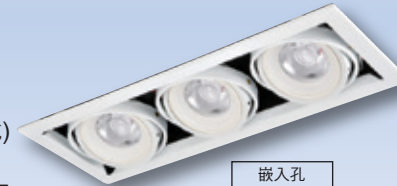

嵌入孔
45
mm

(日本原裝進口 “NICHIA” LED晶片)

GN 75351 (30300)

長195mm 寬195mm 高80mm
附AR111 COB LED NICHIA晶片(日亞化)
18wx1、CRI>90、3000K/5700K
4000K訂製品、(全電壓110v-220v)、鋼板

嵌入孔
160x160
mm

GN 75353 (82800)

長500mm 寬195mm 高80mm
附AR111 COB LED NICHIA晶片(日亞化)
18wx3、CRI>90、3000K/5700K
4000K訂製品、(全電壓110v-220v)、鋼板