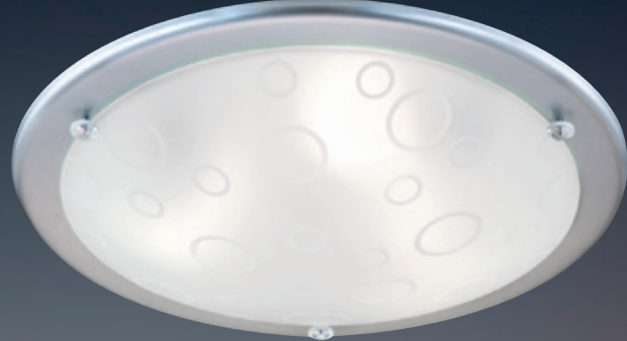

GN 7345F (17500)
 寬450mm 高150mm
 E27x3 LED 另計
 小夜燈5wx1、附電子開關
 鋼材、玻璃、台灣製造

GN 73461 (28800)

寬510mm 高130mm
E27x5 LED 另計
附小夜燈2wx1、附電子開關
鋼材烤漆、玻璃、台灣製造

GN 73462 (24500)

寬520mm 高120mm
E27x5 LED 另計
附小夜燈2wx1、附電子開關
鋼材烤漆、玻璃、台灣製造