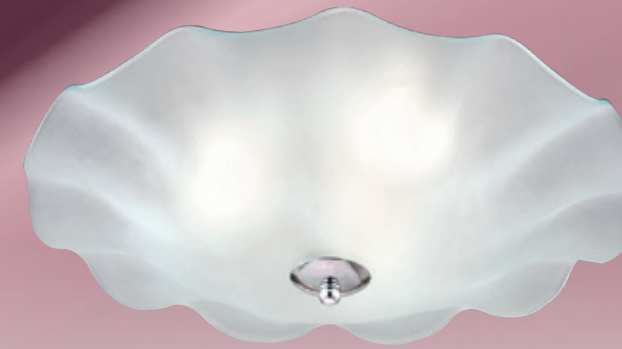

GN 73537 (13800)

寬460mm 高150mm
E27x3 LED 另計
附小夜燈2wx1、附電子開關
鋼材、玻璃、台灣製造