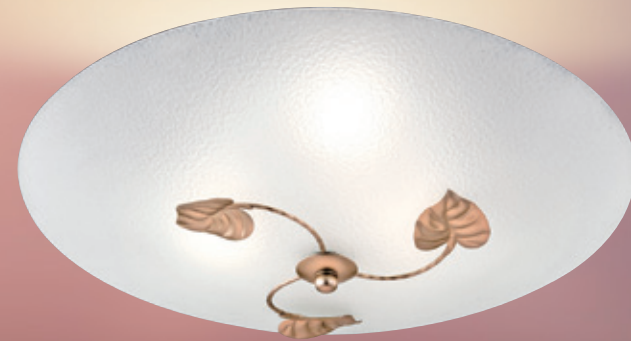

GN 73467 (17000)

寬430mm 高150mm
E27x3 LED 另計
附小夜燈2wx1、附電子開關
鋼材、玻璃、台灣製造