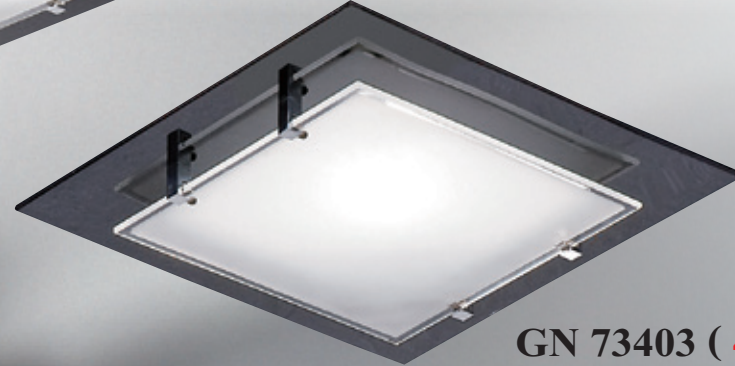

GN 73401 (57500)

長600mm 寬600mm 高120mm
E27x6 LED 另計
附小夜燈2wx1、附電子開關
黑玻璃框、強化玻璃

GN 73402 (18800)

長250mm 寬250mm 高100mm
E27x2 LED 另計
黑玻璃框、強化玻璃

GN 73403 (42500)

長470mm 寬470mm 高120mm
E27x4 LED 另計
附小夜燈2wx1、附電子開關
黑玻璃框、強化玻璃