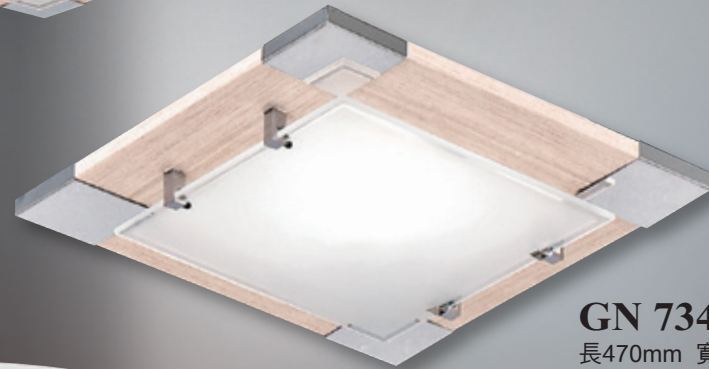

GN 73406 (42500)

長470mm 寬470mm 高120mm
E27x4 LED 另計
附小夜燈2wx1、附電子開關
木框、強化玻璃