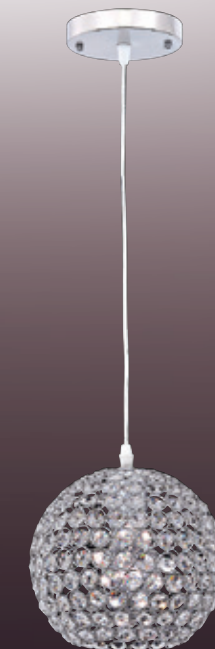

GN 70258 (30600)
寬180mm 高180mm 線長1000mm
E27x1 LED 另計
水晶珠罩、進口水晶珠