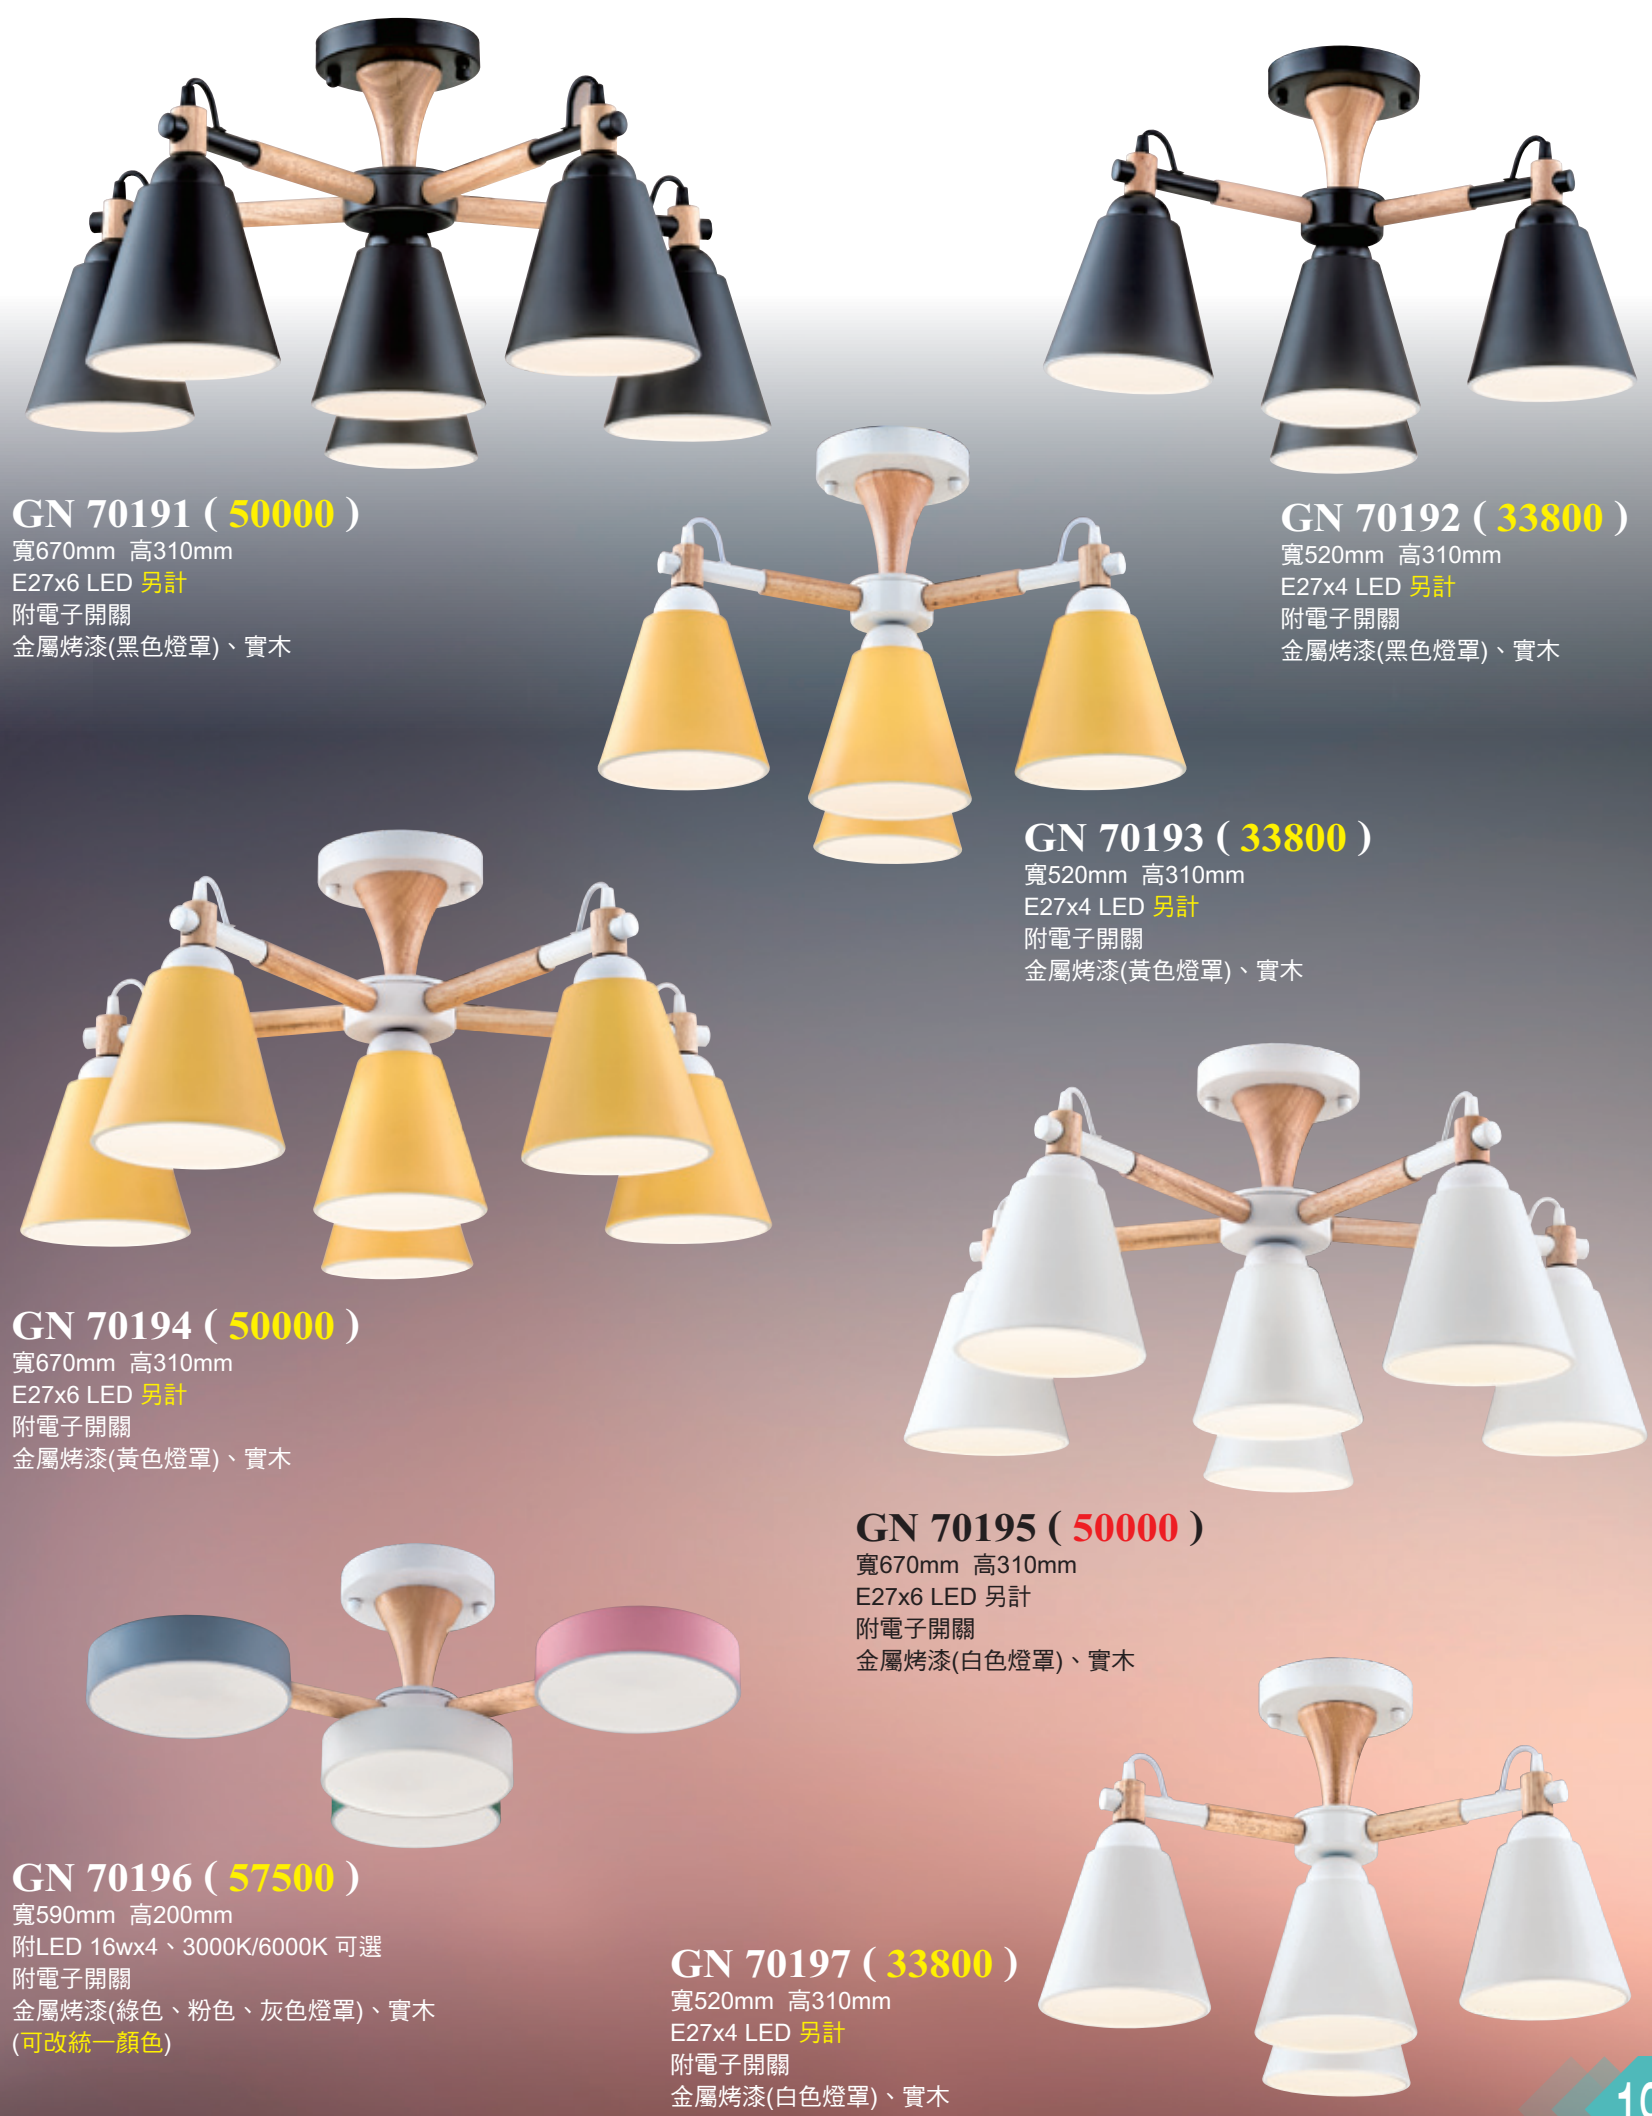

全頁附遙控器

**GN 70181 ( 87500 )**

長780mm 寬560mm 高180mm  
附LED 72w  
附遙控器、無極調光、可壁切、三色變光  
鋁材、壓克力

**GN 70182 ( 65000 )**

長540mm 寬400mm 高130mm  
附LED 50w  
附遙控器、無極調光、可壁切、三色變光  
鋁材、壓克力

**GN 70183 ( 42500 )**

寬510mm 高78mm  
附LED 57w  
附遙控器、無極調光、可壁切、三色變光  
金屬烤漆、壓克力

**GN 70184 ( 40000 )**

寬510mm 高50mm  
附LED 58w  
附遙控器、無極調光、可壁切、三色變光  
金屬烤漆、壓克力

**GN 70185 ( 41300 )**

寬510mm 高78mm  
附LED 57w  
附遙控器、無極調光、可壁切、三色變光  
金屬烤漆、壓克力

**GN 70186 ( 40000 )**

寬510mm 高50mm  
附LED 58w  
附遙控器、無極調光、可壁切、三色變光  
金屬烤漆、壓克力

HOUSE NUMBERS

**GN 70191 ( 50000 )**

寬670mm 高310mm  
E27x6 LED 另計  
附電子開關  
金屬烤漆(黑色燈罩)、實木

**GN 70192 ( 33800 )**

寬520mm 高310mm  
E27x4 LED 另計  
附電子開關  
金屬烤漆(黑色燈罩)、實木

**GN 70193 ( 33800 )**

寬520mm 高310mm  
E27x4 LED 另計  
附電子開關  
金屬烤漆(黃色燈罩)、實木

**GN 70194 ( 50000 )**

寬670mm 高310mm  
E27x6 LED 另計  
附電子開關  
金屬烤漆(黃色燈罩)、實木

**GN 70195 ( 50000 )**

寬670mm 高310mm  
E27x6 LED 另計  
附電子開關  
金屬烤漆(白色燈罩)、實木

**GN 70196 ( 57500 )**

寬590mm 高200mm  
附LED 16wx4、3000K/6000K 可選  
附電子開關  
金屬烤漆(綠色、粉色、灰色燈罩)、實木  
(可改統一顏色)