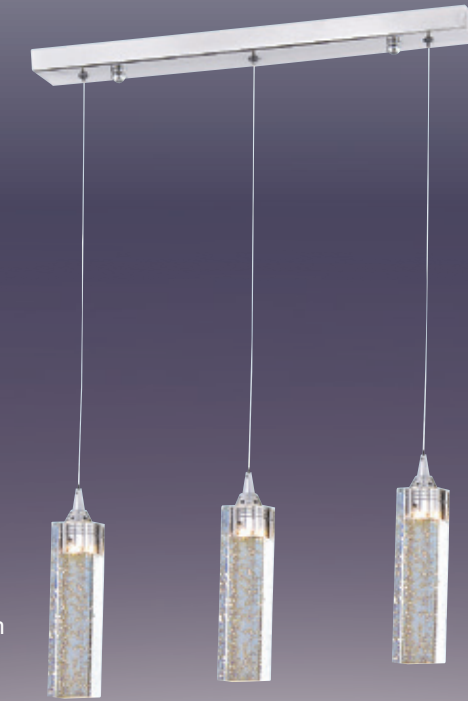

GN 70252 (32500)
寬120mm 高250mm 線長1000mm
附LED 5wx1、黃光
氣泡水晶玻璃

GN 70253 (97500)
長500mm 寬70mm 高250mm 線長1000mm
附LED 5wx3、黃光
氣泡水晶玻璃