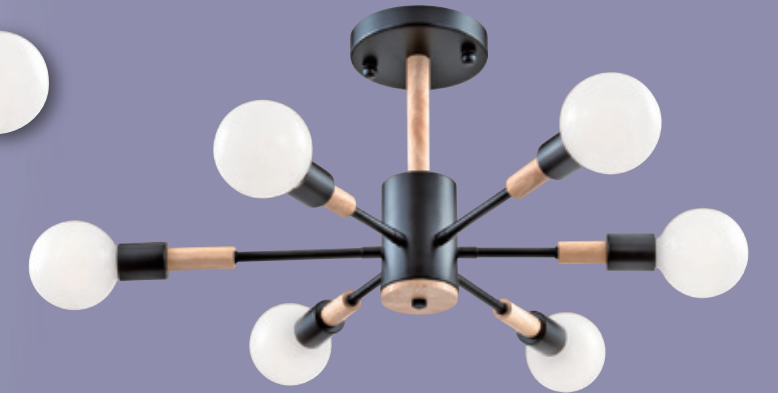

寬620mm 高160mm  
E27x3 LED 另計  
金屬烤漆+電鍍

**GN 70225 ( 32500 )**

寬700mm 高330mm  
E27x5 LED 另計  
金屬烤漆

**GN 70226 ( 23800 )**

寬650mm 高320mm  
E27x3 LED 另計  
金屬烤漆

**GN 70231 ( 42500 )**

寬710mm 高320mm  
E27x8 LED 另計  
金屬烤漆、原木