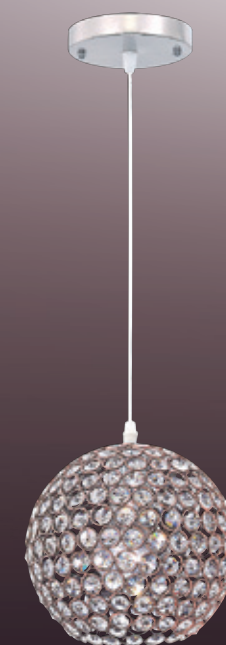

GN 70256 (30600)
寬180mm 高180mm 線長1000mm
E27x1 LED 另計
水晶珠罩、進口水晶珠