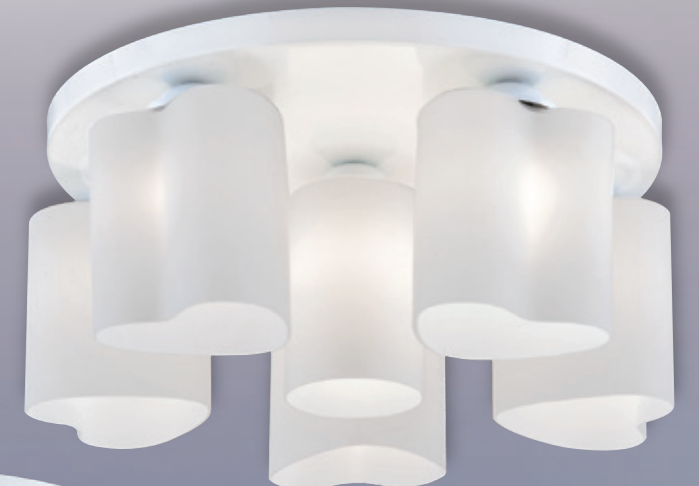

GN 72707 (21300)

寬400mm 高180mm
E27x3 LED 另計
鋼材、玻璃、台灣製造

GN 72708 (22500)

寬450mm 高170mm
E27x3 LED 另計
鋼材、台灣製造

GN 72711 (45000)

寬530mm 高220mm
E27x6 LED 另計
小夜燈5wx1、附電子開關
金屬、玻璃

GN 72712 (40000)

寬520mm 高220mm
E27x5 LED 另計
小夜燈5wx1、附電子開關
金屬、玻璃