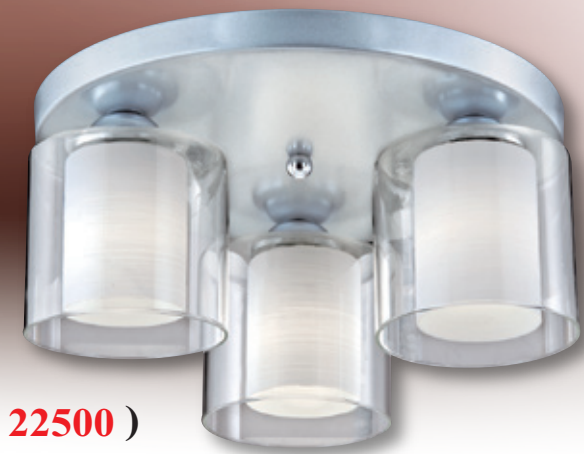

GN 72668 (22500)

寬400mm 高180mm
E27x3 LED 另計
金屬、玻璃、台灣製造