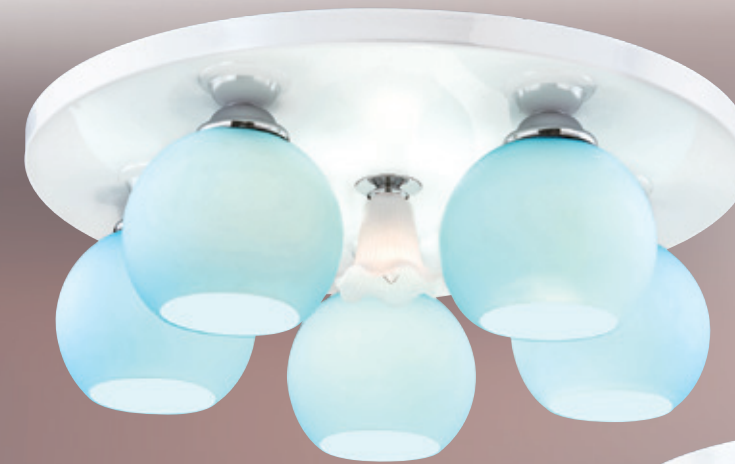

GN 72691 (46300)

寬560mm 高180mm
E27x5 LED 另計
附小夜燈2wx1、附電子開關
鋼材烤漆、玻璃、台灣製造