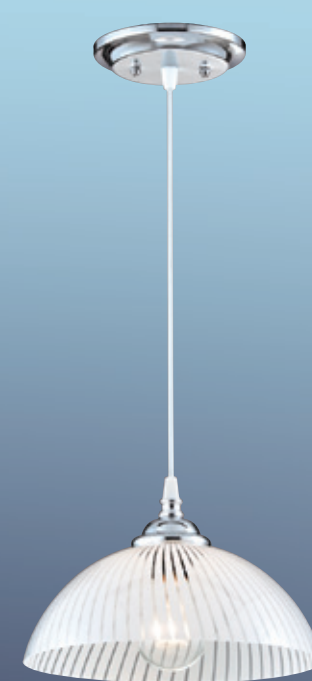

GN 74251 (12500)
寬245mm 高130mm 線長1000mm
E27x1 LED 另計
金屬電鍍座、壓克力、台灣製造