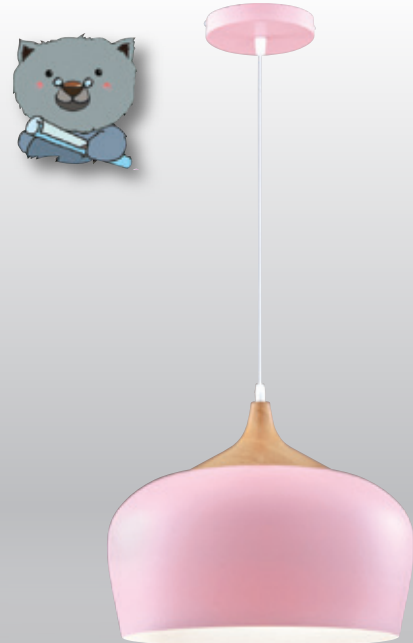

GN 74221 (22500)
寬360mm 高360mm 線長1000mm
E27x1 LED 另計
金屬烤漆粉紅色