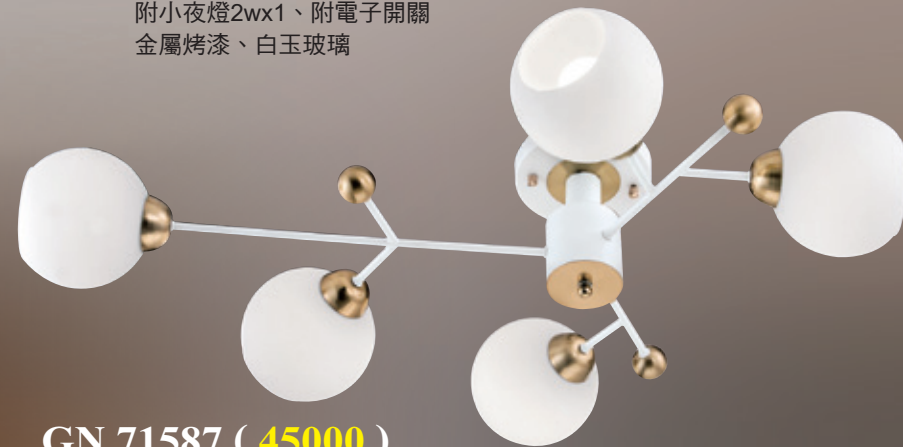

寬650mm 高300mm
E27x6 LED 另計
附電子開關
金屬烤漆、煙灰色玻璃、進口水晶珠

GN 71584 (53800)

寬670mm 高320mm
E27x6 LED 另計
附電子開關
金屬烤漆、白玉玻璃

GN 71585 (43800)

寬650mm 高260mm
E27x4 LED 另計
附小夜燈2wx1、附電子開關
金屬烤漆、白玉玻璃

GN 71586 (37500)

寬520mm 高285mm
E27x3 LED 另計
附小夜燈2wx1、附電子開關
金屬烤漆、白玉玻璃