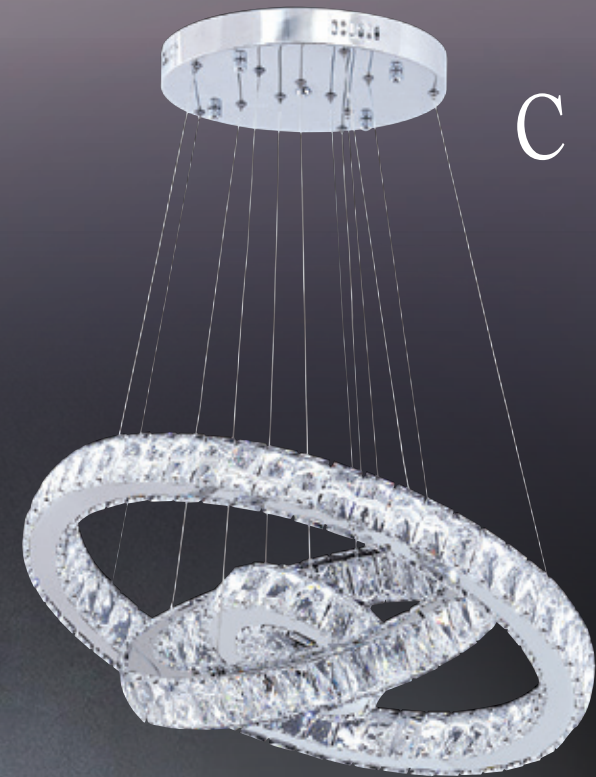

Chandelier

GN 70603 (234000)

寬600+400+200mm 高60mm 線長1000mm
附LED 54wx2、三色分段、白光/黃光/雙色光
鋼材鏡面不鏽鋼、水晶、造型可自由調整