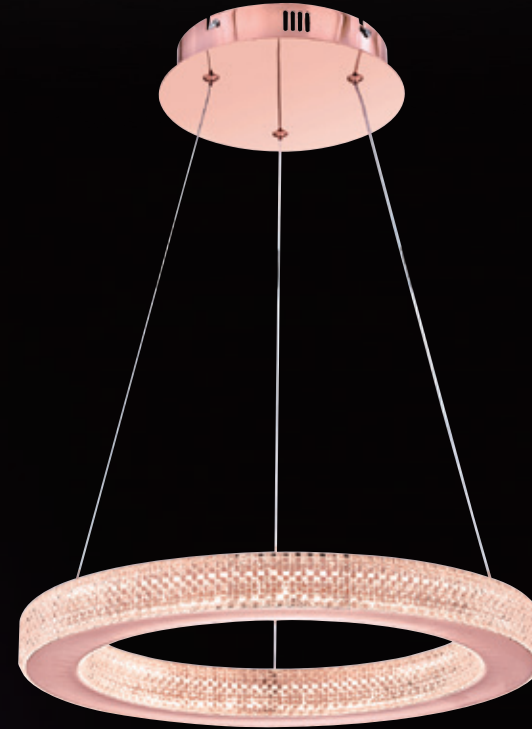

GN 70571 (85800)
寬400mm 高40mm 線長1500mm
附LED 30w (黃光)
加厚鋁材電鍍玫瑰金