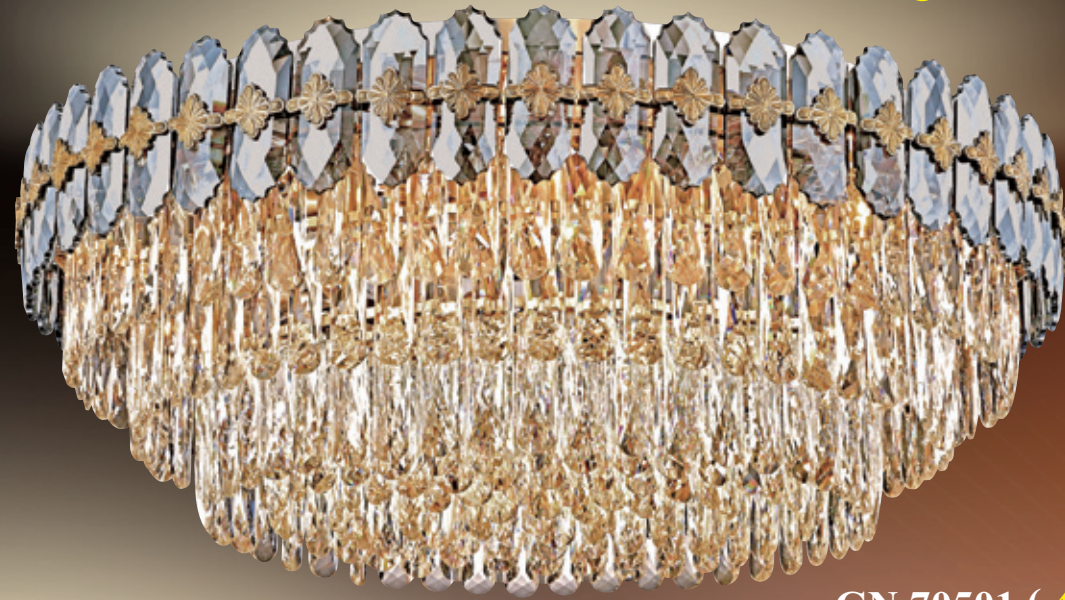

● 安裝過後恕不退貨

GN 70501 (429000)
寬800mm 高300mm
E14x21 LED 另計
金屬鍍金、煙灰造型水晶片、透明水晶條

GN 70502 (286000)
寬600mm 高300mm
E14x15 LED 另計
金屬鍍金、煙灰造型水晶片、透明水晶條

GN 70503 (338000)
寬800mm 高450mm
E14x20 LED 另計
金屬鍍鉻、八角珠、干邑色水晶
獨特U型水晶、橄欖水晶