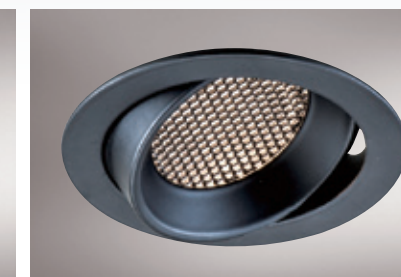

嵌入孔  
85  
mm

**GN 75276 ( 12500 )**

寬80mm 高53mm  
附LED 7w  
110v-220v、3000K/4000K/6500K  
另有白座

嵌入孔  
75  
mm

**GN 75277 ( 8800 )**

寬60mm 高53mm  
附LED 5w  
110v-220v、3000K/4000K/6500K  
另有白座

嵌入孔  
55  
mm

**GN 75278 ( 14400 )**