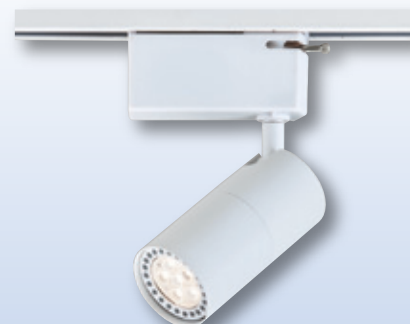

GN 75172 (9500)
長110mm 寬60mm 高180mm
附MR16 LED 8w 6珠
3000K/4000K/5700K、鋁材粉體烤漆
(黑、白)