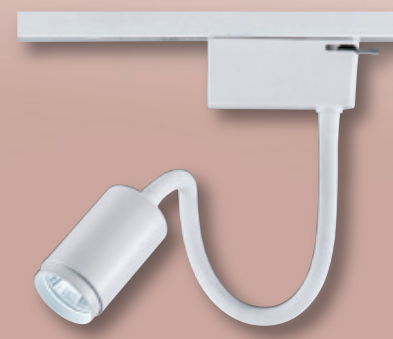

GN 75211 (15800)
寬50mm 高510mm
附COB LED 10w、美國科銳晶片
110v-220v、3000K/6500K
可調角度