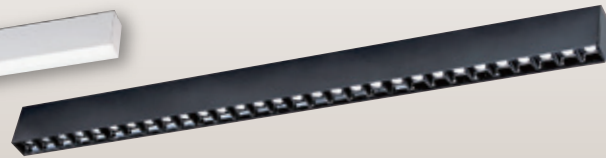

GN 75225 (31300)

長802mm 寬32mm 高60mm
附OSRAM LED 3030 30珠 36w
3000K/4000K/5700K、鋁材粉體烤漆
工業塑膠、(黑、白)