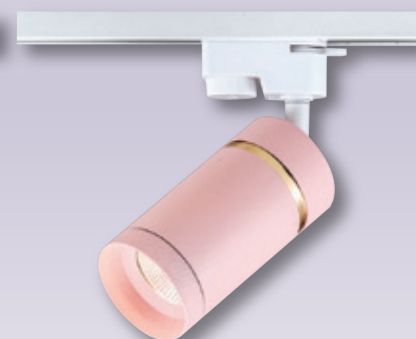

GN 75202 (14500)
寬60mm 高120mm
附LED 7w
110v-220v、3000K/6500K