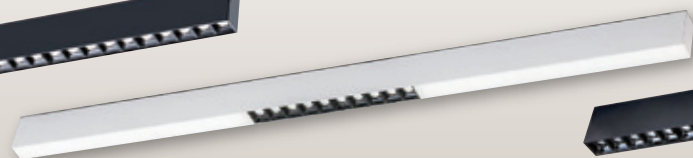

長1070mm 寬32mm 高86mm  
附OSRAM LED 3030 40珠 48w  
3000K/4000K/5700K、鋁材粉體烤漆  
工業塑膠、(黑、白)

**GN 75223 ( 35000 )**

長1070mm 寬32mm 高60mm  
附OSRAM LED 3030 40珠 48w  
3000K/4000K/5700K、鋁材粉體烤漆  
工業塑膠、(黑、白)

**GN 75224 ( 35000 )**