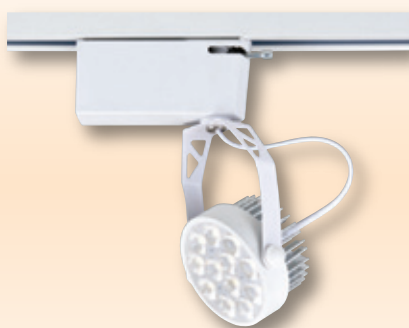

GN 7521M (6000)
寬88mm 高175mm
附LED 12粒 15w、OSRAM晶片
110v-220v、3000K/4000K/6500K