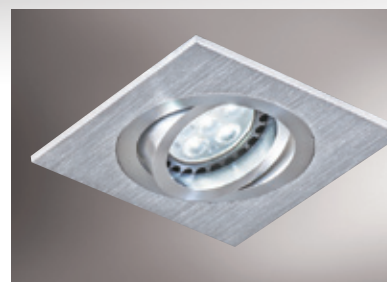

GN 75286 (7300)
長93mm 寬93mm 高65mm
附OSRAM LED 3030x6珠 8w
3000K/4000K/5700K、鋁材加工成型
內高光、外毛絲銀

嵌入孔
80
mm