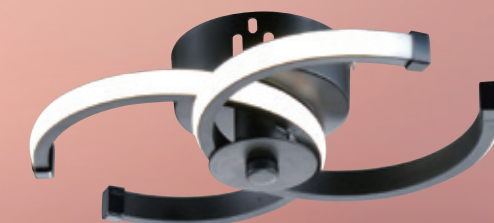

**GN 73646 ( 22000 )**

長270mm 寬160mm 高80mm  
附LED 12w、三色變光、3000K/4000K/6000K  
鋁製品

**GN 73647 ( 27500 )**

長250mm 寬250mm 高90mm  
附LED 24w、三色變光、3000K/4000K/6000K  
鋁製品

**GN 73648 ( 30000 )**

寬300mm 高60mm  
附LED 24w、三色變光、3000K/4000K/6000K  
鋁製品