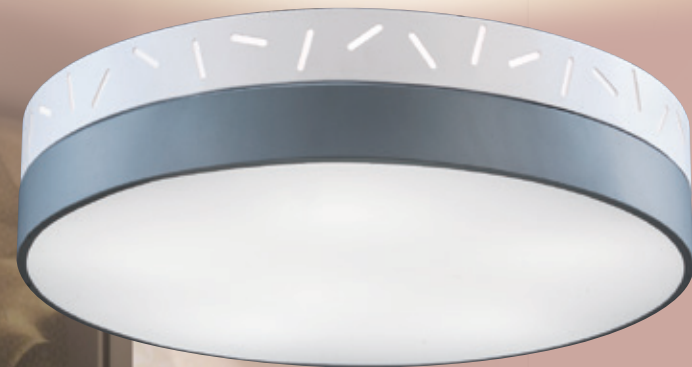

**GN 73541 ( 40000 )**  
寬550mm 高100mm  
E27x5 LED 另計  
小夜燈5wx1、附電子開關  
鋼材烤漆、玻璃

**GN 73542 ( 40000 )**  
寬550mm 高100mm  
E27x5 LED 另計  
小夜燈5wx1、附電子開關  
鋼材烤漆、玻璃

**GN 73543 ( 18800 )**  
寬280mm 高110mm  
E27x2 LED 另計  
鋼材雙層烤漆、壓克力