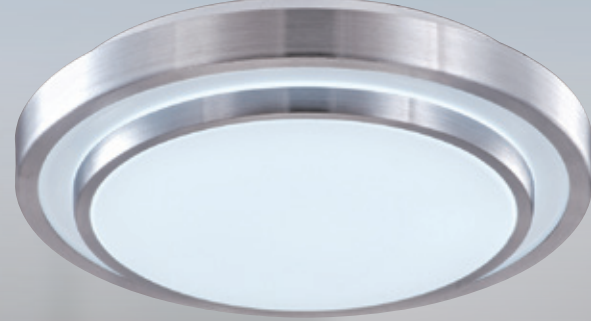

GN 73624A (18800)

GN 73624B (14500)

GN 73625A (17500)

GN 73625B (13800)

GN 73626 (21300)

寬290mm 高70mm
附LED 24w、3000K/6000K
壓克力、**超亮型**