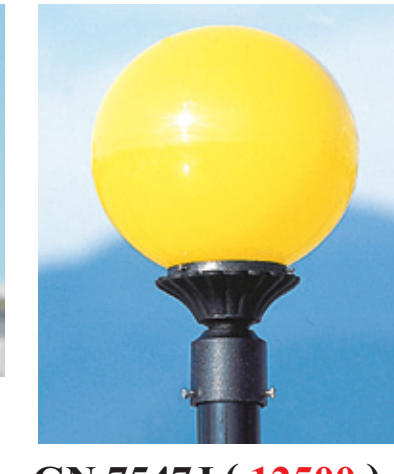

GN 7547A (42500)
20" 寬500mm 高600mm

GN 7547J (12500)
10" 寬250mm 高350mm

GN 7547K (10800)
8" 寬200mm 高300mm