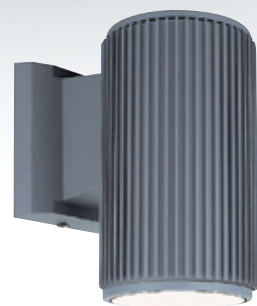

**GN 7558A ( 15400 )**  
寬90mm 高260mm 深150mm  
E27x2 LED 另計  
鋁製品、玻璃

**GN 7558B ( 12800 )**  
寬90mm 高160mm 深156mm  
E27x1 LED 另計  
鋁製品、玻璃

**GN 7558F ( 10000 )**  
寬150mm 高360mm 深190mm  
E27x1 LED 另計  
壓鑄鋁、玻璃