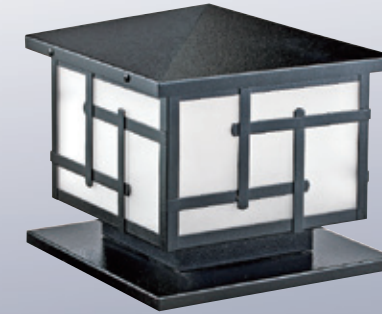

**GN 7548A ( 72500 )**  
寬180mm 高1000mm

**GN 7548B ( 65000 )**  
寬180mm 高600mm  
E27x1 LED 另計  
鋁合金、PC燈罩

**GN 75491 ( 23500 )**  
寬250mm 高390mm  
E27x1 LED 另計  
不鏽鋼304、PE燈罩

**GN 75492 ( 58800 )**  
長350mm 寬350mm 高350mm  
E27x1 LED 另計  
白鐵粉體烤漆、壓克力燈罩  
防水、大小可訂做、台灣製造