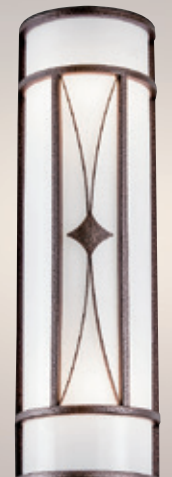

GN 75535 (68800)
寬180mm 高600mm 深120mm
E27x2 LED 另計
白鐵粉體烤漆、壓克力燈罩、防水
大小可訂做、**台灣製造**