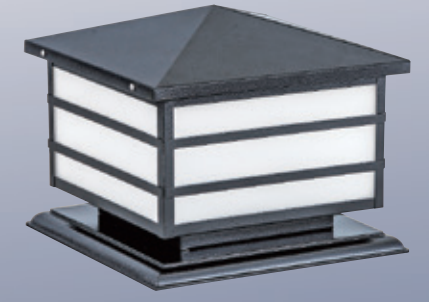

E27x1 LED 另計
不鏽鋼製品、PE燈罩
管徑Ø60mm 管柱 另計
可更換白球

GN 75494 (40000)
長350mm 寬350mm 高300mm
E27x1 LED 另計
白鐵粉體烤漆、壓克力燈罩
防水、大小可訂做、台灣製造