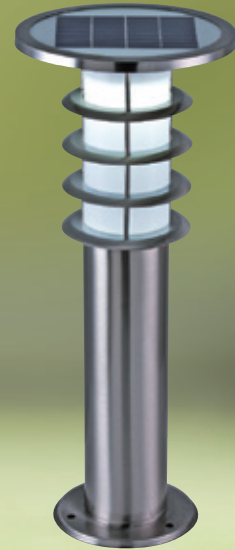

GN 75484 (50000)
寬250mm 高600mm
附太陽能 LED 2wx1
不鏽鋼