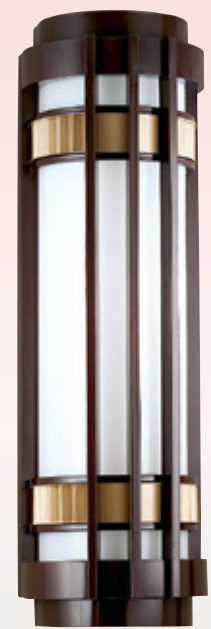

GN 75521 (20000)
寬250mm 高840mm 深185mm
上下E27x2、中間T8 2尺x2 另計
白鐵粉體烤漆、壓克力燈罩、防水
大小可訂做、**台灣製造**