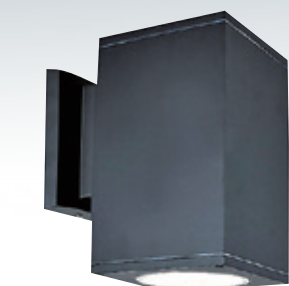

GN 75589 (19400)
寬120mm 高200mm 深185mm
E27x1 LED 另計
鋁製品、玻璃