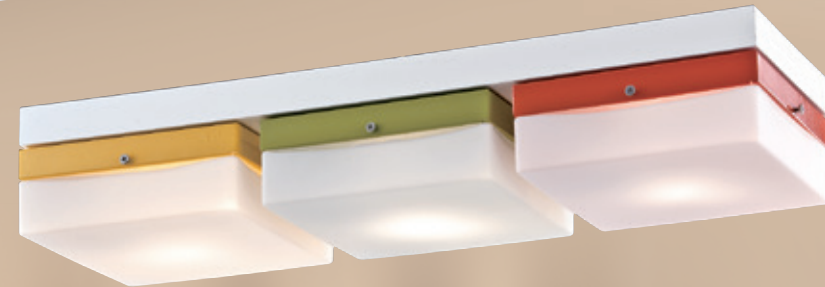

GN 73221 (115000)
 長570mm 寬570mm 高110mm
 E27x9 LED 另計
 附電子開關
 鐵質、玻璃、台灣製造

GN 73222 (97500)
 長660mm 寬440mm 高110mm
 E27x6 LED 另計
 木座、鐵質、玻璃、台灣製造

GN 73223 (52500)
 長660mm 寬250mm 高110mm
 E27x3 LED 另計
 木座、鐵質、玻璃、台灣製造