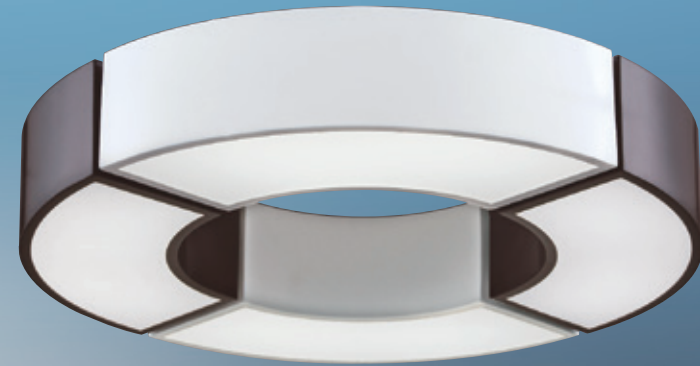

GN 73262 (82500)