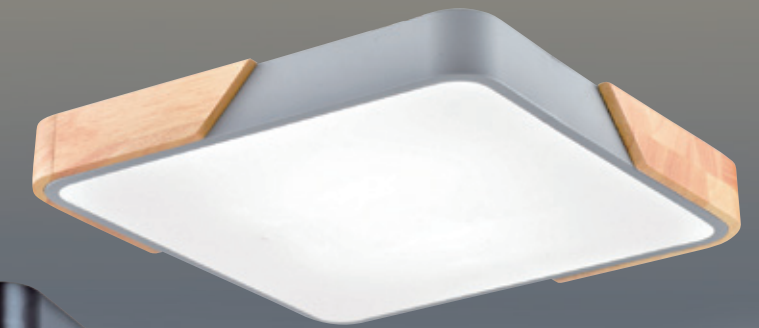

GN 73295 (41300)

長420mm 寬420mm 高50mm
附LED 40w、三色變光
3000K/4000K/6000K
金屬、原木、壓克力