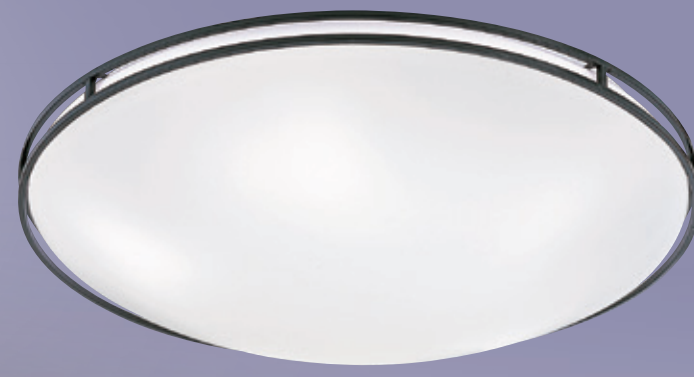

GN 73364 (32500)

寬450mm 高130mm
E27x3 LED 另計
小夜燈5wx1、附電子開關
金屬烤漆邊框、壓克力