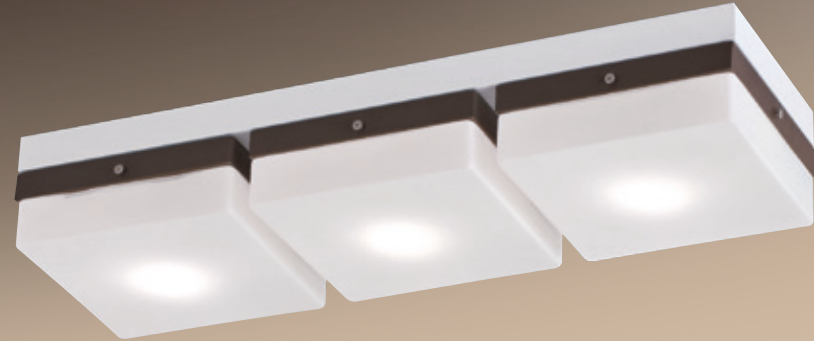

GN 73221 (115000)
 長570mm 寬570mm 高110mm
 E27x9 LED 另計
 附電子開關
 鐵質、玻璃、台灣製造

GN 73222 (97500)
 長660mm 寬440mm 高110mm
 E27x6 LED 另計
 木座、鐵質、玻璃、台灣製造

GN 73223 (52500)
 長660mm 寬250mm 高110mm
 E27x3 LED 另計
 木座、鐵質、玻璃、台灣製造