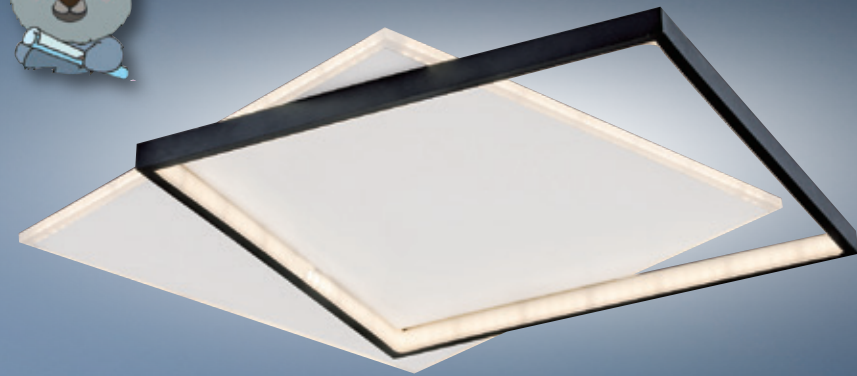

GN 73277 (65000)

寬550mm 高110mm
附遙控器LED 60w 無級調光、壁控4段
雙層鋼材烤漆、壓克力

GN 73278 (50000)

寬450mm 高110mm
附遙控器LED 45w 無級調光、壁控4段
雙層鋼材烤漆、壓克力

GN 73281 (52500)

長500mm 寬500mm 高50mm
附LED 60w、三色變光壁切
鋁製品、金屬

GN 73282 (50000)

寬500mm 高60mm
附LED 62w、三色變光、附遙控器
鐵質