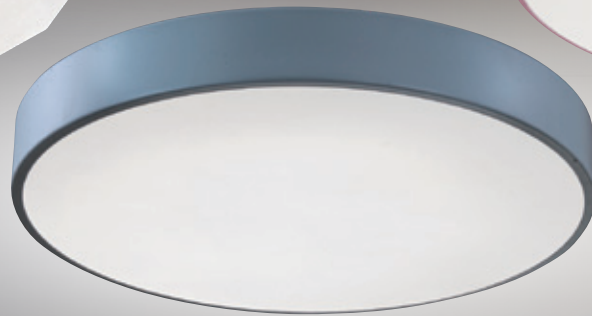

GN 73326 (26300)

寬520mm 高60mm
附LED 36wx2 三段跳光
第一段 36w 白光、第二段 36w 黃光、第三段 36w 暖白光
金屬烤漆(灰色)、壓克力