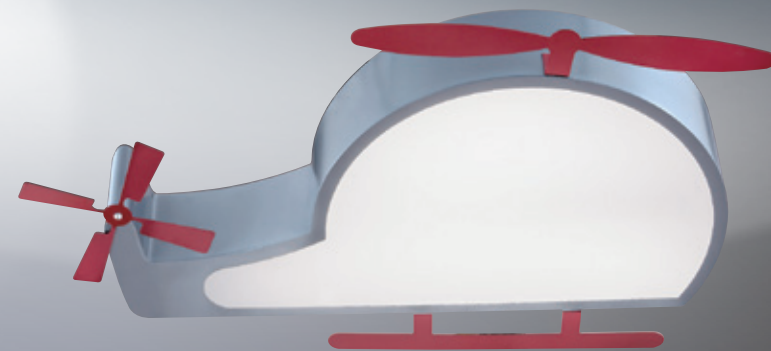

GN 73264 (60000)