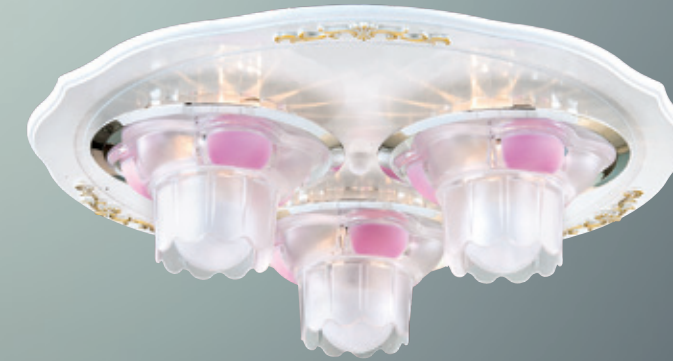

GN 72873 (27500)

寬490mm 高160mm
E27x3 LED 另計
附小夜燈、附電子開關
進口耐熱木製品、壓克力、台灣製造