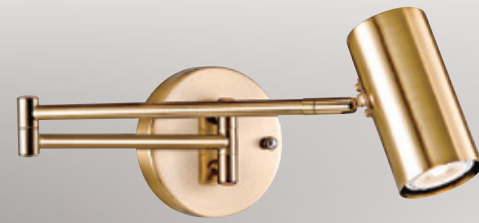

**GN 7467K ( 15800 )**  
寬180mm 高270mm 深240mm  
E27x1 LED 另計  
鐵線絲燈罩

**GN 7467L ( 13800 )**  
寬150mm 高260mm 深200mm  
E27x1 LED 另計  
鋼材壓花、玻璃

**GN 74681 ( 27500 )**  
寬150mm 高160mm 深500mm  
E27x1 LED 另計  
鋼材、(燈臂、燈頭可轉動)