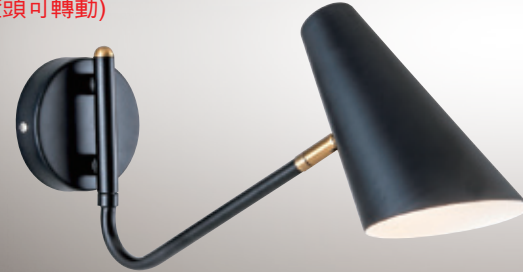

GN 74682 (26300)
寬60mm 高120mm 深550mm
E27 杯形燈泡x1 LED 另計
鋼材、(燈臂、燈頭可轉動)

GN 74683 (26300)
寬100mm 高200mm 深450mm
E27x1 LED 另計
鋼材、(燈臂、燈頭可轉動)