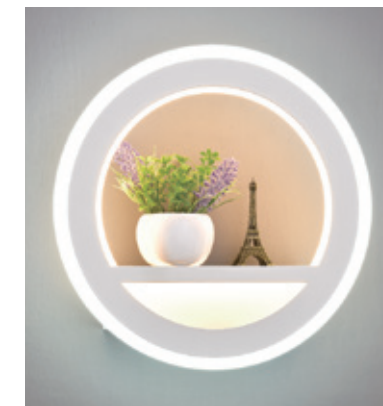

GN 7469J (11300)
寬200mm 高220mm 深120mm
E27x1 LED 另計
鋼材鍍鉻、玻璃、台灣製造

GN 74711 (18800)
寬280mm 高280mm 深55mm
附LED 外圈 12w 白光
內圈 8w 黃光、鋼材、壓克力
裝潢板適用、裝飾品以實物為主