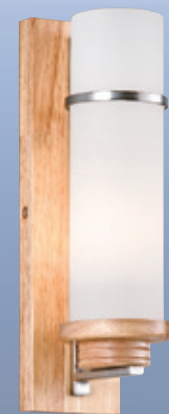

GN 74724 (20800)
寬100mm 高340mm 深140mm
E27x1 LED 另計
原木、玻璃