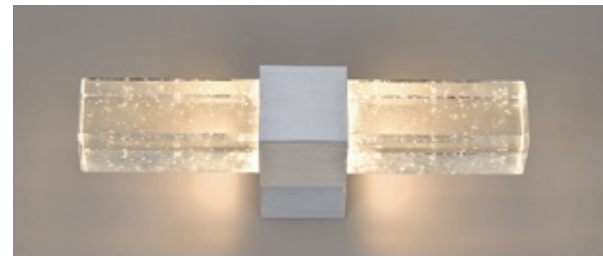

**GN 7473J ( 17500 )**  
寬165mm 高235mm 深210mm  
E27x1 LED 另計  
鋼材鍍古銅、噴砂玻璃、台灣製造

**GN 7473K ( 11800 )**  
寬165mm 高255mm 深235mm  
E27x1 LED 另計  
金屬烤漆、原木、玻璃

**GN 74741 ( 65000 )**  
寬480mm 高70mm 深100mm  
附LED 5wx2、黃光、氣泡水晶