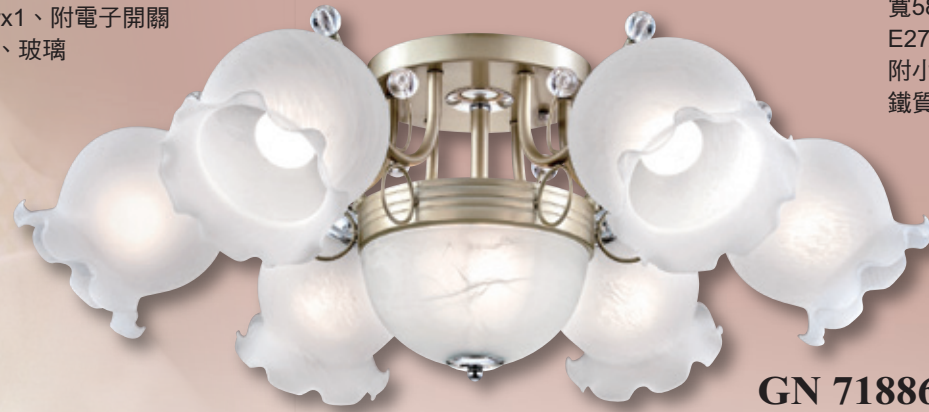

GN 71886 (50000)
寬790mm 高270mm
E27x6 LED 另計
小夜燈5wx1、附電子開關
鐵質、玻璃