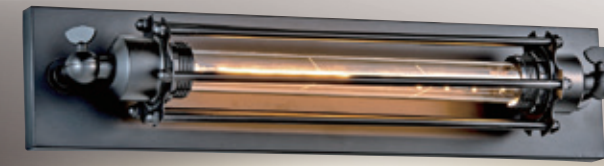

GN 74651 (25000)
寬450mm 高100mm 深100mm
附E27 愛迪生燈泡 T30 LEDx1
金屬烤漆、(光源贈品不保固)