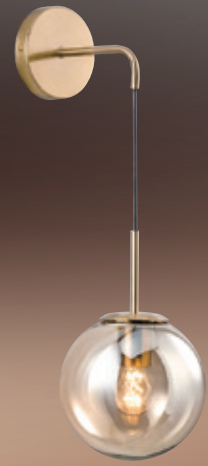

GN 7456B (22500)
寬235mm 高305mm 深160mm
E27x1 LED 另計
鋼材烤漆、雙層皮罩