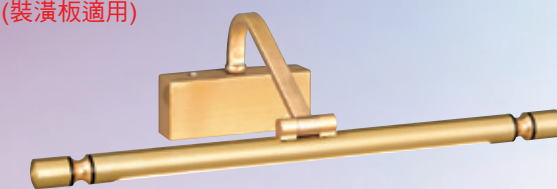

GN 74634 (31300)
寬480mm 高130mm 深200mm
附LED 8w、三段分色、白光、黃光、雙色光
鋼材、壓克力、(裝潢板適用)