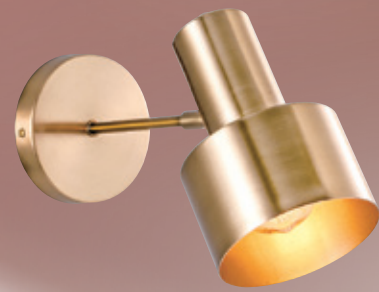

GN 74602 (26300)

寬380~630mm 高210mm 深110~630mm
E27x1 LED 另計
鋼材烤漆、(燈臂可伸縮調整前後、左右
燈罩可調角度上下)

GN 74603 (26300)

寬380~630mm 高210mm 深110~630mm
E27x1 LED 另計
鋼材烤漆、(燈臂可伸縮調整前後、左右
燈罩可調角度上下)

GN 74604 (22500)

寬220mm 高320mm 深250mm
E27x1 LED 另計
鋼材烤漆、玻璃
(可裝LED 12w以下球泡)