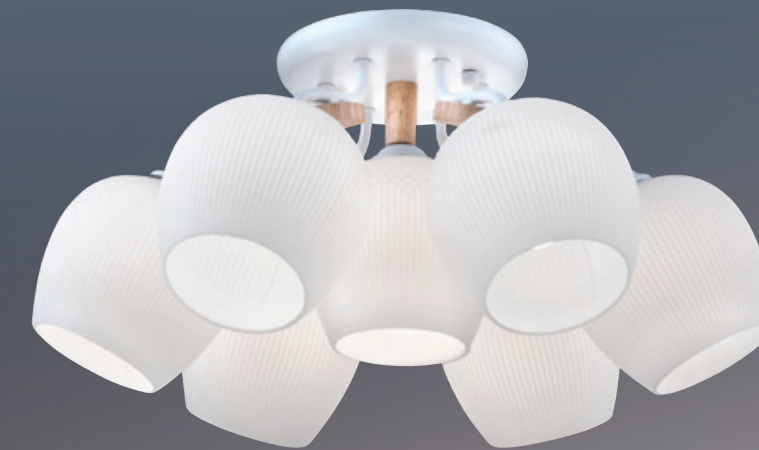

**GN 72053 ( 45000 )**

寬650mm 高280mm  
E27x6 LED 另計  
附小夜燈2wx1、附電子開關  
鋼材電鍍、玻璃、台灣製造

**GN 72054 ( 32500 )**

寬580mm 高250mm  
E27x3 LED 另計  
附小夜燈2wx1、附電子開關  
鋼材電鍍、玻璃、台灣製造

**GN 72055 ( 37500 )**

寬600mm 高280mm  
E27x5 LED 另計  
附小夜燈2wx1、附電子開關  
鋼材電鍍、玻璃、台灣製造