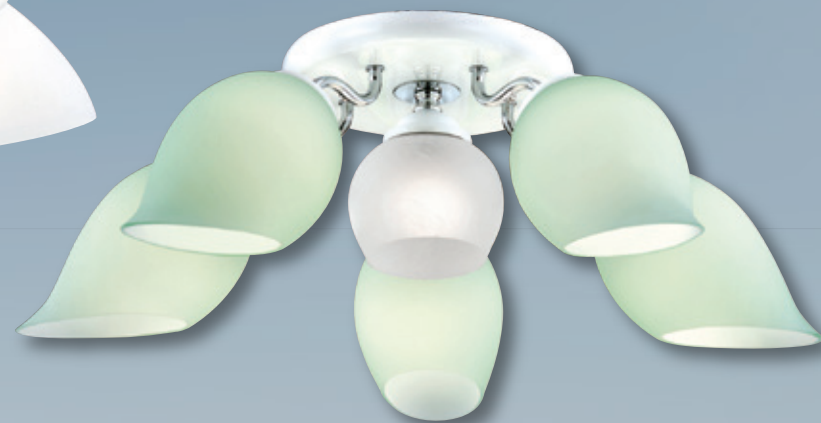

**GN 71941 ( 61300 )**

寬700mm 高230mm  
E27x6 LED 另計  
附小夜燈2wx1、附電子開關  
鋼材烤漆+電鍍、台灣玻璃

**GN 71942 ( 38000 )**

寬600mm 高230mm  
E27x3 LED 另計  
附小夜燈2wx1、附電子開關  
鋼材烤漆+電鍍、台灣玻璃

**GN 71943 ( 53800 )**

寬660mm 高230mm  
E27x5 LED 另計  
附小夜燈2wx1、附電子開關  
鋼材烤漆+電鍍、台灣玻璃