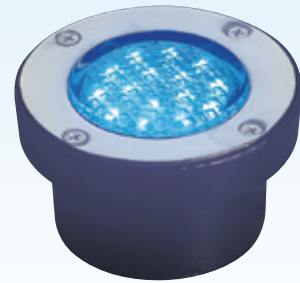

**GN 75662 ( 26300 )**

寬95mm 高58mm  
內置LED燈泡以EPOXY防水膠填充密封成型  
硬質玻璃、附預埋盒:寬96mm 高55mm  
可選顏色: ●●二種顏色

**GN 75663 ( 18800 )**

寬105mm 高40mm  
附LED 3粒、美國普瑞晶片  
可裝八角預埋盒 另計  
110v-220v、3000K/6500K/藍  
不鏽鋼製品、IP68通過證書