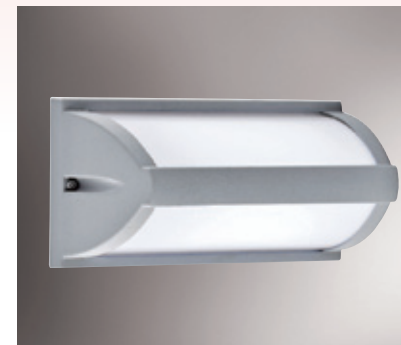

GN 75655 (24000)
寬250mm 高125mm 深115mm
E27x1 LED 另計
鋁合金壓鑄成型、銀灰、乳白PC