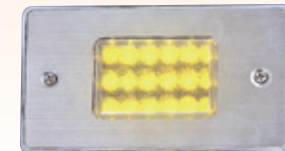

GN 75647 (13800)
寬135mm 高75mm 深25mm
附LED光源、上蓋及底座本體耐撞工程
塑料POLYCARBO-NATE射出一體成型
高亮度之發光二極體LED燈
不鏽鋼面蓋
可選擇 ●●●● 四種顏色