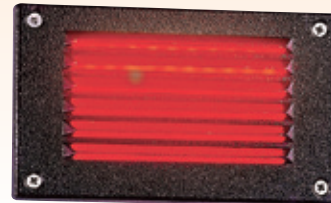

GN 75646 (17500)
寬162mm 高96mm 深65mm
附LED光源
高亮度之發光二極體LED燈
鋁合金、玻璃燈罩
可選擇 ●●●● 三種顏色
附預埋盒：寬160mm 高95mm
深65mm