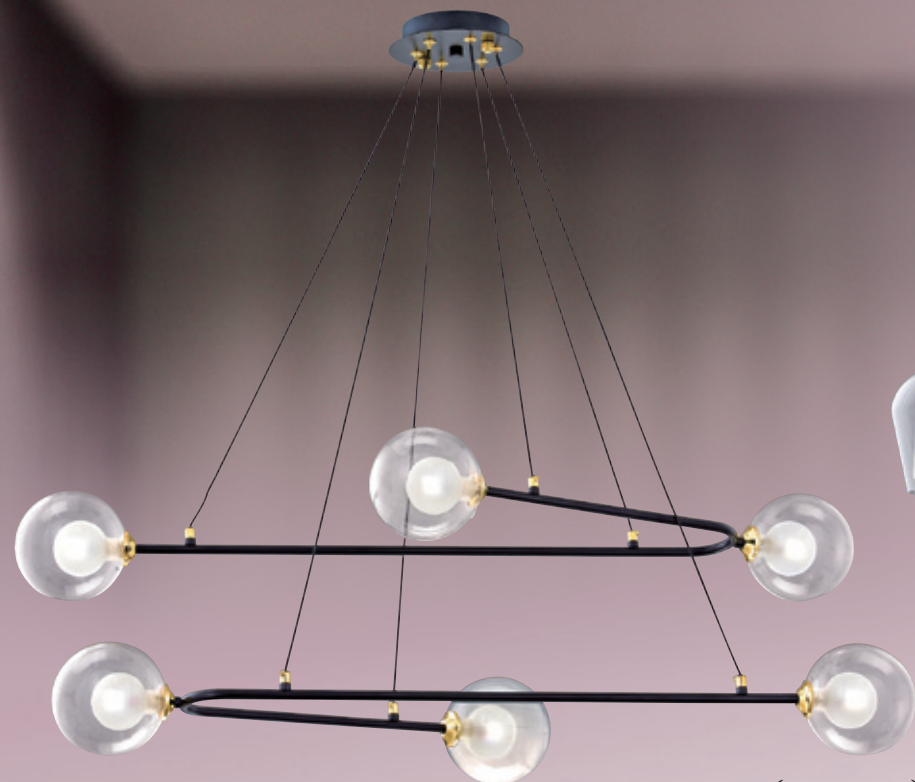

Chandelier

GN 7073 (87500)
長920mm 寬320mm 高800mm
附G9 LED 5wx6、黃光
金屬、玻璃