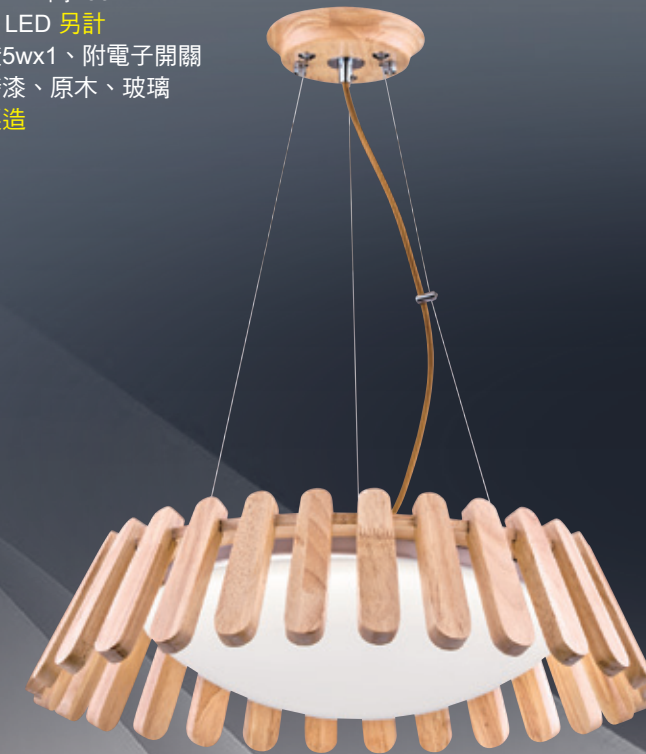

GN 71695 (65000)

寬500mm 高130mm 線長600mm
附LED 21wx1、3000K/6000K
原木、壓克力