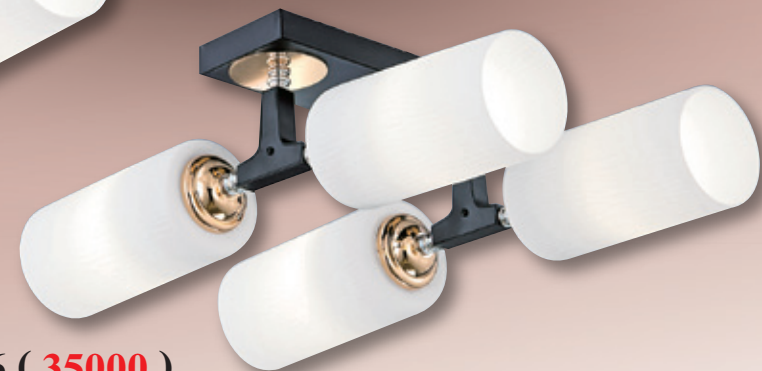

GN 71646 (35000)

長500mm 寬400mm 高150mm
E27x4 LED 另計
鋼材、玻璃