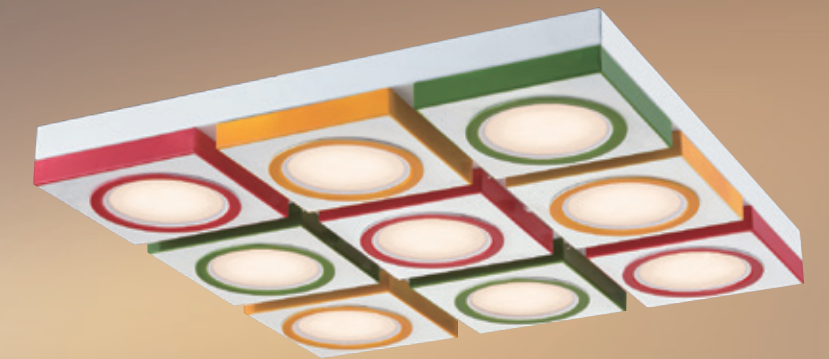

GN 73132 (145000)
長575mm 寬575mm 高60mm
附LED 12wx9
附小夜燈電子泡、附電子開關
金屬、壓克力、台灣製造