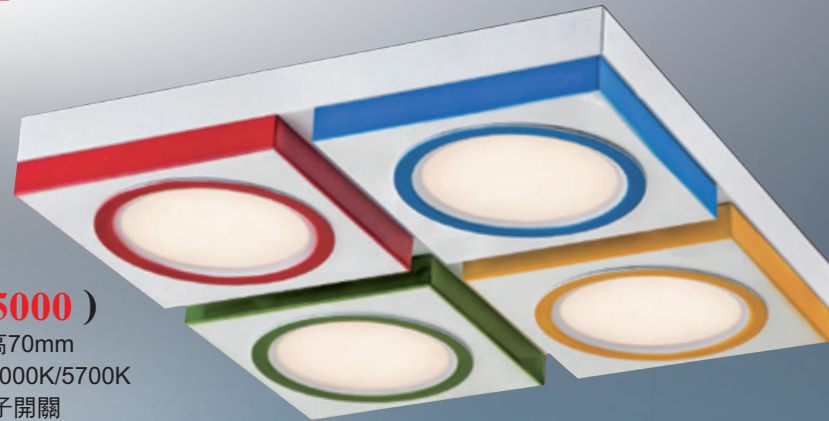

GN 73145 (75000)
長440mm 寬440mm 高70mm
附LED 16wx4 3000K/4000K/5700K
附小夜燈電子泡、附電子開關
鋼材、壓克力、**台灣製造**