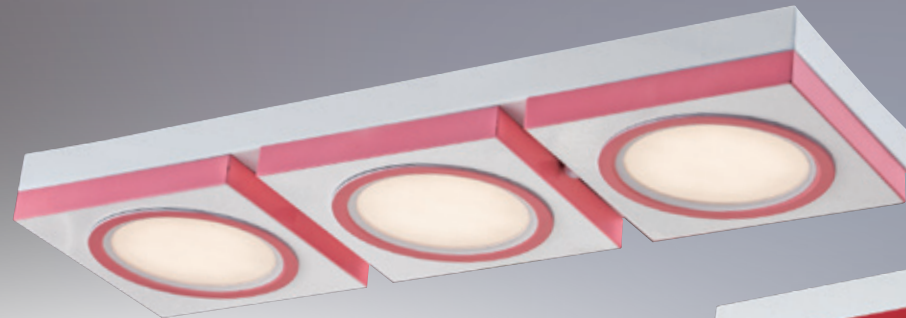

GN 73143 (56300)
長660mm 寬250mm 高70mm
附LED 16wx3 3000K/4000K/5700K
附小夜燈電子泡、附電子開關
鋼材、壓克力、**台灣製造**