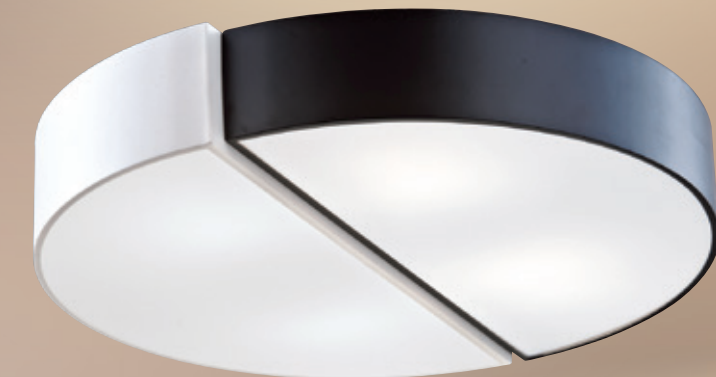

GN 73173 (41300)

寬520mm 高130mm
E27x4 LED 另計
附小夜燈2wx1、附電子開關
鋼材、壓克力、台灣製造