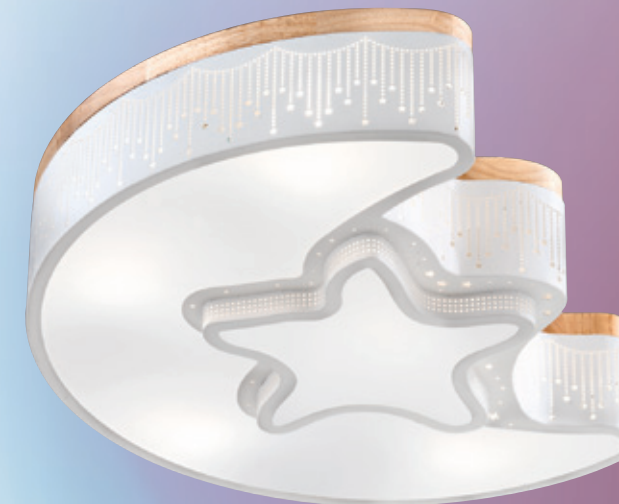

GN 73213 (47500)

寬520mm 高100mm
E27x5 LED 另計
小夜燈5wx1、附電子開關
鋼質烤漆、壓克力底罩

GN 73214 (45000)

寬560mm 高110mm
E27x4 LED 另計
小夜燈5wx1、附電子開關
鋼質烤漆、壓克力底罩

GN 73215 (35000)

長520mm 寬520mm 高125mm
E27x5 LED 另計
小夜燈5wx1、附電子開關
鋼材鍍鉻+烤漆、壓克力罩