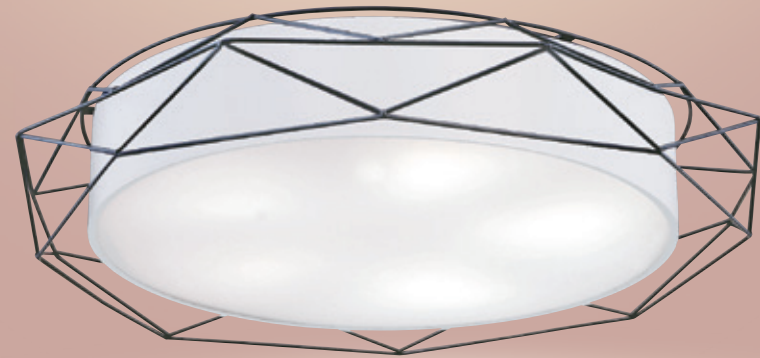

GN 73164 (62500)

寬650mm 高110mm
E27x5 LED 另計
附小夜燈2wx1、附電子開關
金屬烤漆(白/鐵灰)、壓克力