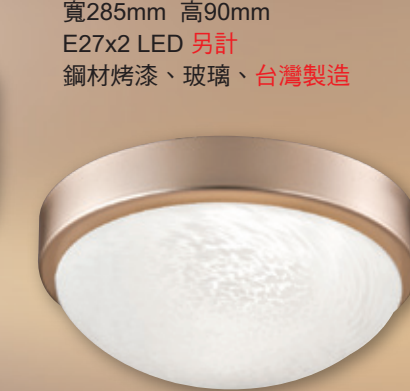

寬285mm 高90mm  
E27x2 LED 另計  
鋼材烤漆、玻璃、台灣製造

**GN 7373A (9500)**

寬280mm 高130mm  
E27x2 LED 另計  
鋼材、玻璃、台灣製造

**GN 7373B (9800)**

寬240mm 高80mm  
E27x1 LED 另計  
鋼材烤漆、玻璃、台灣製造

**GN 7373F (9300)**

寬220mm 高80mm  
E27x1 LED 另計  
鋼材烤漆、玻璃、台灣製造