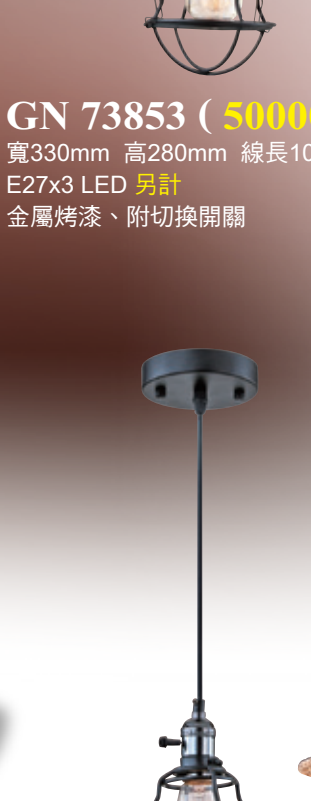

GN 73859 (45000)
寬450mm 高240mm 線長600mm
E27x1 LED 另計
竹編

GN 73857 (10000)
寬200mm 高180mm 線長1000mm
E27x1 LED 另計
鋼材鍍鉻、玻璃