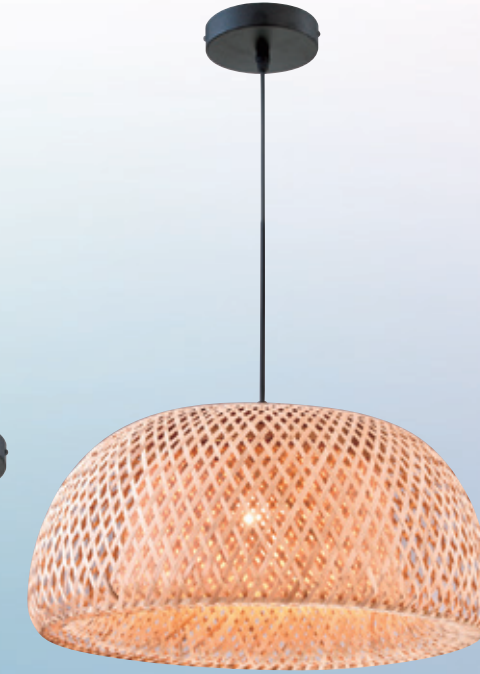

GN 73812 (50000)
寬450mm 高220mm 線長600mm
E27x1 LED 另計
竹編