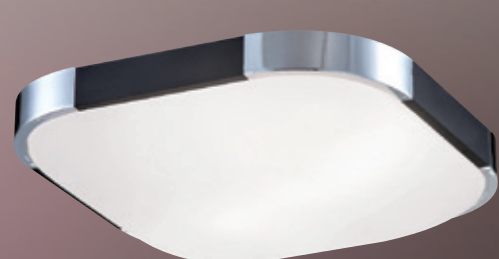

GN 7372F (11000)

長300mm 寬300mm 高95mm
E27x2 LED 另計
鋁材鍍鎳+烤漆、壓克力罩