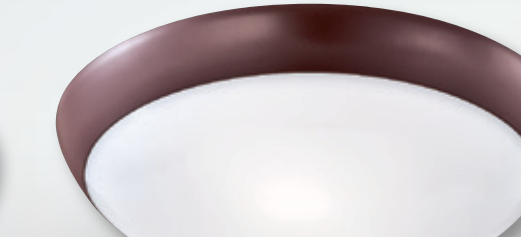

寬280mm 高90mm  
E27x2 LED 另計  
鋼材鍍鉻、玻璃

**GN 73779 ( 9000 )**

寬280mm 高90mm  
E27x2 LED 另計  
鋼材烤漆、玻璃

**GN 7377A ( 8500 )**

寬280mm 高90mm  
E27x1 LED 另計  
鋼材烤漆、玻璃

**GN 7377B ( 7500 )**

寬320mm 高90mm  
E27x2 LED 另計  
PC塑料銀色邊、台灣製造