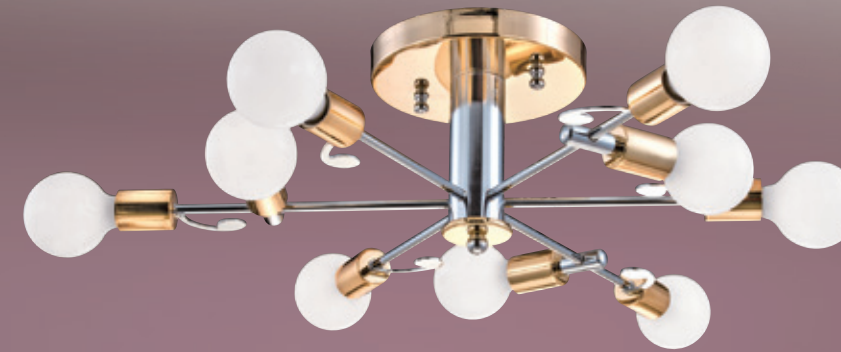

GN 7122A (80000)

寬750mm 高310mm
E27x6 LED 另計
小夜燈5wx1、附電子開關
金屬烤漆、玻璃

GN 71231 (92500)

寬840mm 高220mm
E27x9 LED 另計
附電子開關
金屬烤漆、玻璃

GN 71232 (62500)

寬710mm 高220mm
E27x6 LED 另計
附電子開關
金屬烤漆、玻璃

GN 71233 (77500)

寬850mm 高200mm
E27x9 LED 另計
附電子開關
金屬電鍍