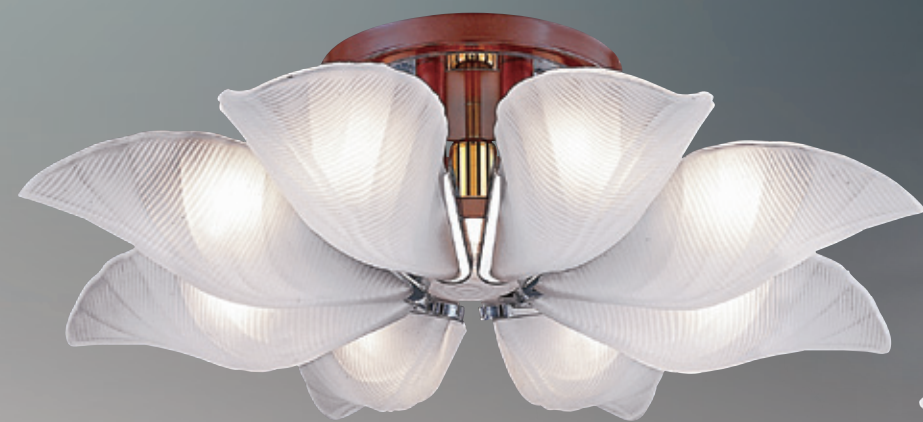

GN 71202 (80000)

寬600mm 高235mm
E27x3 LED 另計
附小夜燈2wx1、附電子開關
鐵質、木質、玻璃、**台灣製造**

GN 71203 (95000)

長510mm 寬510mm 高255mm
E27x4 LED 另計
附小夜燈2wx1、附電子開關
鐵質、木質、玻璃、**台灣製造**

GN 71204 (70000)

寬745mm 高305mm
E27x6 LED 另計
小夜燈5wx1、附電子開關
鐵質、玻璃