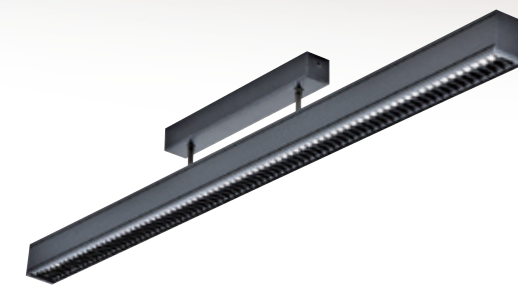

GN 74877 (37300)

長1245mm 寬52mm 高165mm
附T8 LED燈管 20wx1
鋁合金、鋁格柵