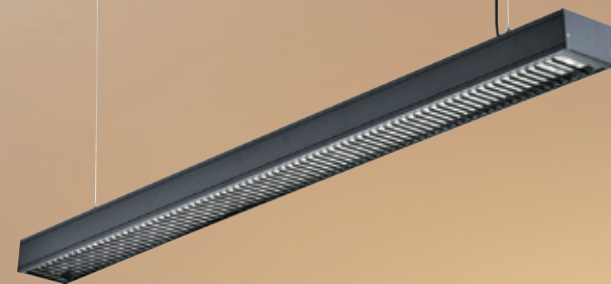

GN 74865 (51500)

長1245mm 寬102mm 高65mm 鋼索線長1000mm
附T8 LED燈管 20wx2
鋁合金、鋁格柵