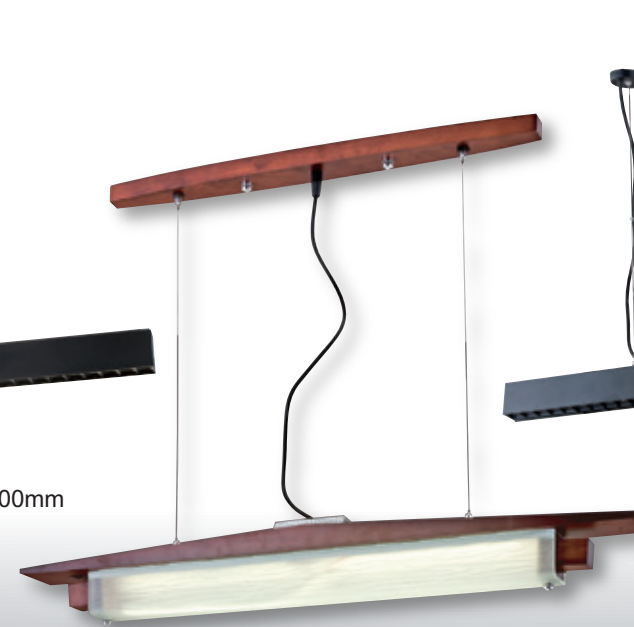

GN 74951 (37500)
長1070mm 寬32mm 高60mm 線長1000mm
附LED OSRAM 3030x40珠 48w模組
3000K/4000K/5700K
鋁材粉體烤漆、工程塑膠、(黑、白)
格柵

GN 74953 (65000)
長850mm 寬80mm 高110mm 線長600mm
內附LED 20w
原木、玻璃