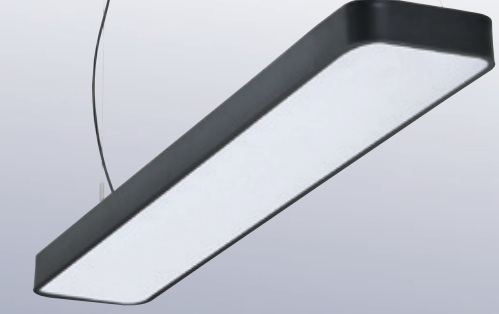

GN 74888 (32300)

長1250mm 寬70mm 高145mm
附T8 LED燈管 20wx1
鋁合金、擴散板、軌道式、軌道另計
訂製品恕不退回

T8 LED系列

GN 74891 (55800)

長1245mm 寬200mm 高60mm
鋼索線長1000mm
附T8 LED燈管 20wx3
鋁合金、擴散板

GN 74892 (55800)

長1245mm 寬200mm 高60mm
鋼索線長1000mm
附T8 LED燈管 20wx3
鋁合金、擴散板