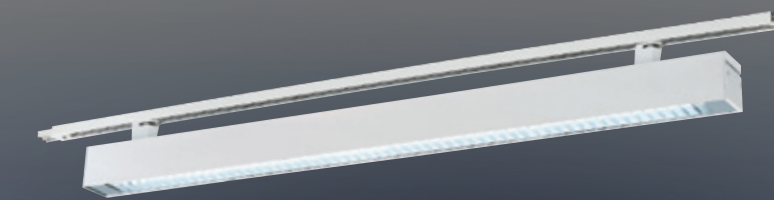

GN 74916 (36800)
長1250mm 寬70mm 高135mm
附T8 LED燈管 4尺 20wx1
鋁合金烤平光白、鋁格柵
軌道式、軌道