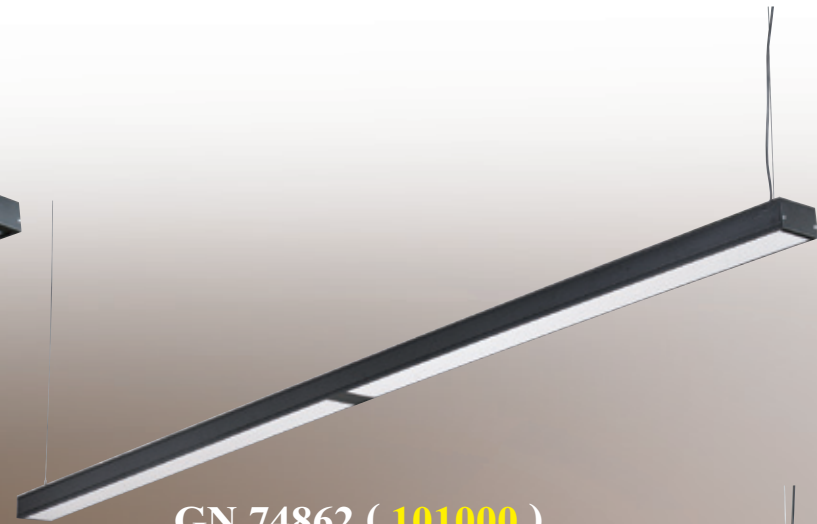

GN 74862 (101000)

長2500mm 寬102mm 高62mm 鋼索線長1000mm
附T8 LED燈管 20wx4
鋁合金、擴散板