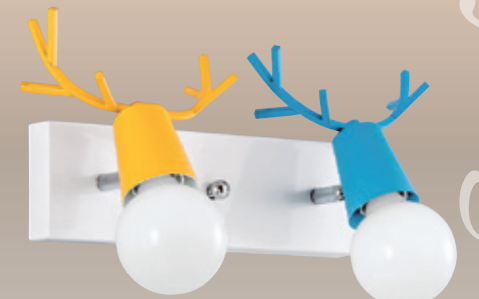

GN 74854 (22500)
寬380mm 高150mm 深150mm
E27x2 LED 另計
金屬烤漆黃色/藍色、鹿頭顏色可自由選色搭配
(可調角度)