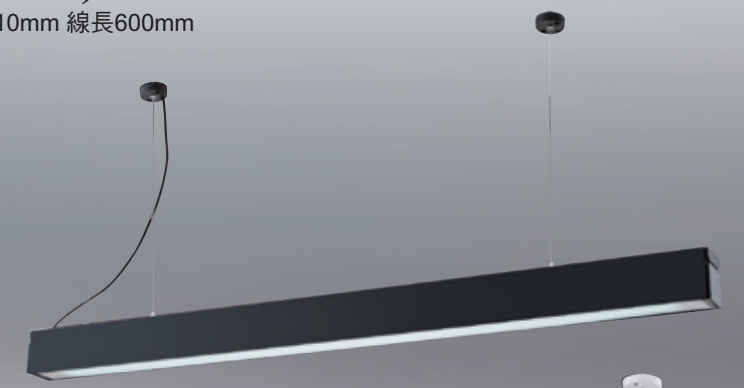

GN 74952 (40000)
長1070mm 寬32mm 高60mm 線長1000mm
附LED OSRAM 3030 48w模組
3000K/4000K/5700K
鋁材粉體烤漆

GN 74955 (32500)
長1240mm 寬69mm 高80mm 線長1000mm
附T8 LED燈管 20w、3000K/5700K
鋁材粉體烤漆、擴散板、(黑、白)