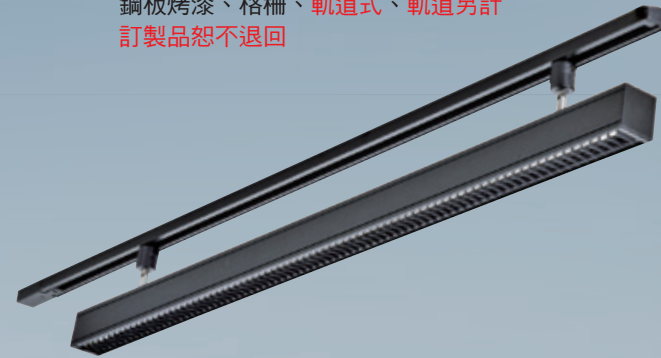

GN 74886 (38800)

長1245mm 寬52mm 高145mm
附T8 LED燈管 20wx1
鋁合金、鋁格柵、軌道式、軌道另計
訂製品恕不退回