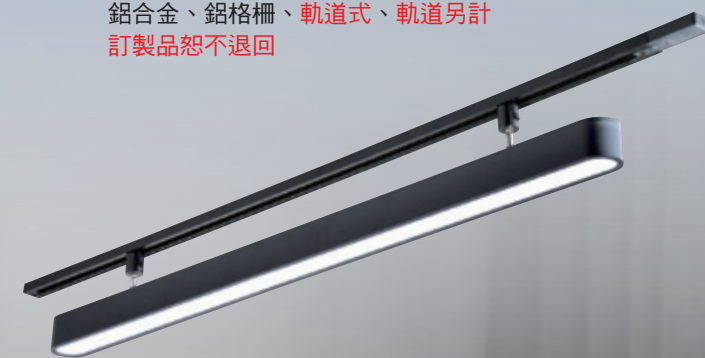

GN 74882 (58000)

長1245mm 寬102mm 高148mm
附T8 LED燈管 20wx2
鋁合金、鋁格柵、軌道式、軌道另計
訂製品恕不退回

GN 74884 (46300)

長1235mm 寬70mm 高171mm
附T8 LED燈管 20wx1
鋼板烤漆、格柵、軌道式、軌道另計
訂製品恕不退回

GN 74886 (38800)

長1245mm 寬52mm 高145mm
附T8 LED燈管 20wx1
鋁合金、鋁格柵、軌道式、軌道另計
訂製品恕不退回