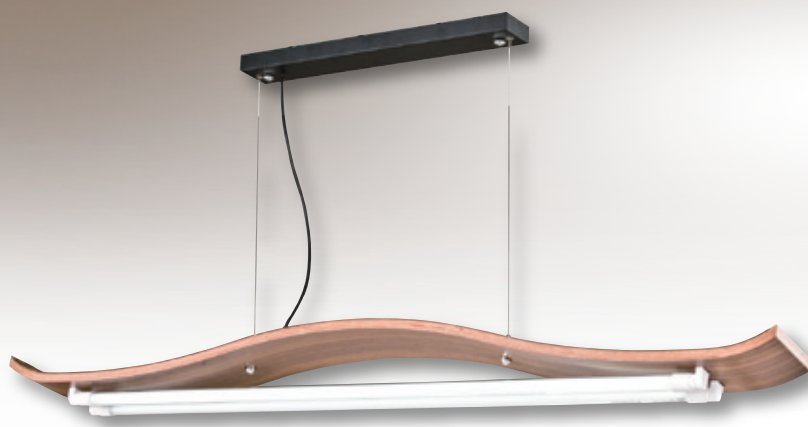

GN 74906 (82000)
長1460mm 寬150mm 高130mm 線長1000mm
附T8 LED燈管 4尺 20wx2
胡桃曲木、台灣製造 R36691