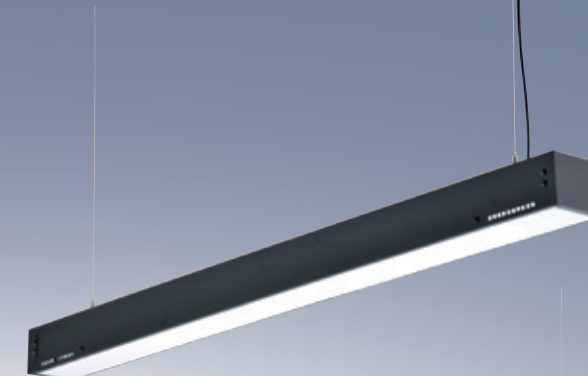

GN 74894 (46500)

長1235mm 寬100mm 高82mm 鋼索線長1000mm
附T8 LED燈管 20wx2
鋼板烤漆、擴散板