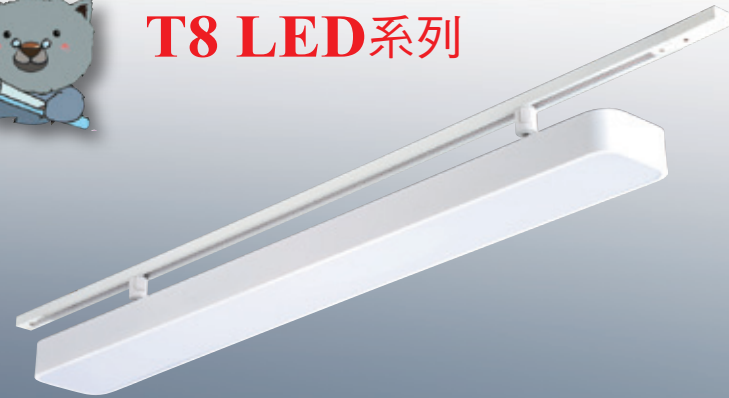

長1245mm 寬52mm 高160mm
附T8 LED燈管 20wx1
鋁合金、擴散板

GN 74879 (27300)

長1275mm 寬52mm 高145mm
附T8 LED燈管 20wx1
高級鋼管粉體烤漆、軌道式、軌道另計

T8 LED系列

GN 74881 (53000)

長1245mm 寬150mm 高145mm
附T8 LED燈管 20wx2
鋁合金、擴散板、軌道式、軌道另計
訂製品恕不退回