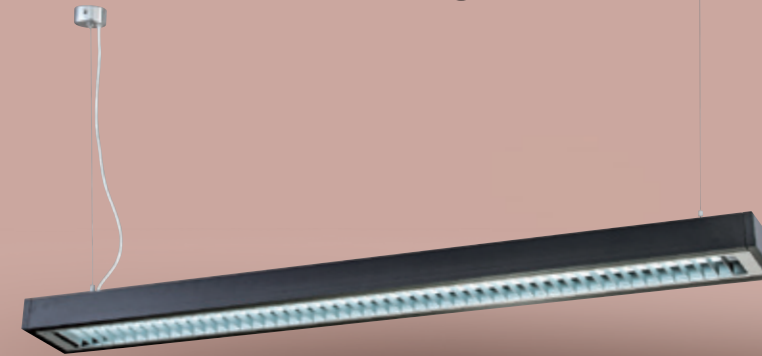

GN 74928 (45000)
 長650mm 寬250mm 高85mm
 附LED 42w、壁控4段、附遙控器調光
 鋼材烤漆、壓克力

T8 LED系列

GN 74931 (46500)
 長1260mm 寬126mm 高595mm 桿長500mm
 附T8 LED燈管 4尺 20wx2
 鋁合金烤平光黑、鋁格柵 R36691

GN 74932 (46500)
 長1260mm 寬126mm 高595mm 桿長500mm
 附T8 LED燈管 4尺 20wx2
 鋁合金烤平光銀、鋁格柵 R36691