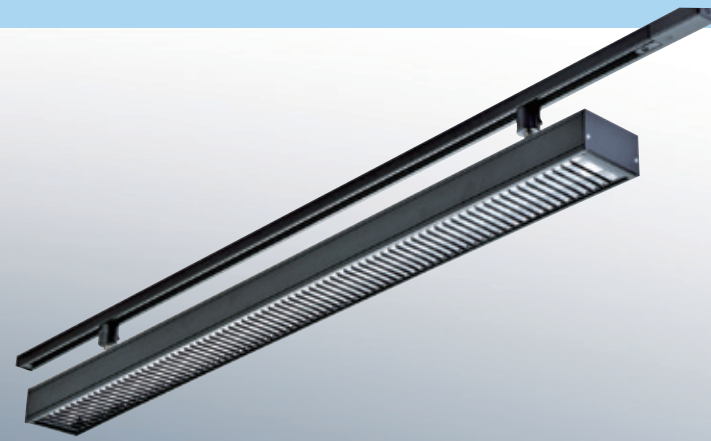

GN 74883 (53000)

長1245mm 寬102mm 高145mm
附T8 LED燈管 20wx2
鋁合金、擴散板、軌道式、軌道另計
訂製品恕不退回

GN 74885 (38800)

長1235mm 寬70mm 高165mm
附T8 LED燈管 20wx1
鋼板烤漆、擴散板、軌道式、軌道另計
訂製品恕不退回

GN 74887 (32300)

長1245mm 寬52mm 高140mm
附T8 LED燈管 20wx1
鋁合金、擴散板、軌道式、軌道另計
訂製品恕不退回