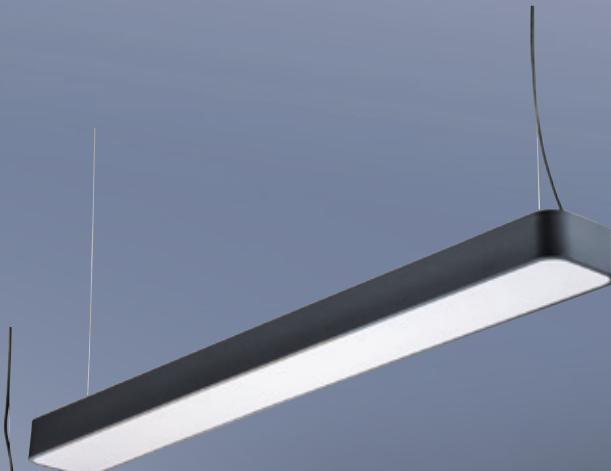

GN 74895 (50500)

長1245mm 寬150mm 高60mm 鋼索線長1000mm
附T8 LED燈管 20wx2
鋁合金、擴散板