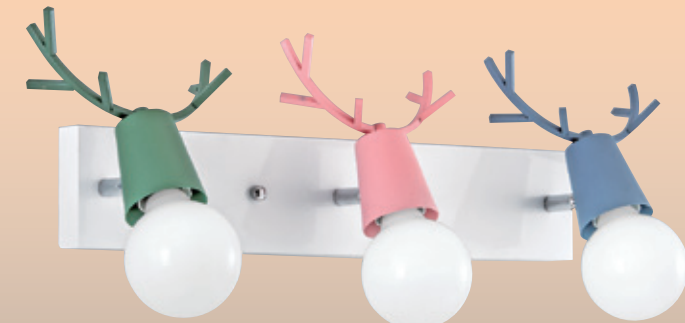

GN 74853 (30000)
寬600mm 高150mm 深150mm
E27x3 LED 另計
金屬烤漆綠色/粉紅色/灰色
鹿頭顏色可自由選色搭配、(可調角度)