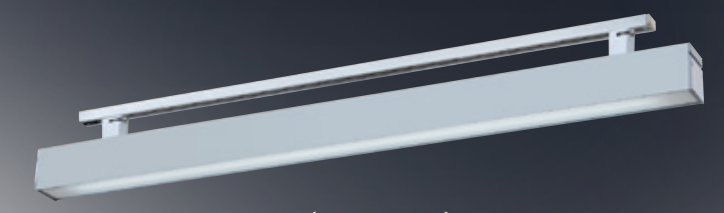

GN 74918 (33000)
長1250mm 寬70mm 高135mm
附T8 LED燈管 4尺 20wx1
鋁合金烤平光白、壓克力燈罩
軌道式、軌道