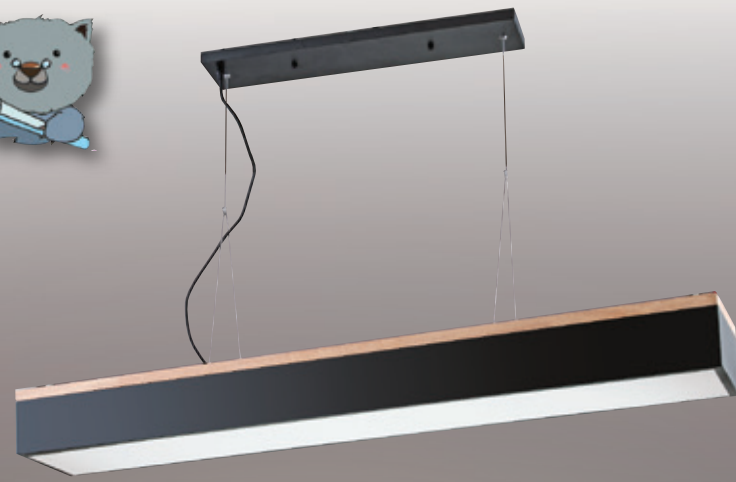

GN 74921 (62000)
長1260mm 寬200mm 高120mm 線長1000mm
附T8 LED燈管 4尺 20wx2
鋼質烤黑色漆、橡木、壓克力底罩、(可改吸頂式)