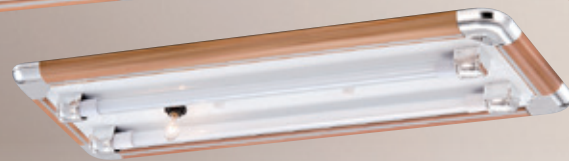

GN 74966 (22500)

長690mm 寬215mm 高65mm
附T5 LED 燈管 8wx2
附小夜燈 2wx1、附4段電子開關
烤漆鐵板、耐熱飾條、真空電鍍
保固一年