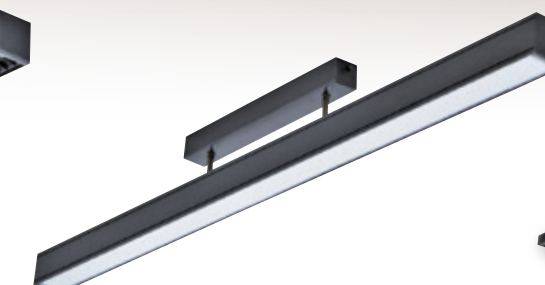

GN 74875 (42000)

長1275mm 寬160mm 高105mm
附T8 LED燈管 20wx2
高級鋼管粉體烤漆

GN 74876 (56800)

長1275mm 寬385mm 高105mm
附T8 LED燈管 20wx3
高級鋼管粉體烤漆

GN 74877 (37300)

長1245mm 寬52mm 高165mm
附T8 LED燈管 20wx1
鋁合金、鋁格柵

GN 74878 (32300)