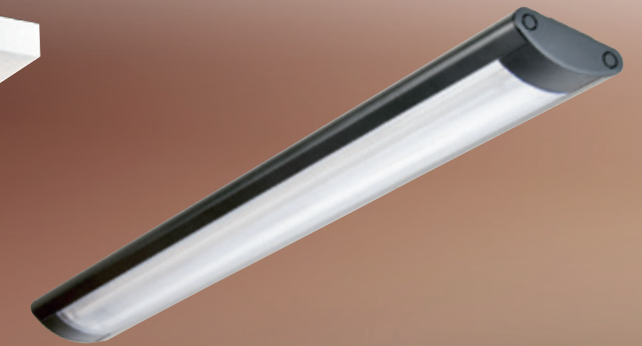

GN 74873 (31000)

長1340mm 寬160mm 高54mm
附T8 LED燈管 20wx2
鋼板烤漆、PC罩