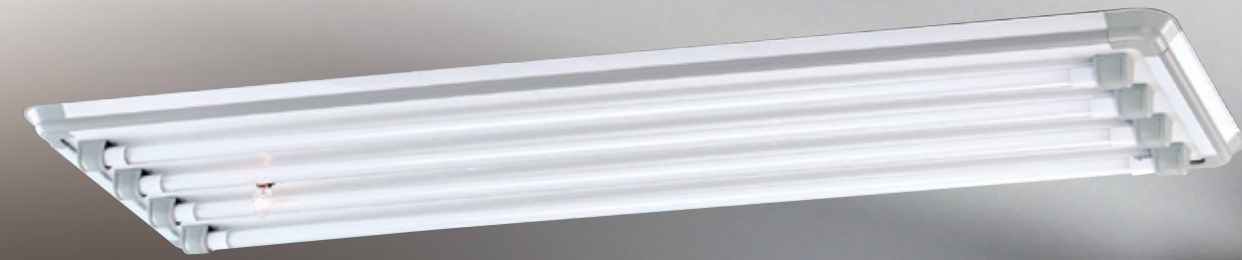

T5 LED系列 台灣製造

GN 74971 (38300)

長1290mm 寬395mm 高70mm
附T5 LED 燈管 16wx4
附小夜燈 2wx1、附4段電子開關
烤漆鐵板、耐熱飾條、保固一年

GN 74972 (33000)

長1290mm 寬310mm 高70mm
附T5 LED 燈管 16wx3
附小夜燈 2wx1、附4段電子開關
烤漆鐵板、耐熱飾條、保固一年