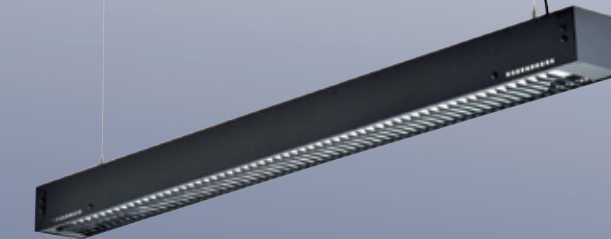

GN 74888 (32300)

長1250mm 寬70mm 高145mm
附T8 LED燈管 20wx1
鋁合金、擴散板、軌道式、軌道另計
訂製品恕不退回

T8 LED系列

GN 74891 (55800)

長1245mm 寬200mm 高60mm
鋼索線長1000mm
附T8 LED燈管 20wx3
鋁合金、擴散板

GN 74892 (55800)

長1245mm 寬200mm 高60mm
鋼索線長1000mm
附T8 LED燈管 20wx3
鋁合金、擴散板