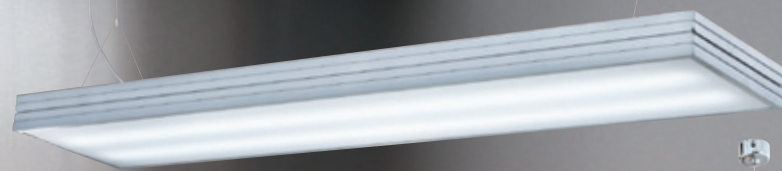

T8 LED系列

GN 74941 (37000)
 長1250mm 寬250mm 高910mm 桿長800mm
 附T8 LED燈管 4尺 20wx2
 鋁合金烤平光黑、壓克力燈罩
 可改3燈 另計

R36691

GN 74942 (37000)
 長1250mm 寬250mm 高910mm 桿長800mm
 附T8 LED燈管 4尺 20wx2
 鋁合金烤平光銀、壓克力燈罩
 可改3燈 另計

R36691