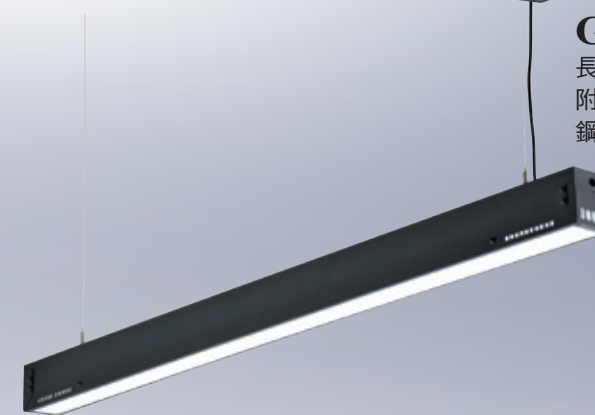

GN 74896 (39800)

長1235mm 寬70mm 高88mm 鋼索線長1000mm
附T8 LED燈管 20wx1
鋼板烤漆、格柵

GN 74897 (32300)

長1235mm 寬70mm 高82mm 鋼索線長1000mm
附T8 LED燈管 20wx1
鋼板烤漆、擴散板