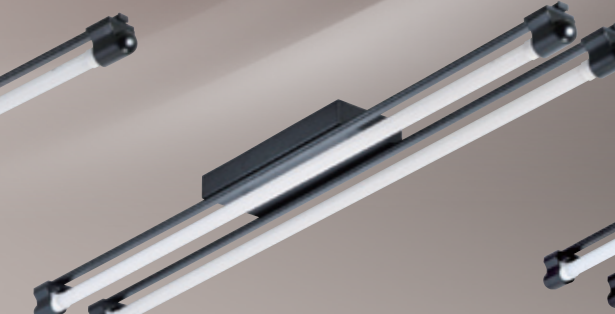

GN 74872 (64500)

長1195mm 寬150mm 高45mm
鋼索線長1000mm
附T5 LED燈管x2、3000K/4000K/6000K
(全電壓110v/220v)、鋁合金、PC罩

GN 74873 (31000)

長1340mm 寬160mm 高54mm
附T8 LED燈管 20wx2
鋼板烤漆、PC罩

GN 74874 (28800)

長1275mm 寬52mm 高105mm
附T8 LED燈管 20wx1
高級鋼管粉體烤漆