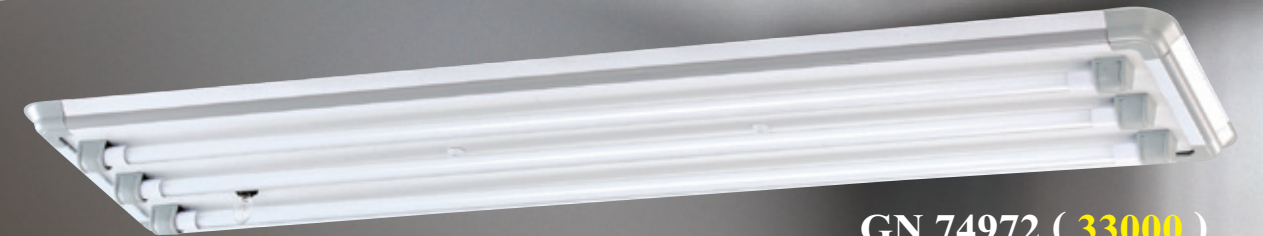

T5 LED系列 台灣製造

GN 74971 (38300)

長1290mm 寬395mm 高70mm
附T5 LED 燈管 16wx4
附小夜燈 2wx1、附4段電子開關
烤漆鐵板、耐熱飾條、保固一年

GN 74972 (33000)

長1290mm 寬310mm 高70mm
附T5 LED 燈管 16wx3
附小夜燈 2wx1、附4段電子開關
烤漆鐵板、耐熱飾條、保固一年