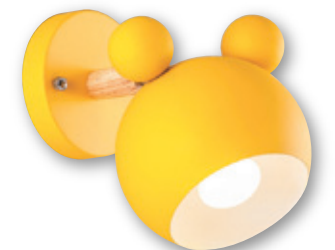

GN 7485L (12500)
寬150mm 高180mm 深230mm
E27x1 LED 另計
金屬烤漆黃色、(可調角度)