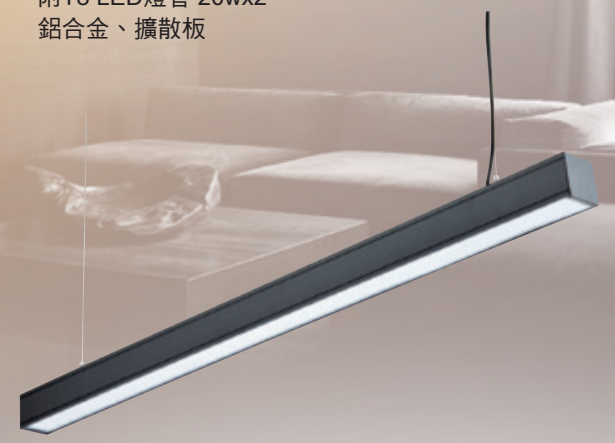

GN 74868 (28300)

長1245mm 寬52mm 高62mm 鋼索線長1000mm
附T8 LED燈管 20wx1
鋁合金、擴散板