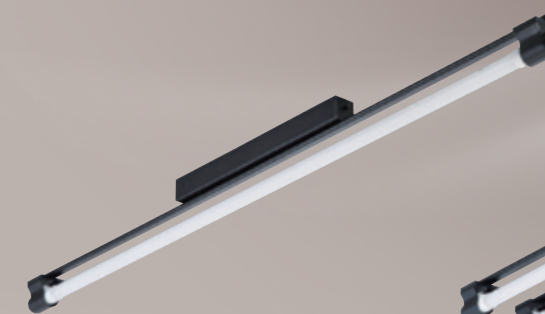

GN 74874 (28800)

長1275mm 寬52mm 高105mm
附T8 LED燈管 20wx1
高級鋼管粉體烤漆