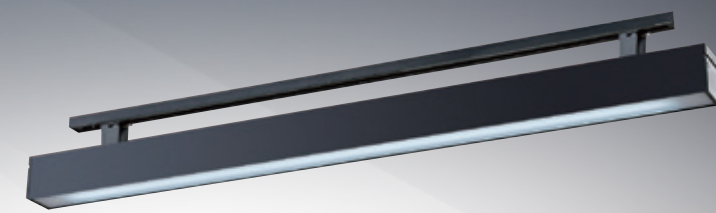

GN 74917 (33000)
長1250mm 寬70mm 高135mm
附T8 LED燈管 4尺 20wx1
鋁合金烤平光黑、壓克力燈罩
軌道式、軌道