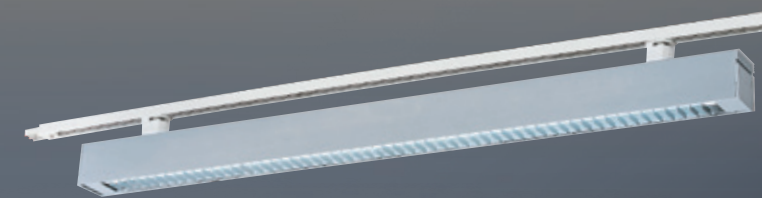

GN 74915 (36800)
長1250mm 寬70mm 高135mm
附T8 LED燈管 4尺 20wx1
鋁合金烤平光銀、鋁格柵
軌道式、軌道