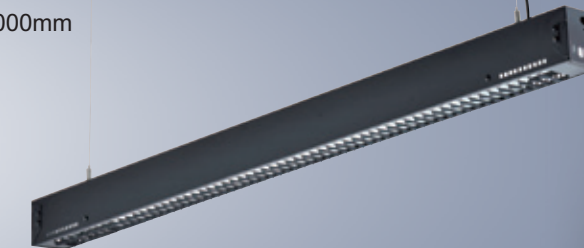

GN 74893 (51500)

長1235mm 寬100mm 高88mm 鋼索線長1000mm
附T8 LED燈管 20wx2
鋼板烤漆、格柵

GN 74894 (46500)

長1235mm 寬100mm 高82mm 鋼索線長1000mm
附T8 LED燈管 20wx2
鋼板烤漆、擴散板

GN 74895 (50500)

長1245mm 寬150mm 高60mm 鋼索線長1000mm
附T8 LED燈管 20wx2
鋁合金、擴散板