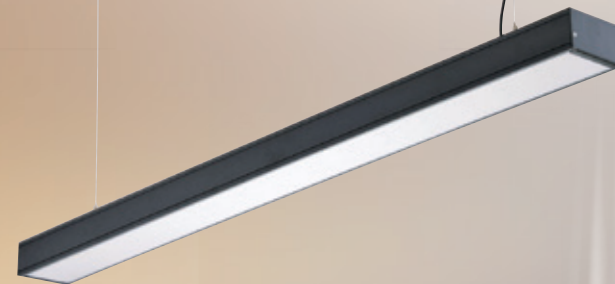

GN 74866 (46500)

長1245mm 寬102mm 高62mm 鋼索線長1000mm
附T8 LED燈管 20wx2
鋁合金、擴散板