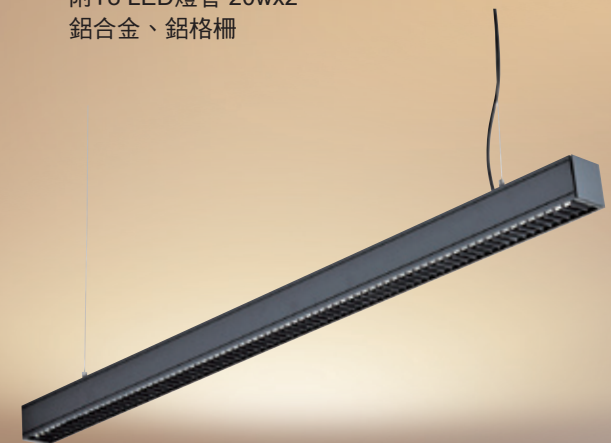

GN 74864 (76000)

長2495mm 寬52mm 高62mm 鋼索線長1000mm
附T8 LED燈管 20wx2
鋁合金、擴散板

GN 74865 (51500)

長1245mm 寬102mm 高65mm 鋼索線長1000mm
附T8 LED燈管 20wx2
鋁合金、鋁格柵

GN 74866 (46500)

長1245mm 寬102mm 高62mm 鋼索線長1000mm
附T8 LED燈管 20wx2
鋁合金、擴散板