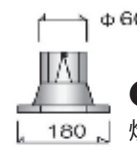

GN 7569K (時價)

燈柱底座：鋁合金AC3C鑄造成型