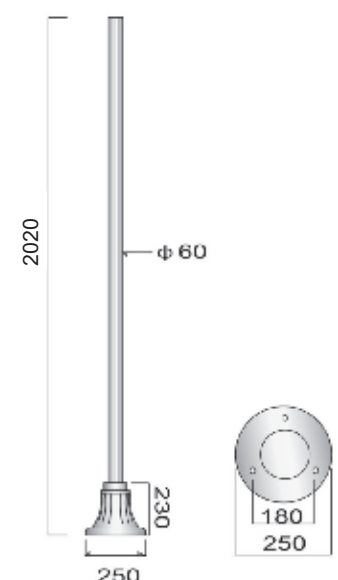

GN 75691 (時價)

燈柱：Ø 76mm 鋁合金擠型管
燈柱底座：鋁合金AC3C鑄造成型
備有電氣維修孔

GN 75692 (時價)

燈柱：Ø 76mm 鋁合金擠型管
燈柱底座：鋁合金AC3C鑄造成型
備有電氣維修孔

GN 75693 (時價)

燈柱：Ø 76mm 鋁合金擠型管
燈柱底座：鋁合金AC3C鑄造成型
備有電氣維修孔

GN 75694 (時價)

燈柱：Ø 76mm 鍍鋅管
燈柱底座：鋁合金AC3C鑄造成型
備有電氣維修孔

GN 75695 (時價)

燈柱：Ø 60mm 鍍鋅鋼管
燈柱底座：鋁合金AC3C鑄造成型
備有電氣維修孔

GN 75696 (時價)

燈柱：Ø 76mm 鋁合金擠型管
燈柱底座：鋁鑄底座

GN 75697 (時價)

燈柱：Ø 76mm 鋁合金擠型管
燈柱底座：鋁鑄底座

GN 75698 (時價)

燈柱：Ø 60mm 鍍鋅鋼管
燈柱底座：鋁鑄底座

GN 75699 (時價)

燈柱：Ø 60mm 不鏽鋼管
燈柱底座：不鏽鋼板焊接成型

GN 7569A (時價)

燈柱：Ø 60mm 鍍鋅鋼管
燈柱底座：鋁鑄底座

GN 7569B (時價)

燈柱：Ø 60mm 鍍鋅鋼管
燈柱底座：鍍鋅鋼板焊接成型

GN 7569F (時價)

燈柱底座：鋁合金AC3C鑄造成型