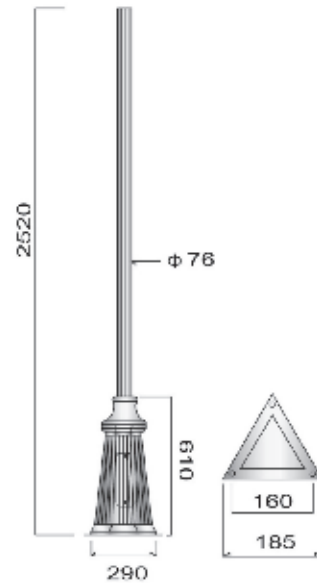

GN 75691 (時價)

燈柱：Ø 76mm 鋁合金擠型管
燈柱底座：鋁合金AC3C鑄造成型
備有電氣維修孔

GN 75692 (時價)

燈柱：Ø 76mm 鋁合金擠型管
燈柱底座：鋁合金AC3C鑄造成型
備有電氣維修孔

GN 75693 (時價)

燈柱：Ø 76mm 鋁合金擠型管
燈柱底座：鋁合金AC3C鑄造成型
備有電氣維修孔

GN 75694 (時價)

燈柱：Ø 76mm 鍍鋅管
燈柱底座：鋁合金AC3C鑄造成型
備有電氣維修孔

GN 75695 (時價)

燈柱：Ø 60mm 鍍鋅鋼管
燈柱底座：鋁合金AC3C鑄造成型
備有電氣維修孔

GN 75696 (時價)

燈柱：Ø 76mm 鋁合金擠型管
燈柱底座：鋁鑄底座

GN 75697 (時價)

燈柱：Ø 76mm 鋁合金擠型管
燈柱底座：鋁鑄底座

GN 75698 (時價)

燈柱：Ø 60mm 鍍鋅鋼管
燈柱底座：鋁鑄底座

GN 75699 (時價)

燈柱：Ø 60mm 不鏽鋼管
燈柱底座：不鏽鋼板焊接成型

GN 7569A (時價)

燈柱：Ø 60mm 鍍鋅鋼管
燈柱底座：鋁鑄底座

GN 7569B (時價)

燈柱：Ø 60mm 鍍鋅鋼管
燈柱底座：鍍鋅鋼板焊接成型

GN 7569F (時價)

燈柱底座：鋁合金AC3C鑄造成型