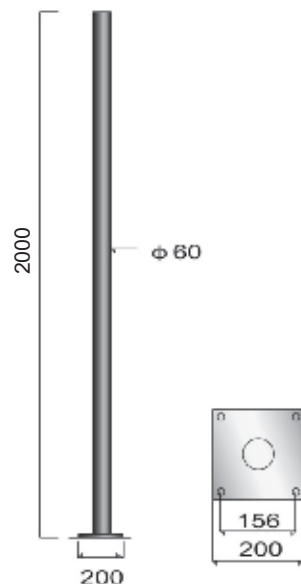

GN 75691 (時價)

燈柱：Ø 76mm 鋁合金擠型管
燈柱底座：鋁合金AC3C鑄造成型
備有電氣維修孔

GN 75692 (時價)

燈柱：Ø 76mm 鋁合金擠型管
燈柱底座：鋁合金AC3C鑄造成型
備有電氣維修孔

GN 75693 (時價)

燈柱：Ø 76mm 鋁合金擠型管
燈柱底座：鋁合金AC3C鑄造成型
備有電氣維修孔

GN 75694 (時價)

燈柱：Ø 76mm 鍍鋅管
燈柱底座：鋁合金AC3C鑄造成型
備有電氣維修孔

GN 75695 (時價)

燈柱：Ø 60mm 鍍鋅鋼管
燈柱底座：鋁合金AC3C鑄造成型
備有電氣維修孔

GN 75696 (時價)

燈柱：Ø 76mm 鋁合金擠型管
燈柱底座：鋁鑄底座

GN 75697 (時價)

燈柱：Ø 76mm 鋁合金擠型管
燈柱底座：鋁鑄底座

GN 75698 (時價)

燈柱：Ø 60mm 鍍鋅鋼管
燈柱底座：鋁鑄底座

GN 75699 (時價)

燈柱：Ø 60mm 不鏽鋼管
燈柱底座：不鏽鋼板焊接成型

GN 7569A (時價)

燈柱：Ø 60mm 鍍鋅鋼管
燈柱底座：鋁鑄底座

GN 7569B (時價)

燈柱：Ø 60mm 鍍鋅鋼管
燈柱底座：鍍鋅鋼板焊接成型

GN 7569F (時價)

燈柱底座：鋁合金AC3C鑄造成型