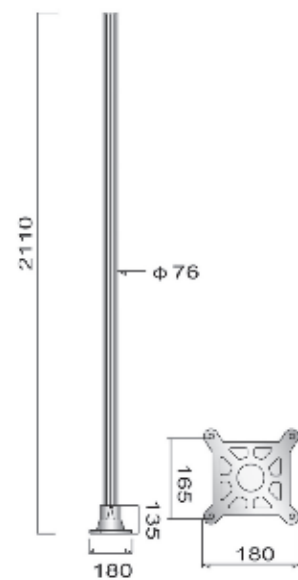

GN 75691 (時價)

燈柱：Ø 76mm 鋁合金擠型管
燈柱底座：鋁合金AC3C鑄造成型
備有電氣維修孔

GN 75692 (時價)

燈柱：Ø 76mm 鋁合金擠型管
燈柱底座：鋁合金AC3C鑄造成型
備有電氣維修孔

GN 75693 (時價)

燈柱：Ø 76mm 鋁合金擠型管
燈柱底座：鋁合金AC3C鑄造成型
備有電氣維修孔

GN 75694 (時價)

燈柱：Ø 76mm 鍍鋅管
燈柱底座：鋁合金AC3C鑄造成型
備有電氣維修孔

GN 75695 (時價)

燈柱：Ø 60mm 鍍鋅鋼管
燈柱底座：鋁合金AC3C鑄造成型
備有電氣維修孔

GN 75696 (時價)

燈柱：Ø 76mm 鋁合金擠型管
燈柱底座：鋁鑄底座

GN 75697 (時價)

燈柱：Ø 76mm 鋁合金擠型管
燈柱底座：鋁鑄底座

GN 75698 (時價)

燈柱：Ø 60mm 鍍鋅鋼管
燈柱底座：鋁鑄底座

GN 75699 (時價)

燈柱：Ø 60mm 不鏽鋼管
燈柱底座：不鏽鋼板焊接成型

GN 7569A (時價)

燈柱：Ø 60mm 鍍鋅鋼管
燈柱底座：鋁鑄底座

GN 7569B (時價)

燈柱：Ø 60mm 鍍鋅鋼管
燈柱底座：鍍鋅鋼板焊接成型

GN 7569F (時價)

燈柱底座：鋁合金AC3C鑄造成型