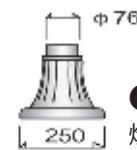

GN 75695 (時價)

燈柱：Ø 60mm 鍍鋅鋼管
燈柱底座：鋁合金AC3C鑄造成型
備有電氣維修孔

GN 75696 (時價)

燈柱：Ø 76mm 鋁合金擠型管
燈柱底座：鋁鑄底座

GN 75697 (時價)

燈柱：Ø 76mm 鋁合金擠型管
燈柱底座：鋁鑄底座

GN 75698 (時價)

燈柱：Ø 60mm 鍍鋅鋼管
燈柱底座：鋁鑄底座

GN 75699 (時價)

燈柱：Ø 60mm 不鏽鋼管
燈柱底座：不鏽鋼板焊接成型

GN 7569A (時價)

燈柱：Ø 60mm 鍍鋅鋼管
燈柱底座：鋁鑄底座

GN 7569B (時價)

燈柱：Ø 60mm 鍍鋅鋼管
燈柱底座：鍍鋅鋼板焊接成型

GN 7569F (時價)

燈柱底座：鋁合金AC3C鑄造成型