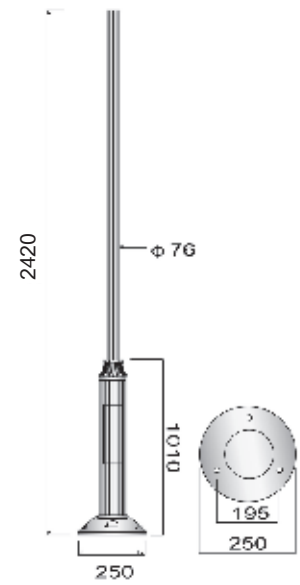

GN 75691 (時價)

燈柱：Ø 76mm 鋁合金擠型管
燈柱底座：鋁合金AC3C鑄造成型
備有電氣維修孔

GN 75692 (時價)

燈柱：Ø 76mm 鋁合金擠型管
燈柱底座：鋁合金AC3C鑄造成型
備有電氣維修孔

GN 75693 (時價)

燈柱：Ø 76mm 鋁合金擠型管
燈柱底座：鋁合金AC3C鑄造成型
備有電氣維修孔

GN 75694 (時價)

燈柱：Ø 76mm 鍍鋅管
燈柱底座：鋁合金AC3C鑄造成型
備有電氣維修孔

GN 75695 (時價)

燈柱：Ø 60mm 鍍鋅鋼管
燈柱底座：鋁合金AC3C鑄造成型
備有電氣維修孔

GN 75696 (時價)

燈柱：Ø 76mm 鋁合金擠型管
燈柱底座：鋁鑄底座

GN 75697 (時價)

燈柱：Ø 76mm 鋁合金擠型管
燈柱底座：鋁鑄底座

GN 75698 (時價)

燈柱：Ø 60mm 鍍鋅鋼管
燈柱底座：鋁鑄底座

GN 75699 (時價)

燈柱：Ø 60mm 不鏽鋼管
燈柱底座：不鏽鋼板焊接成型

GN 7569A (時價)

燈柱：Ø 60mm 鍍鋅鋼管
燈柱底座：鋁鑄底座

GN 7569B (時價)

燈柱：Ø 60mm 鍍鋅鋼管
燈柱底座：鍍鋅鋼板焊接成型

GN 7569F (時價)

燈柱底座：鋁合金AC3C鑄造成型