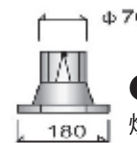

GN 75699 (時價)

燈柱：Ø 60mm 不鏽鋼管
燈柱底座：不鏽鋼板焊接成型

GN 7569A (時價)

燈柱：Ø 60mm 鍍鋅鋼管
燈柱底座：鋁鑄底座

GN 7569B (時價)

燈柱：Ø 60mm 鍍鋅鋼管
燈柱底座：鍍鋅鋼板焊接成型

GN 7569F (時價)

燈柱底座：鋁合金AC3C鑄造成型