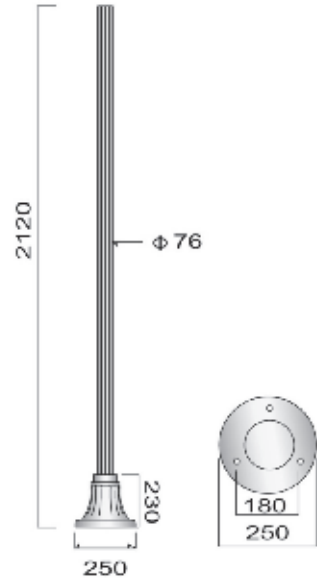

GN 75691 (時價)

燈柱：Ø 76mm 鋁合金擠型管
燈柱底座：鋁合金AC3C鑄造成型
備有電氣維修孔

GN 75692 (時價)

燈柱：Ø 76mm 鋁合金擠型管
燈柱底座：鋁合金AC3C鑄造成型
備有電氣維修孔

GN 75693 (時價)

燈柱：Ø 76mm 鋁合金擠型管
燈柱底座：鋁合金AC3C鑄造成型
備有電氣維修孔

GN 75694 (時價)

燈柱：Ø 76mm 鍍鋅管
燈柱底座：鋁合金AC3C鑄造成型
備有電氣維修孔

GN 75695 (時價)

燈柱：Ø 60mm 鍍鋅鋼管
燈柱底座：鋁合金AC3C鑄造成型
備有電氣維修孔

GN 75696 (時價)

燈柱：Ø 76mm 鋁合金擠型管
燈柱底座：鋁鑄底座

GN 75697 (時價)

燈柱：Ø 76mm 鋁合金擠型管
燈柱底座：鋁鑄底座

GN 75698 (時價)

燈柱：Ø 60mm 鍍鋅鋼管
燈柱底座：鋁鑄底座

GN 75699 (時價)

燈柱：Ø 60mm 不鏽鋼管
燈柱底座：不鏽鋼板焊接成型

GN 7569A (時價)

燈柱：Ø 60mm 鍍鋅鋼管
燈柱底座：鋁鑄底座

GN 7569B (時價)

燈柱：Ø 60mm 鍍鋅鋼管
燈柱底座：鍍鋅鋼板焊接成型

GN 7569F (時價)

燈柱底座：鋁合金AC3C鑄造成型