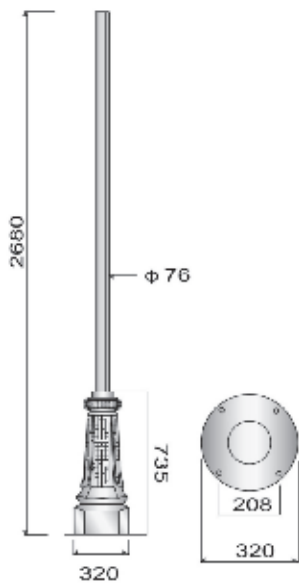

GN 75691 (時價)

燈柱：Ø 76mm 鋁合金擠型管
燈柱底座：鋁合金AC3C鑄造成型
備有電氣維修孔

GN 75692 (時價)

燈柱：Ø 76mm 鋁合金擠型管
燈柱底座：鋁合金AC3C鑄造成型
備有電氣維修孔

GN 75693 (時價)

燈柱：Ø 76mm 鋁合金擠型管
燈柱底座：鋁合金AC3C鑄造成型
備有電氣維修孔

GN 75694 (時價)

燈柱：Ø 76mm 鍍鋅管
燈柱底座：鋁合金AC3C鑄造成型
備有電氣維修孔

GN 75695 (時價)

燈柱：Ø 60mm 鍍鋅鋼管
燈柱底座：鋁合金AC3C鑄造成型
備有電氣維修孔

GN 75696 (時價)

燈柱：Ø 76mm 鋁合金擠型管
燈柱底座：鋁鑄底座

GN 75697 (時價)

燈柱：Ø 76mm 鋁合金擠型管
燈柱底座：鋁鑄底座

GN 75698 (時價)

燈柱：Ø 60mm 鍍鋅鋼管
燈柱底座：鋁鑄底座

GN 75699 (時價)

燈柱：Ø 60mm 不鏽鋼管
燈柱底座：不鏽鋼板焊接成型

GN 7569A (時價)

燈柱：Ø 60mm 鍍鋅鋼管
燈柱底座：鋁鑄底座

GN 7569B (時價)

燈柱：Ø 60mm 鍍鋅鋼管
燈柱底座：鍍鋅鋼板焊接成型

GN 7569F (時價)

燈柱底座：鋁合金AC3C鑄造成型

GN 7569H (時價)

燈柱底座：鋁合金AC3C鑄造成型

GN 7569J (時價)

燈柱底座：鋁合金AC3C鑄造成型

GN 7569K (時價)

燈柱底座：鋁合金AC3C鑄造成型