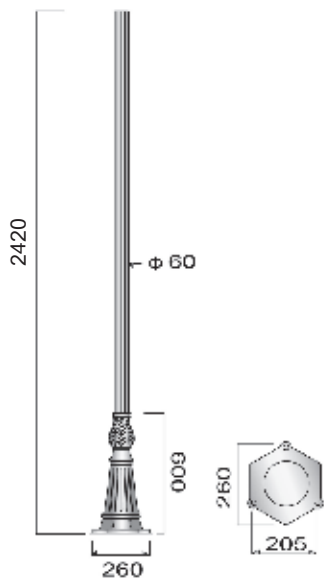

GN 75691 (時價)

燈柱：Ø 76mm 鋁合金擠型管
燈柱底座：鋁合金AC3C鑄造成型
備有電氣維修孔

GN 75692 (時價)

燈柱：Ø 76mm 鋁合金擠型管
燈柱底座：鋁合金AC3C鑄造成型
備有電氣維修孔

GN 75693 (時價)

燈柱：Ø 76mm 鋁合金擠型管
燈柱底座：鋁合金AC3C鑄造成型
備有電氣維修孔

GN 75694 (時價)

燈柱：Ø 76mm 鍍鋅管
燈柱底座：鋁合金AC3C鑄造成型
備有電氣維修孔

GN 75695 (時價)

燈柱：Ø 60mm 鍍鋅鋼管
燈柱底座：鋁合金AC3C鑄造成型
備有電氣維修孔

GN 75696 (時價)

燈柱：Ø 76mm 鋁合金擠型管
燈柱底座：鋁鑄底座

GN 75697 (時價)

燈柱：Ø 76mm 鋁合金擠型管
燈柱底座：鋁鑄底座

GN 75698 (時價)

燈柱：Ø 60mm 鍍鋅鋼管
燈柱底座：鋁鑄底座

GN 75699 (時價)

燈柱：Ø 60mm 不鏽鋼管
燈柱底座：不鏽鋼板焊接成型

GN 7569A (時價)

燈柱：Ø 60mm 鍍鋅鋼管
燈柱底座：鋁鑄底座

GN 7569B (時價)

燈柱：Ø 60mm 鍍鋅鋼管
燈柱底座：鍍鋅鋼板焊接成型

GN 7569F (時價)

燈柱底座：鋁合金AC3C鑄造成型

GN 7569H (時價)

燈柱底座：鋁合金AC3C鑄造成型

GN 7569J (時價)

燈柱底座：鋁合金AC3C鑄造成型

GN 7569K (時價)

燈柱底座：鋁合金AC3C鑄造成型