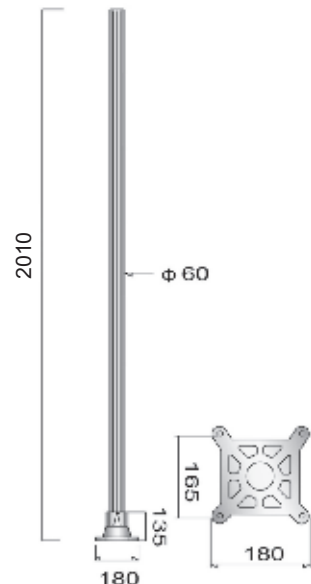

GN 75691 (時價)

燈柱：Ø 76mm 鋁合金擠型管
燈柱底座：鋁合金AC3C鑄造成型
備有電氣維修孔

GN 75692 (時價)

燈柱：Ø 76mm 鋁合金擠型管
燈柱底座：鋁合金AC3C鑄造成型
備有電氣維修孔

GN 75693 (時價)

燈柱：Ø 76mm 鋁合金擠型管
燈柱底座：鋁合金AC3C鑄造成型
備有電氣維修孔

GN 75694 (時價)

燈柱：Ø 76mm 鍍鋅管
燈柱底座：鋁合金AC3C鑄造成型
備有電氣維修孔

GN 75695 (時價)

燈柱：Ø 60mm 鍍鋅鋼管
燈柱底座：鋁合金AC3C鑄造成型
備有電氣維修孔

GN 75696 (時價)

燈柱：Ø 76mm 鋁合金擠型管
燈柱底座：鋁鑄底座

GN 75697 (時價)

燈柱：Ø 76mm 鋁合金擠型管
燈柱底座：鋁鑄底座

GN 75698 (時價)

燈柱：Ø 60mm 鍍鋅鋼管
燈柱底座：鋁鑄底座

GN 75699 (時價)

燈柱：Ø 60mm 不鏽鋼管
燈柱底座：不鏽鋼板焊接成型

GN 7569A (時價)

燈柱：Ø 60mm 鍍鋅鋼管
燈柱底座：鋁鑄底座

GN 7569B (時價)

燈柱：Ø 60mm 鍍鋅鋼管
燈柱底座：鍍鋅鋼板焊接成型

GN 7569F (時價)

燈柱底座：鋁合金AC3C鑄造成型

GN 7569H (時價)

燈柱底座：鋁合金AC3C鑄造成型

GN 7569J (時價)

燈柱底座：鋁合金AC3C鑄造成型

GN 7569K (時價)

燈柱底座：鋁合金AC3C鑄造成型