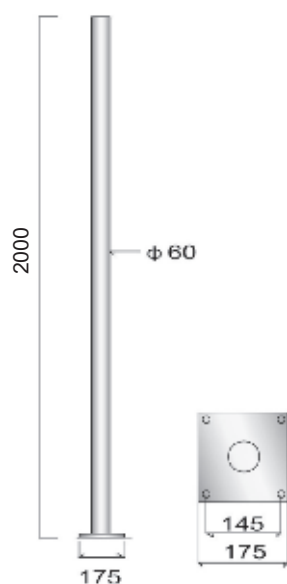

GN 75691 (時價)

燈柱：Ø 76mm 鋁合金擠型管
燈柱底座：鋁合金AC3C鑄造成型
備有電氣維修孔

GN 75692 (時價)

燈柱：Ø 76mm 鋁合金擠型管
燈柱底座：鋁合金AC3C鑄造成型
備有電氣維修孔

GN 75693 (時價)

燈柱：Ø 76mm 鋁合金擠型管
燈柱底座：鋁合金AC3C鑄造成型
備有電氣維修孔

GN 75694 (時價)

燈柱：Ø 76mm 鍍鋅管
燈柱底座：鋁合金AC3C鑄造成型
備有電氣維修孔

GN 75695 (時價)

燈柱：Ø 60mm 鍍鋅鋼管
燈柱底座：鋁合金AC3C鑄造成型
備有電氣維修孔

GN 75696 (時價)

燈柱：Ø 76mm 鋁合金擠型管
燈柱底座：鋁鑄底座

GN 75697 (時價)

燈柱：Ø 76mm 鋁合金擠型管
燈柱底座：鋁鑄底座

GN 75698 (時價)

燈柱：Ø 60mm 鍍鋅鋼管
燈柱底座：鋁鑄底座

GN 75699 (時價)

燈柱：Ø 60mm 不鏽鋼管
燈柱底座：不鏽鋼板焊接成型

GN 7569A (時價)

燈柱：Ø 60mm 鍍鋅鋼管
燈柱底座：鋁鑄底座

GN 7569B (時價)

燈柱：Ø 60mm 鍍鋅鋼管
燈柱底座：鍍鋅鋼板焊接成型

GN 7569F (時價)

燈柱底座：鋁合金AC3C鑄造成型