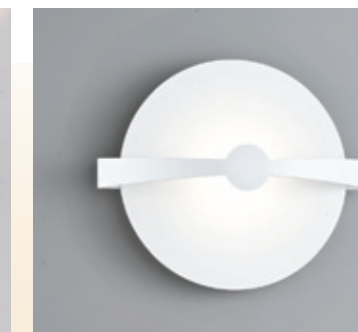

GN 74436 (23800)
寬280mm 高230mm 深95mm
附LED 9w、黃光
壓鑄鋁、壁座：Ø160mm