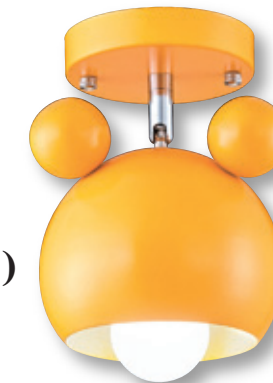

GN 74454 (12500)
寬150mm 高195mm
E27x1 LED 另計
鋼材烤漆、燈罩角度可調