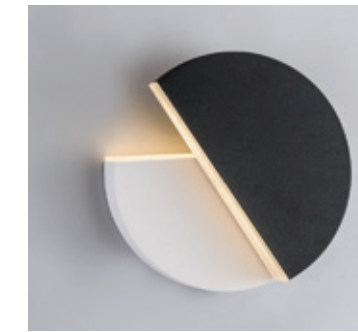

GN 74431 (25000)
寬220mm 高220mm 深60mm
附LED 12w、黃光
金屬烤漆、可旋轉角度
壁座：寬150mm 高80mm