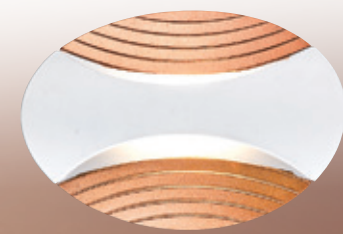

GN 74425 (26300)
寬210mm 高150mm 深70mm
附LED 5w、3000K
鋁製品、壁座：寬150mm 高60mm