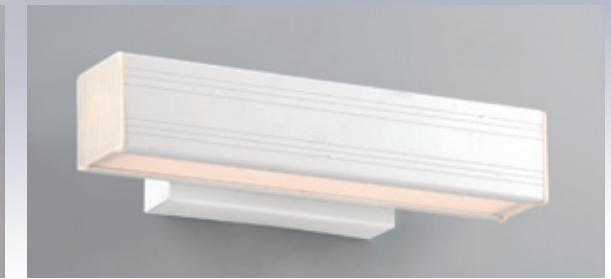

GN 74417 (25000)
寬275mm 高60mm 深105mm
附LED 15w、黃光
鋁製品(可旋轉)、壁座：寬150mm 高60mm