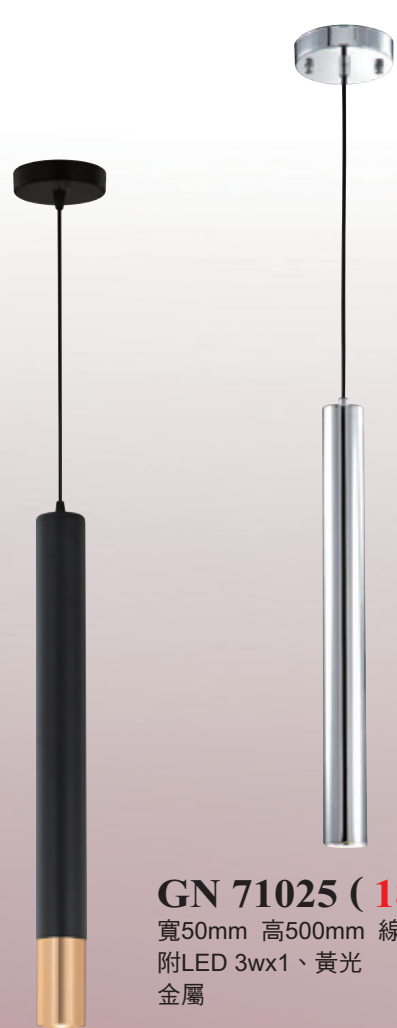

**GN 71018 ( 45000 )**  
 寬500mm 高190mm  
 E27x5 LED 另計  
 小夜燈5wx1、附電子開關  
 鋼材、布罩、台灣製造

**GN 71021 ( 20000 )**  
寬55mm 高450mm 線長1000mm  
附LED 6wx1、黃光  
金屬電鍍

**GN 71023 ( 25000 )**  
寬100mm 高100mm 線長1000mm  
附LED 3wx1、黃光  
水晶玻璃