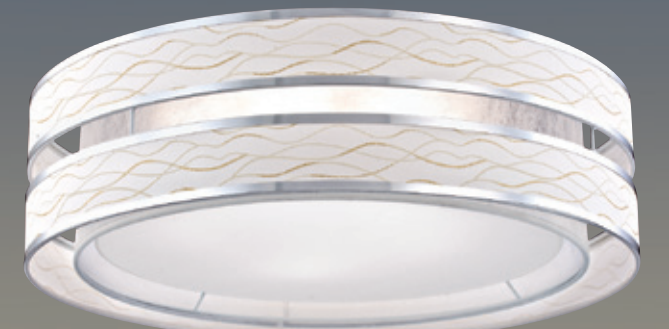

GN 70993 (57500)
寬600mm 高300mm
E27x6 LED 另計
小夜燈5wx1、附電子開關
布罩、水晶珠、台灣製造

GN 70995 (62500)
寬600mm 高160mm
E27x6 LED 另計
小夜燈5wx1、附電子開關
鋼材烤漆、雙層皮罩、台灣製造