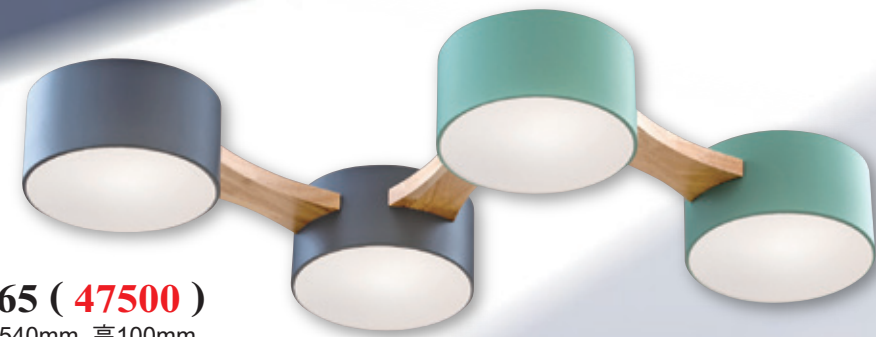

GN 71065 (47500)
長860mm 寬540mm 高100mm
E27x4 LED 另計
金屬烤漆(鐵灰/綠)、壓克力、木製品