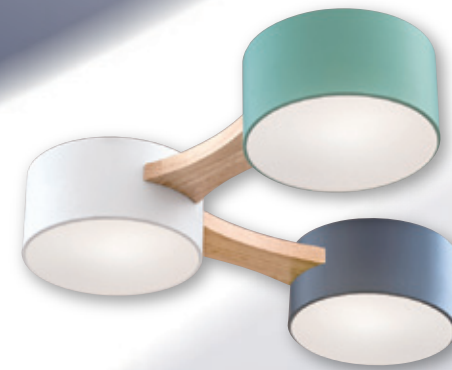

GN 71066 (40000)
寬590mm 高100mm
E27x3 LED 另計
金屬烤漆(白/鐵灰/綠)、壓克力、木製品