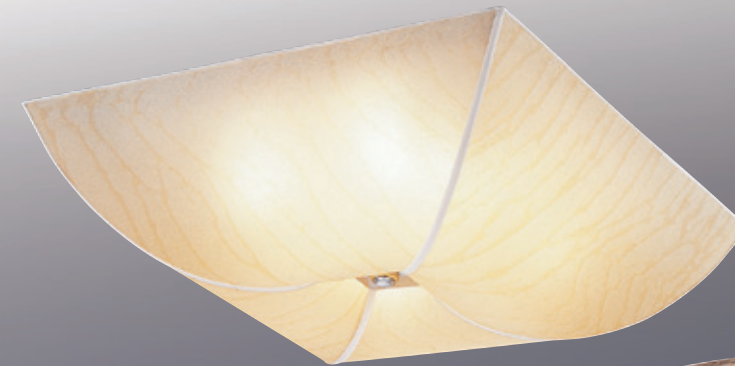

GN 70991 (75000)
長600mm 寬600mm 高200mm
E27x6 LED 另計
小夜燈5wx1、附電子開關
鋼材烤漆、皮罩、台灣製造