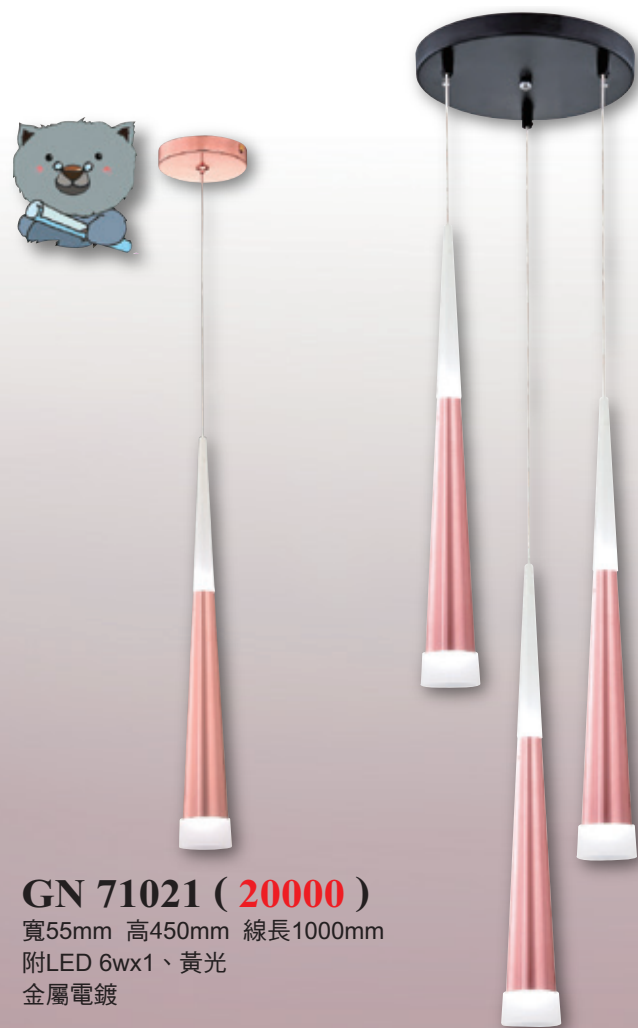

GN 71006 (52500)
寬600mm 高200mm
E27x6 LED 另計
小夜燈5wx1、附電子開關
布罩、台灣製造

GN 71023 (25000)
寬100mm 高100mm 線長1000mm
附LED 3wx1、黃光
水晶玻璃

GN 71021 (20000)
寬55mm 高450mm 線長1000mm
附LED 6wx1、黃光
金屬電鍍