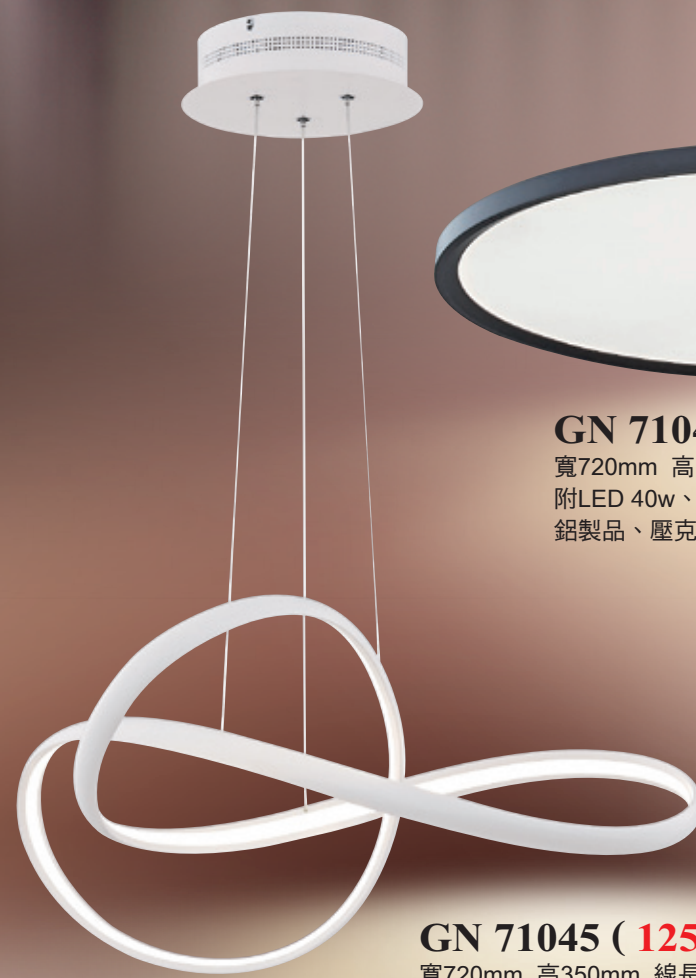

GN 71044 (187500)

寬720mm 高100mm 線長1000mm
附LED 40w、三色調光 3000K/4000K/6000K
鋁製品、壓克力

GN 71045 (125000)

寬720mm 高350mm 線長1000mm
附LED 45w、暖白光
鋁製品