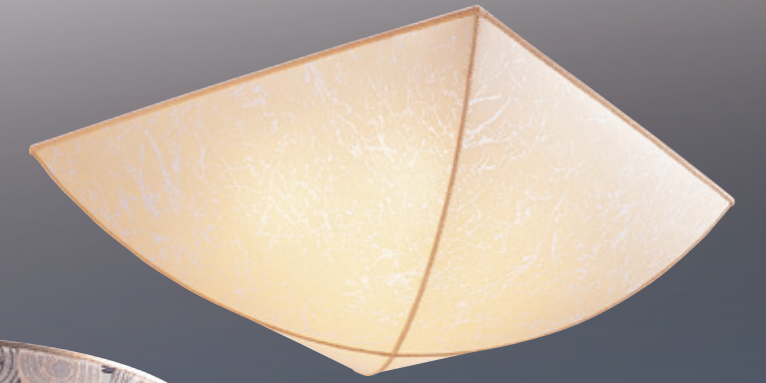

GN 70992 (65000)
長600mm 寬600mm 高200mm
E27x5 LED 另計
小夜燈5wx1、附電子開關
鋼材烤漆、布罩、台灣製造