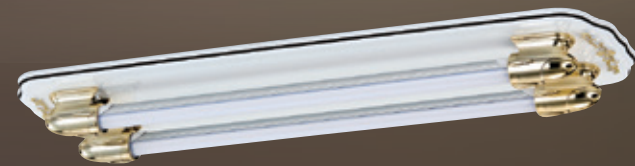

GN 75067 (20800)
長785mm 寬200mm 高110mm
附T8 LED燈管 2尺 10wx2
附小夜燈2wx1、附3段電子開關
進口耐熱木製品