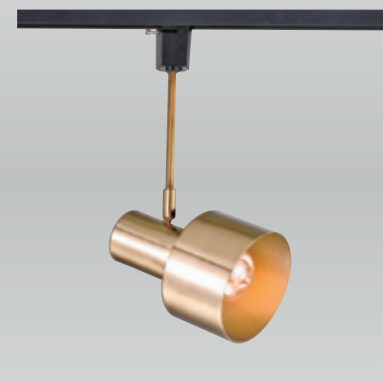

GN 75103 (20000)
寬125mm 高210mm
E27x1 LED 另計
鋼材鍍金古銅、燈罩角度可調