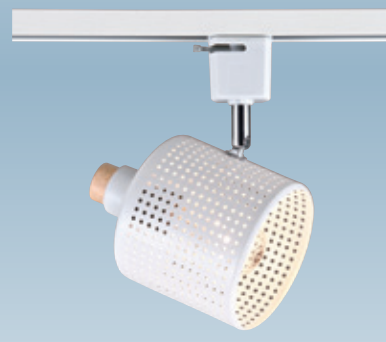

GN 75123 (10000)
寬120mm 高220mm
E27x1 LED 另計
鋼材烤漆、可調角度