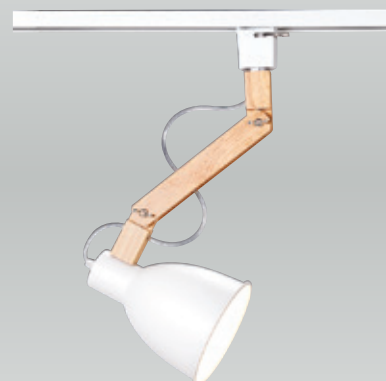

**GN 75098 ( 32500 )**

長600mm 寬600mm 高130mm  
E27x5 LED 另計  
附小夜燈、附電子開關  
進口耐熱木製品、壓克力、台灣製造

**GN 75099 ( 31300 )**

長600mm 寬600mm 高130mm  
E27x5 LED 另計  
附小夜燈、附電子開關  
進口耐熱木製品、壓克力、台灣製造

**GN 75101 ( 15000 )**  
寬135mm 高250~440mm  
E27x1 LED 另計  
鋼質烤漆、橡木、高度可伸縮調整