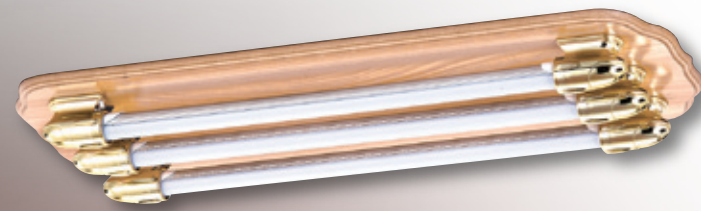

GN 75006 (28800)

長785mm 寬265mm 高110mm
附T8 LED燈管 2尺 10wx3
附小夜燈2wx1、附4段電子開關
進口耐熱木製品