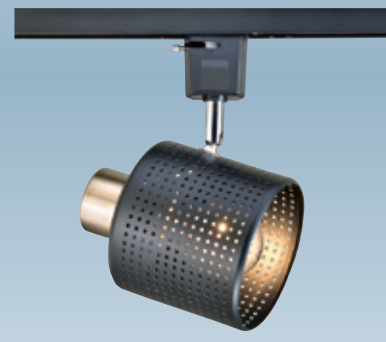

GN 75124 (10000)
寬120mm 高220mm
E27x1 LED 另計
鋼材烤漆+鍍古銅、可調角度