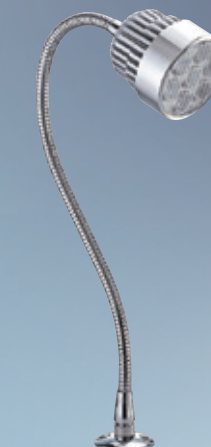

GN 7513B (9300)
長75mm 寬50mm 高350mm
附LED OSRAM 3030x7珠
3000K、鋁、鐵材加工成型
高光處理