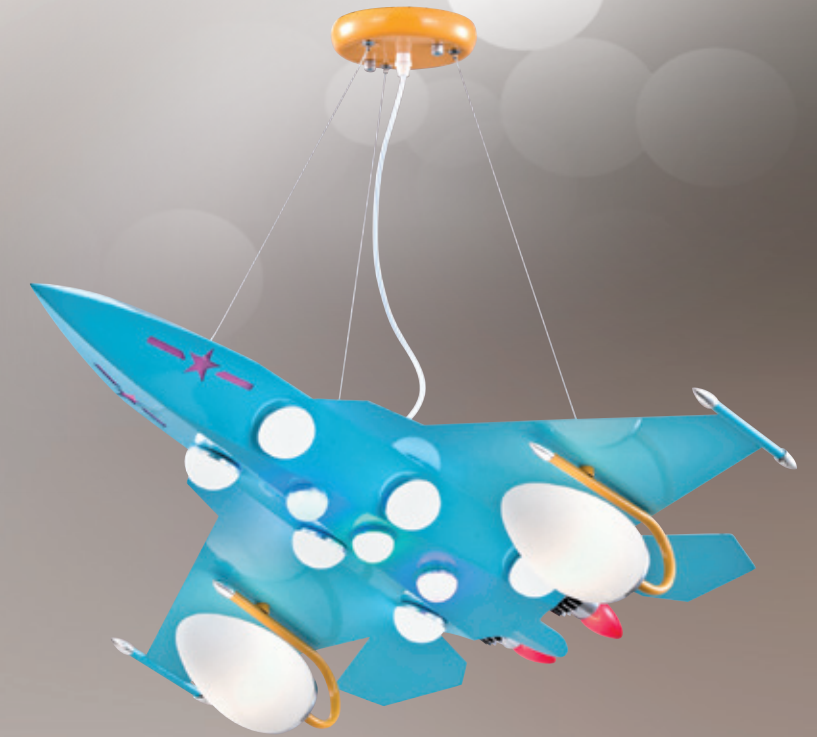

# Lively lighting

**GN 72341 ( 75000 )**

寬720mm 高320mm  
E27x6 LED 另計  
鋼材、原木、燈罩角度可調

**GN 72342 ( 72000 )**

長830mm 寬780mm 高200mm  
E27x3 LED 另計  
附LED 小夜燈 白光、附電子開關  
木製品、玻璃、可接藍芽播放音樂

**GN 72351 ( 75000 )**

長600mm 寬400mm 高60mm  
附LED 28w、三色調光 3000K/4000K/6000K  
金屬、壓克力