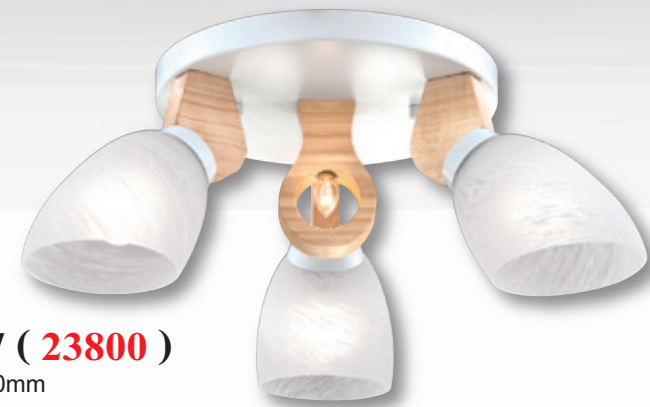

**GN 72264 ( 32500 )**

寬670mm 高220mm  
E27x6 LED 另計  
小夜燈5wx1、附電子開關  
鋼材、玻璃

**GN 72265 ( 22500 )**

寬600mm 高220mm  
E27x3 LED 另計  
小夜燈5wx1、附電子開關  
鋼材、玻璃

**GN 72266 ( 40000 )**

寬600mm 高250mm  
E27x6 LED 另計  
附小夜燈2wx1、附電子開關  
鋼材、木製品、玻璃