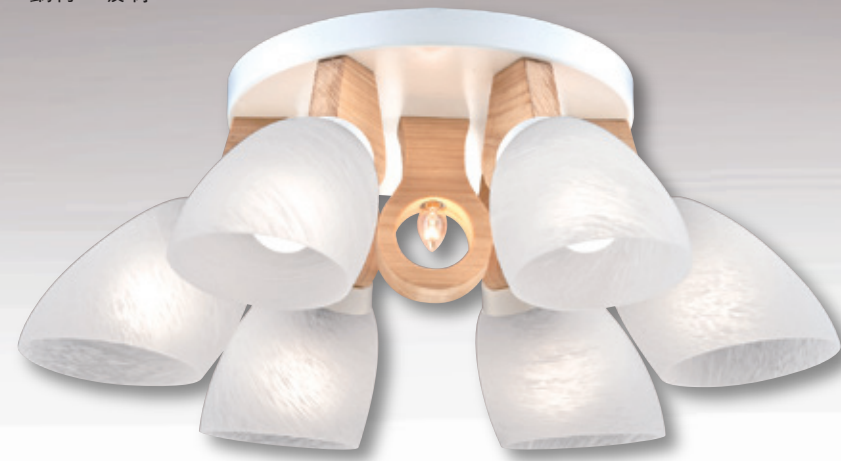

GN 72267 (23800)

GN 72266 (40000)

寬600mm 高250mm
E27x6 LED 另計
附小夜燈2wx1、附電子開關
鋼材、木製品、玻璃