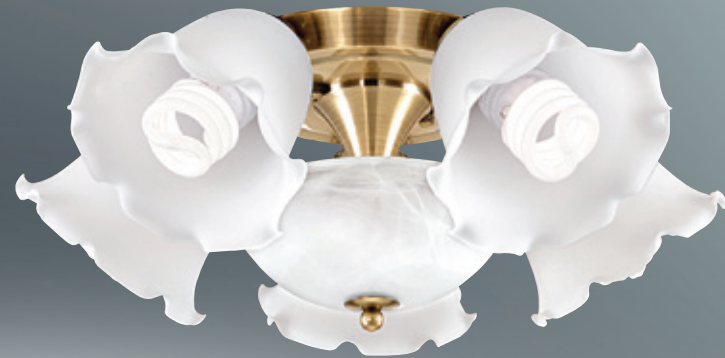

GN 72323 (27500)
寬600mm 高160mm
E27x5 LED 另計
附小夜燈2wx1、附電子開關
金屬、玻璃