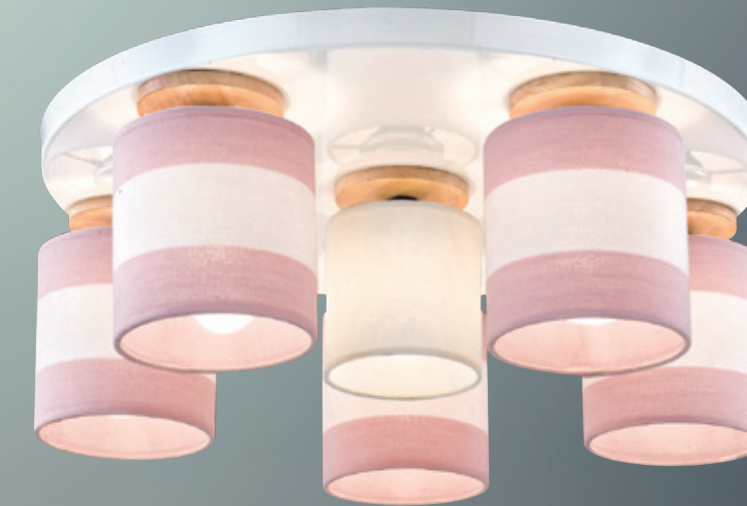

GN 72513 (60000)
寬580mm 高220mm
E27x5 LED 另計
小夜燈5wx1、附電子開關
鐵烤漆、布罩、台灣製造