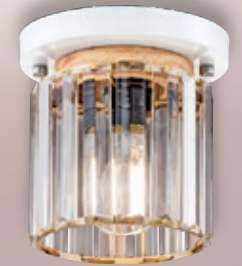

GN 72494 (10000)
寬150mm 高150mm
E27x1 LED 另計
鋼材烤漆、橡木、水晶條玻璃罩