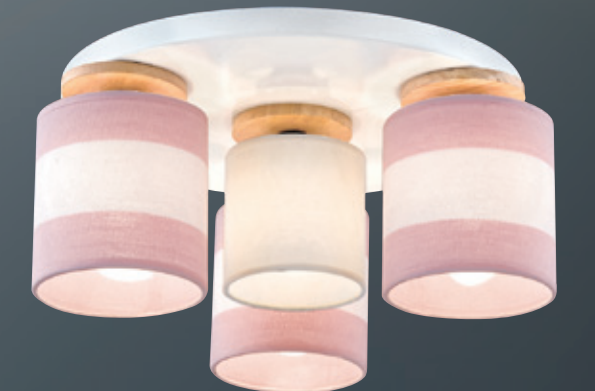

GN 72514 (42500)
寬430mm 高220mm
E27x3 LED 另計
小夜燈5wx1、附電子開關
鐵烤漆、布罩、台灣製造