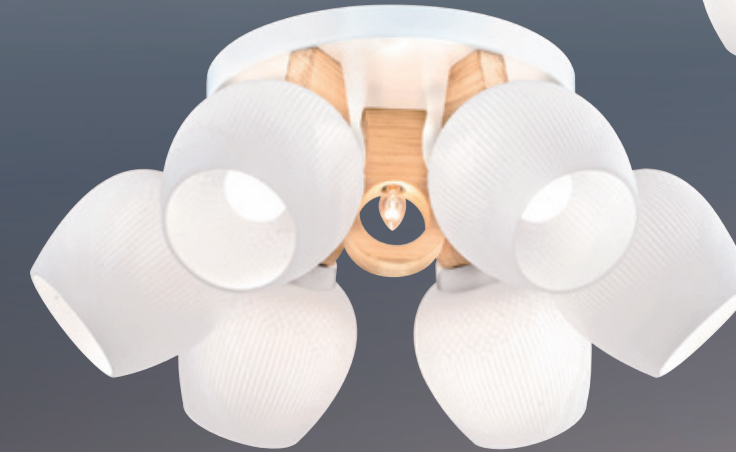

GN 72473 (37500)
 寬530mm 高250mm
 E27x3 LED 另計
 小夜燈5wx1、附電子開關
 鋼材、木製品、可調角度

GN 72474 (50000)
 寬720mm 高250mm
 E27x5 LED 另計
 小夜燈5wx1、附電子開關
 鋼材、木製品、可調角度

GN 72475 (26300)
 寬530mm 高250mm
 E27x3 LED 另計
 附小夜燈2wx1、附電子開關
 鋼材、木製品、玻璃