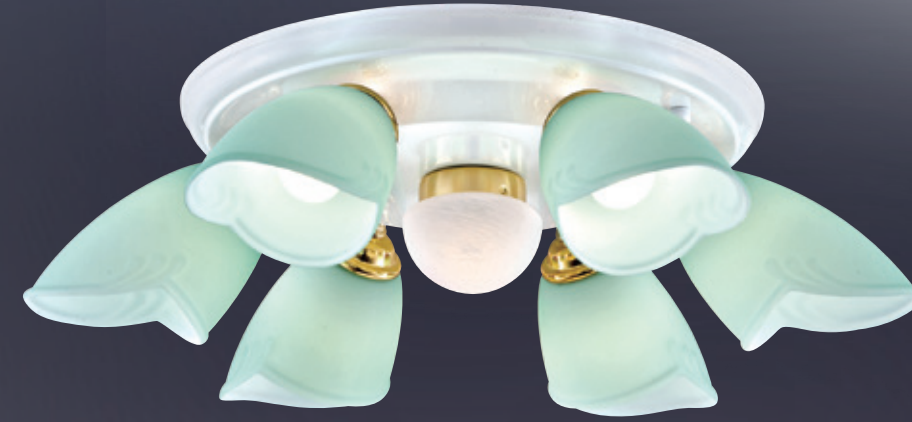

GN 72551 (56300)

寬620mm 高200mm
E27x6 LED 另計
小夜燈5wx1、附電子開關
鋼材烤漆、玻璃、台灣製造