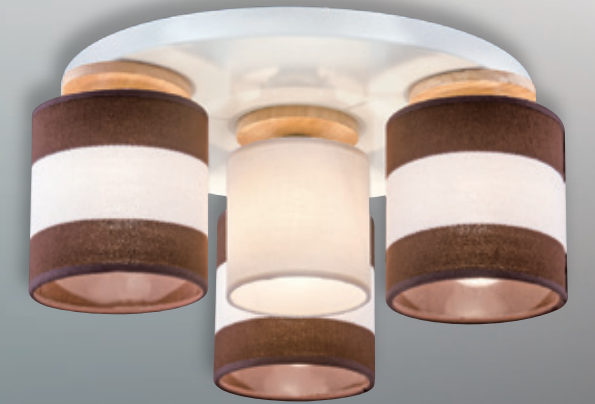

GN 72512 (42500)
寬430mm 高220mm
E27x3 LED 另計
小夜燈5wx1、附電子開關
鐵烤漆、布罩、台灣製造