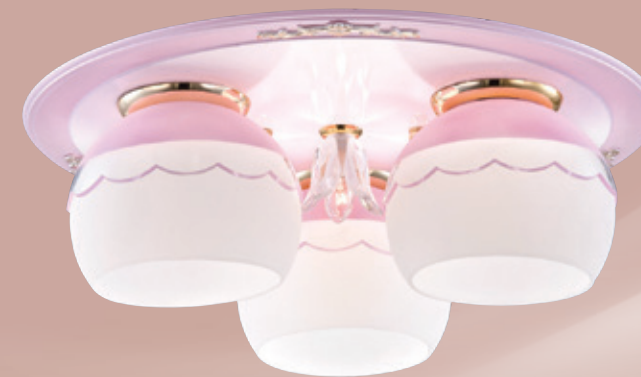

GN 72452 (10000)

寬210mm 高170mm
E27x1 LED 另計
進口耐熱木製品、玻璃、台灣製造

GN 72454 (58800)

寬610mm 高180mm
E27x5 LED 另計
小夜燈5wx1、附電子開關
進口耐熱木製品、壓克力、玻璃、台灣製造

GN 72455 (57500)

寬610mm 高180mm
E27x5 LED 另計
小夜燈5wx1、附電子開關
進口耐熱木製品、玻璃、台灣製造