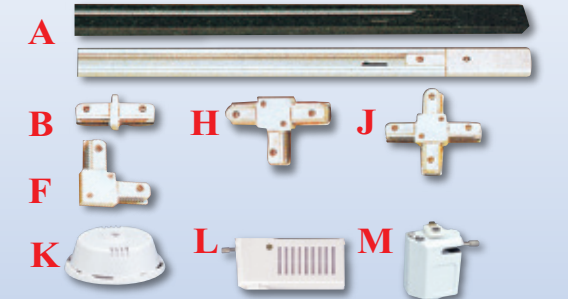

LED軟條燈

GN J28 軟條燈明緯專用驅動器

GN J29 【時價】

GN J31

GN J32

GN J30