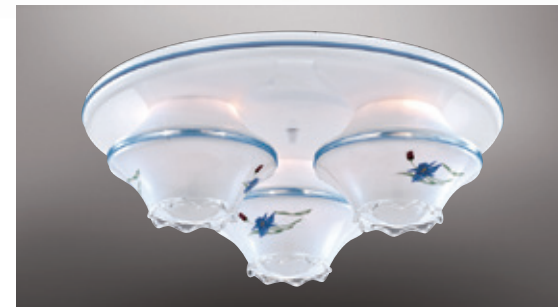

GN 72922 (5500)

寬200mm 高150mm
E27x1 LED 另計
鐵盤、壓克力、台灣製造

GN 72924 (28800)

寬550mm 高150mm
E27x5 LED 另計
附小夜燈電子泡、附電子開關
金屬、壓克力、台灣製造

GN 72925 (25000)

寬550mm 高150mm
E27x5 LED 另計
附小夜燈電子泡、附電子開關
金屬、壓克力、台灣製造

GN 72926 (20000)