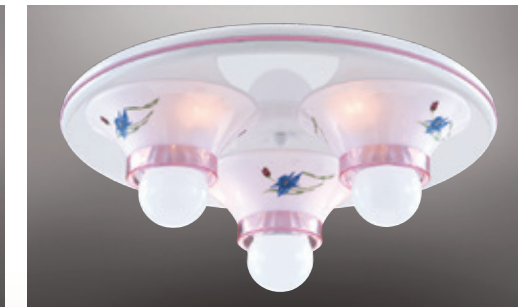

GN 72937 (16300)

寬450mm 高150mm
E27x3 LED 另計
附小夜燈電子泡、附電子開關
金屬、壓克力、台灣製造