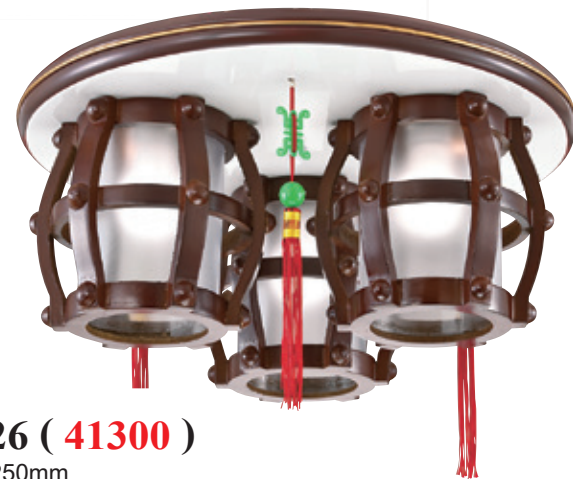

GN 73022 (62500)
 寬610mm 高200mm
 E27x6 LED 另計
 附小夜燈2wx6、附電子開關
 木座、玻璃、台灣製造

GN 73023 (55000)
 寬600mm 高200mm
 E27x5 LED 另計
 附小夜燈2wx4、附電子開關
 木座、玻璃、台灣製造

GN 73024 (65000)
 寬550mm 高250mm
 E27x5 LED 另計
 附小夜燈電子泡、附電子開關
 鐵盤、木框、仿皮罩

GN 73025 (72500)
 寬610mm 高250mm
 E27x6 LED 另計
 附小夜燈電子泡、附電子開關
 鐵盤、木框、仿皮罩

GN 73026 (41300)
 寬450mm 高250mm
 E27x3 LED 另計
 附小夜燈電子泡、附電子開關
 鐵盤、木框、仿皮罩

GN 73031 (62500)
 寬610mm 高200mm
 E27x6 LED 另計
 附小夜燈2wx5、附電子開關
 木座、玻璃