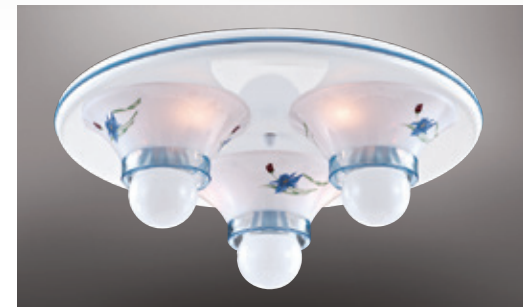

GN 72927 (16300)

寬450mm 高150mm
E27x3 LED 另計
附小夜燈電子泡、附電子開關
金屬、壓克力、台灣製造