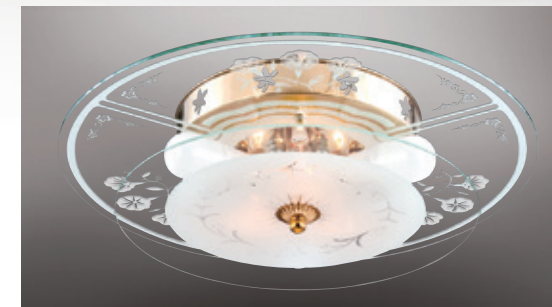

GN 72996 (40000)
寬480mm 高120mm
E27x3 LED 另計
附小夜燈2wx3、附電子開關
鋼材電鍍、玻璃、台灣製造