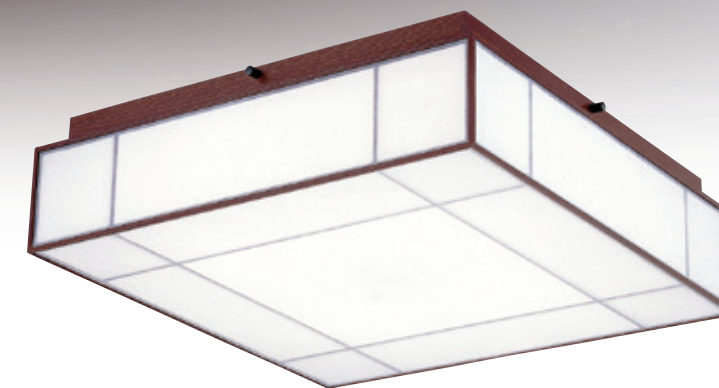

GN 73017 (43800)
長470mm 寬470mm 高135mm
E27x4 LED 另計
小夜燈5wx1、附電子開關
原木、進口和紙