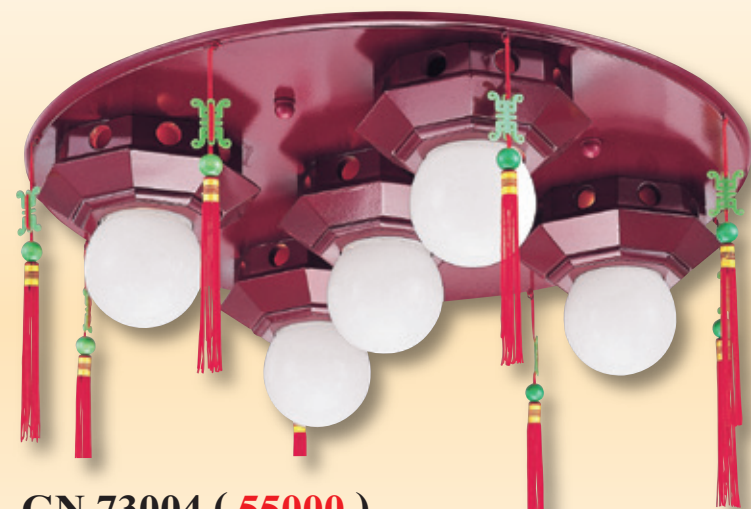

GN 72998 (25000)
 寬480mm 高120mm
 E27x3 LED 另計
 附小夜燈2wx3、附電子開關
 木座、玻璃、台灣製造

GN 73001 (58800)
 寬690mm 高250mm
 E27x5 LED 另計
 附電子開關、原木、玻璃

GN 73002 (82500)
 寬755mm 高265mm
 E27x6 LED 另計
 附電子開關、原木、玻璃

GN 73003 (58800)
 寬690mm 高250mm
 E27x5 LED 另計
 附電子開關、原木、玻璃